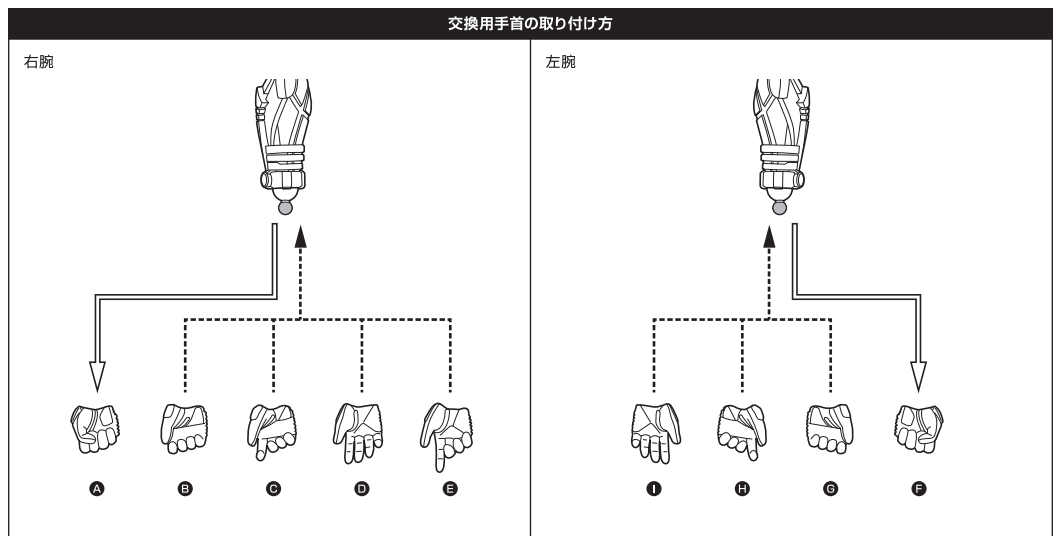

SHINKOCCHOU SEIHO 10th Anniversary Ver. MASKED RIDER KABUTO RIDER FORM

⚠ 注意 お買い上げのお客様へ 必ずお読みください。

1. ●本商品の対象年齢は15才以上です。対象年齢未満のお子様には絶対に与えないでください。
   - ●小さな部品がありますので、小さなお子様が悪く飲み込まないように注意してください。窒息などの危険があります。
   - ●尖った部分や鋭い部分がありますので、取扱や保管場所に注意してください。思わぬケガをするおそれがあります。
2. <使用上の注意>
3. ●本商品は精密に作られています。無理な力を加えたり、落としたりすると破損するおそれがあります。
   - ●本商品を樹脂製のソファやシート、タイルなどの上に置かないでください。長時間接触していると色移り場合があります。

TAMASHII NATIONS STORE

More Details at
tamashiiweb.com/store/

SH Figuarts

©石森プロ・東映

仮面ライダーカブト ライダーフォーム 真骨彫製法 10th Anniversary Ver.

SHINKOCCHOU SEIHO 10th Anniversary Ver.

MASKED RIDER KABUTO

RIDER FORM

セット内容		※画像と商品は多少異なりますのでご了承下さい。	
●フィギュア本体	1体	●カブトクナイガン(ガンモード)	1個
●交換用手首	7個	●真骨彫製法 台座パーツ	1個
●カブトクナイガン(クナイモード)	1個	●取扱説明書(本書)	1枚

矢印一覧 / ARROW LIST	←--- 取り付けます / ATTACHABLE	ディスプレイサポートには別売りの魂STAGEを!→
← 取り外します / REMOVABLE	← 可動します / MOVABLE	https://tamashiiweb.com/special/t_stage/

<注意> 本商品は全体に彩色を施しております。組み立て〜操作の際にキズがつくおそれがありますので取扱には十分注意してください。

バックルの可動

腰部

バックルの角部分が可動します。破損にご注意ください。

付属パーツ

カブトクナイガン(クナイモード)

カブトクナイガン(ガンモード)

ディスプレイ

バランスをとって台座に立たせてください。

真骨彫製法 台座パーツ

※台座のプリント部の上には、長時間立たせないようにしてください。