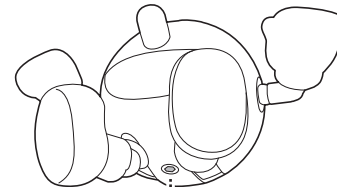

4 ディスプレイ DISPLAY

プリンキー
BLINKY

チェリー
CHERRY

魂STAGE
ACT HUMANOID

別売り
SOLD
SEPARATELY

※凹部は、別売りの魂STAGEに対応しています。
※ TAMASHII STAGE (SOLD SEPARATELY) CAN FIT
INTO THE RECESSES.

⚠ 注意 お買い上げのお客様へ 必ずお読みください。

1. ●本商品の対象年齢は15才以上です。対象年齢未満のお子様には絶対に与えないでください。
   - ●小さな部品がありますので、小さなお子様が悪戯して飲み込まないように注意してください。窒息などの危険があります。
   - ●尖った部分や鋭い部分がありますので、取扱や保管場所に注意してください。思わぬケガをするおそれがあります。
2. <使用上の注意>
3. ●本商品は精密に作られています。無理な力を加えたり、落としたりすると破損するおそれがあります。
   - ●本商品を樹脂製のソファやシート、タイルなどの上に置かないでください。長時間接触していると色が移る場合があります。

⚠ CAUTION for ages 15 and up.

- Please handle with care and store out of the reach of children younger than 15 years old.
- This product may contain small parts. May be harmful if swallowed.
- This product may contain parts that have sharp points and edges. Please handle it carefully to avoid getting injured.
- Do not place this product on top of plastic furniture, sofa, sheet, tile or anything made of resin. It may cause color migration.
- Color, style and decoration may vary.

< DIRECTIONS >

- Please do not use excessive force when bending, pulling, or attaching movable parts.