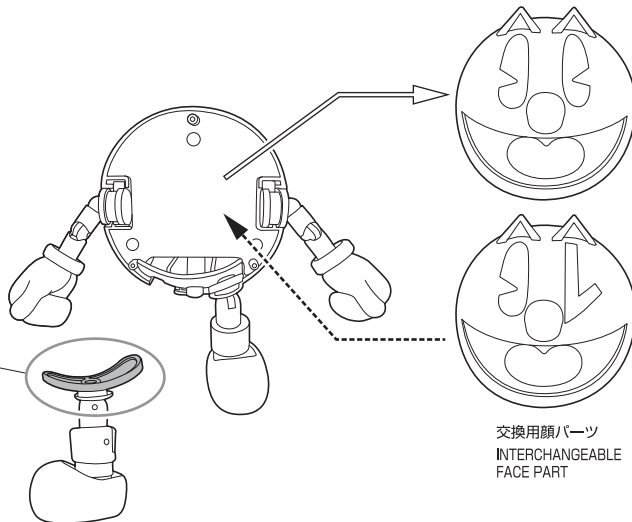

2 顔パーツ交換 FACE PART

※脚が外れたら、
付け直してください。
※ PLEASE REATTACH,
IF LEGS COME OFF.

交換用顔パーツ
INTERCHANGEABLE
FACE PART