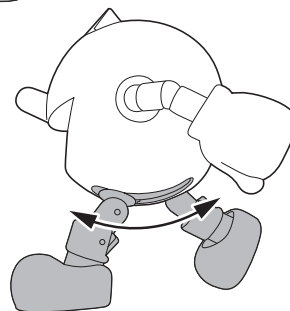

※足の付け根はスライドします。
※ THE BASE OF THE LEGS CAN SLIDE.