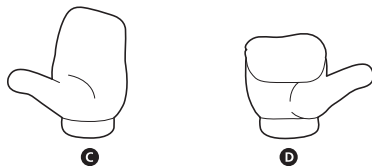

交換用手首パーツ (本体手首とつけかえることができます。)
INTERCHANGEABLE HAND PARTS (MAY BE CHANGED WITH HAND PARTS ON THE BODY)