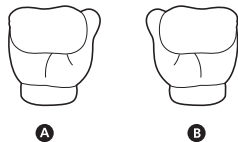

バックマン 【BEST SELECTION】
取扱説明書

【BEST SELECTION】

セット内容

- ●フィギュア本体 1体
- ●交換用手首パーツ 2個
- ●交換用顔パーツ 1個
- ●プリンキー 1個
- ●チェリー 1個
- ●取扱説明書(本書) 1枚

SET CONTENTS

- ●FIGURE 1
- ●INTERCHANGEABLE HAND PARTS 2
- ●INTERCHANGEABLE FACE PART 1
- ●BLINKY 1
- ●CHERRY 1
- ●INSTRUCTION MANUAL (THIS PAPER) 1

※画像と商品は多少異なりますのでご了承下さい。
/ PRODUCT MAY DIFFER FROM ILLUSTRATION.

ディスプレイサポートには別売りの魂STAGEを!⇒

<https://tamashiiweb.com/special/t_stage/>

矢印一覧 / ARROW LIST

←--- 取り付けます / ATTACHABLE

←⇒ 取り外します / REMOVABLE

← 動かしません / MOVABLE

1 手首パーツ HAND PARTS

本体手首パーツ
HAND PARTS ON THE BODY