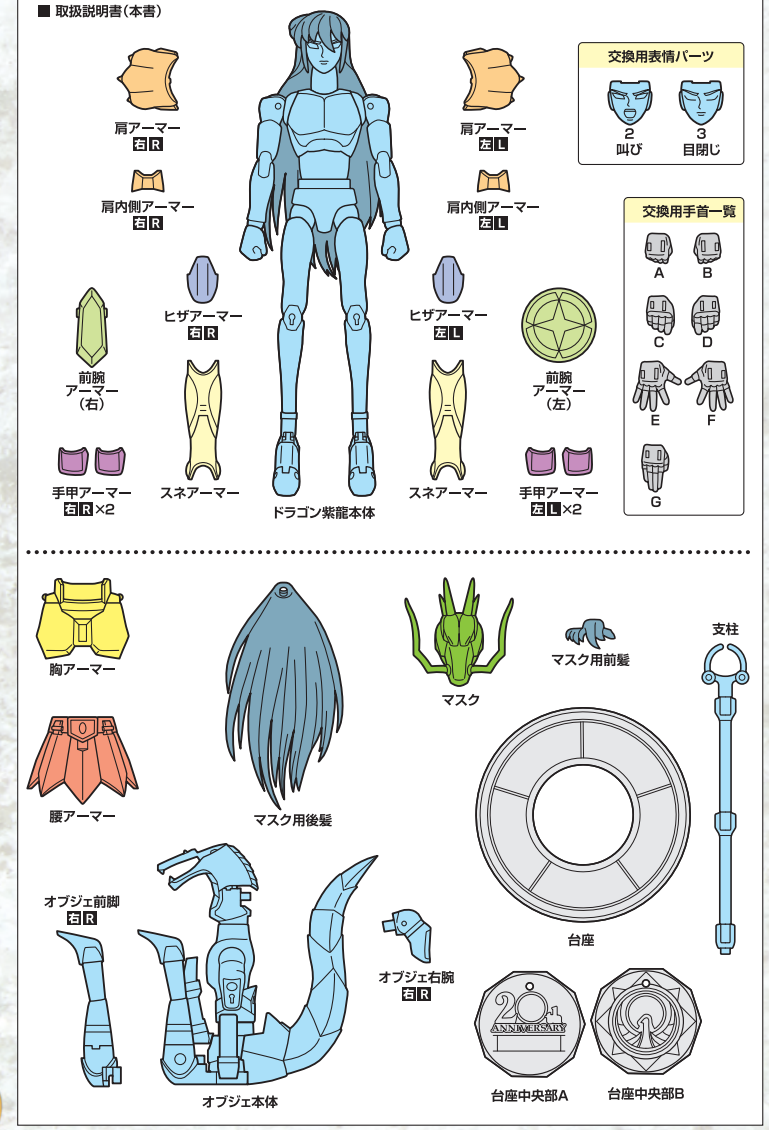

ドラゴン クロス  
龍星座の聖衣

ブロンズ セイント  
青銅聖闘士  
ドラゴン紫龍  
シリウ

- 年齢……14才
- 身長……172cm
- 体重……53kg
- 誕生日……10月4日
- 血液型……A型
- 出身地……日本
- 修業地……中国 廬山五老峰
- 必殺技……廬山亢龍霸、廬山昇龍霸、廬山龍飛翔

※データは劇中のものです。 ※画像と商品とは多少異なりますのでご了承ください。

SAINT CLOTH MYTH  
DRAGON SHIRYU  
20th Anniversary Ver.

**セット内容** ※取扱説明書の画像と商品とは多少異なりますのでご了承ください。  
※図の表記は、アーマー裏面にそれぞれ刻印が入っています。  
※本商品フィギュアの素体は、付属の聖衣(クロス)パーツ専用で設計されております。同シリーズ他商品の聖衣(クロス)パーツには対応していません。

**聖衣の取り付け方** ※セット内容の状態から始めます。  
※外すときは逆の手順で外してください。  
※(左)、(右)の区別のあるものは画像の指示に従って取り付けてください。  
※アーマーの各部に尖った部分がありますので、組み立ての際にご注意ください。  
※本体に傷が付くおそれがありますので、箱脱し丁寧に取扱ってください。