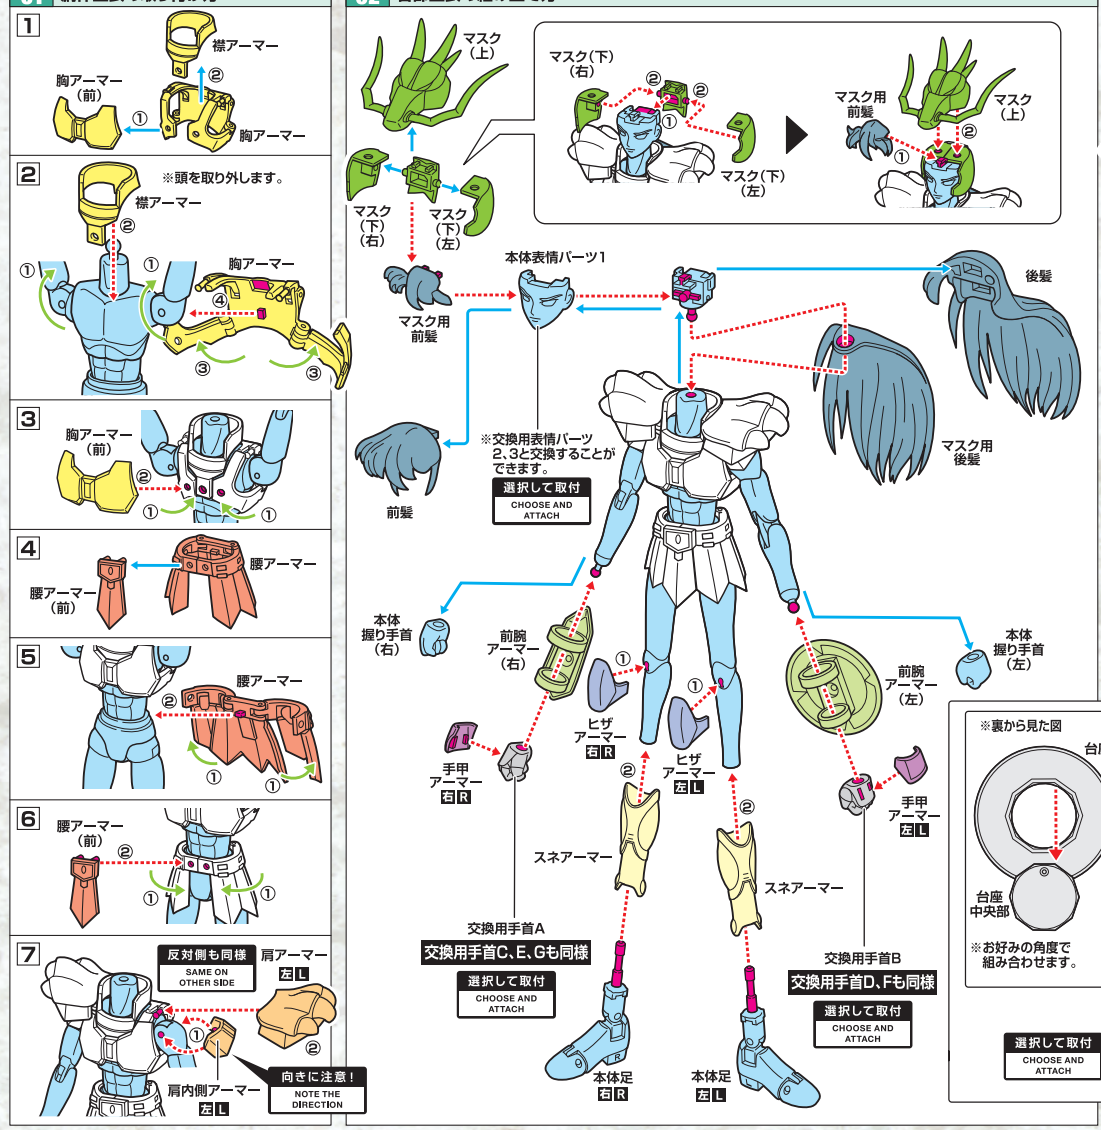

ドラゴン クロス  
龍星座の聖衣

ブロンズ セイント  
青銅聖闘士  
ドラゴン紫龍  
シリウ

- 年齢……14才
- 身長……172cm
- 体重……53kg
- 誕生日……10月4日
- 血液型……A型
- 出身地……日本
- 修業地……中国 廬山五老峰
- 必殺技……廬山亢龍霸、廬山昇龍霸、廬山龍飛翔

※データは劇中のものです。 ※画像と商品とは多少異なりますのでご了承ください。

SAINT CLOTH MYTH  
DRAGON SHIRYU  
20th Anniversary Ver.

**セット内容** ※取扱説明書の画像と商品とは多少異なりますのでご了承ください。  
※図の表記は、アーマー裏面にそれぞれ刻印が入っています。  
※本商品フィギュアの素体は、付属の聖衣(クロス)パーツ専用で設計されております。同シリーズ他商品の聖衣(クロス)パーツには対応していません。

**聖衣の取り付け方** ※セット内容の状態から始めます。  
※外すときは逆の手順で外してください。  
※(左)、(右)の区別のあるものは画像の指示に従って取り付けてください。  
※アーマーの各部に尖った部分がありますので、組み立ての際にご注意ください。  
※本体に傷が付くおそれがありますので、箱脱し丁寧に取扱ってください。

**オブジェ形態の組み立て方**