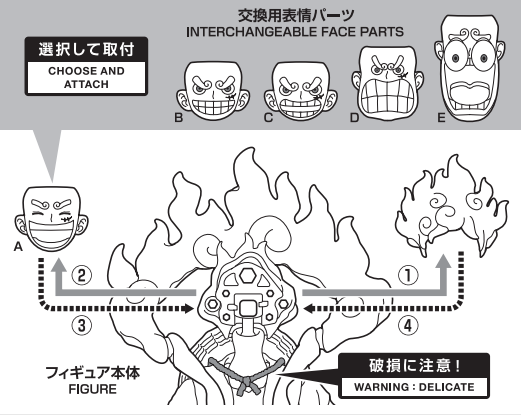

### セット内容 / SET CONTENTS

● フィギュア本体 / FIGURE ..... 1	● カミナリ / THUNDER ..... 1
● 交換用表情パーツ / INTERCHANGEABLE FACE PARTS ..... 4	● クリップ / CLIP ..... 1
● 交換用手首 / INTERCHANGEABLE HAND PARTS ..... 6	● 支柱 / SUPPORT POST ..... 1
● 伸びた腕(右) / INTERCHANGEABLE ARM PART (R) ..... 1	● 台座 / STAGE ..... 1
● 伸びた腕(左) / INTERCHANGEABLE ARM PART (L) ..... 1	● ルフィ(別売り)用交換頭部 / OPTIONAL HEAD PART ..... 1

### 手首パーツ / HAND PARTS

### 矢印一覧 / Arrow List

ディスプレイサポートには別売りの魂STAGEを!⇒

[https://tamashiiweb.com/special/t\\_stage/](https://tamashiiweb.com/special/t_stage/)

### 表情パーツの交換 / FACE PARTS ASSEMBLY