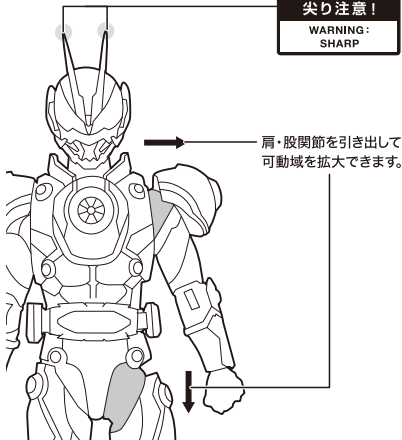

〈使用上の注意〉

- 本商品は精密に作られています。無理な力を加えたり、落としたりすると破損するおそれがあります。
- 本商品を樹脂製のソファやシート、タイルなどの上に置かないでください。長時間接触していると色が移る場合があります。

セット内容 ※画像と商品とは多少異なりますのでご了承ください。

- 取扱説明書(本書)…………… 1枚
- 本体…………… 1体
- 交換用手首…………… 8個
- プロビデンスカード…………… 1個
- 交換用肩アーマーパーツ…………… 左右各1個
- 交換用頭部…………… 1個

■ 本体手首		■ 交換用手首(本体手首とつけかえることができます。)							
A	B	C	D	E	F	G	H	I	J

※武器などを長時間持たせたままにしたり、こすったりすると色が移るおそれがあります。

矢印一覧 Arrow List

ディスプレイサポートには別売りの魂STAGEを!⇒

https://tamashiiweb.com/special/t_stage/

尖り注意!

WARNING:
SHARP

プロビデンスカード

プロビデンスカードを脱着できます。
※取り出す際は本体を逆さにしてください。

※指先で持たせませす。

紛失注意!
DO NOT MISPLACE

ドミノオンレイ

ドミノオンレイを外した状態を再現できます。

頭部の交換

交換用頭部