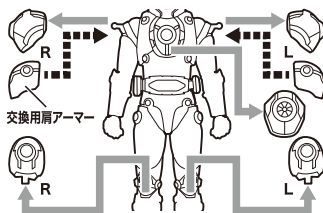

〈使用上の注意〉

- 本商品は精密に作られています。無理な力を加えたり、落としたりすると破損するおそれがあります。
- 本商品を樹脂製のソファやシート、タイルなどの上に置かないでください。長時間接触していると色が移る場合があります。

セット内容 ※画像と商品とは多少異なりますのでご了承ください。

- 取扱説明書(本書)…………… 1枚
- 本体…………… 1体
- 交換用手首…………… 8個
- プロビデンスカード…………… 1個
- 交換用肩アーマーパーツ…………… 左右各1個
- 交換用頭部…………… 1個

プロビデンスカード

プロビデンスカードを脱着できます。
※取り出す際は本体を逆さにしてください。

※指先で持たせませす。

紛失注意!
DO NOT MISPLACE

ドミノオンレイ

ドミノオンレイを外した状態を再現できます。

頭部の交換

交換用頭部