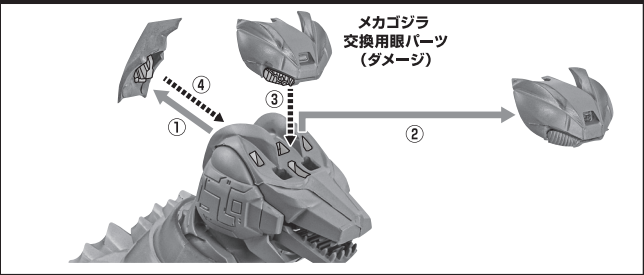

ディスプレイサポートには別売りの魂STAGEを! ↓

https://tamashiiweb.com/special/t_stage/

交換用腹部(プラズマ・グレネード展開)

Gクラッシャーの装着

飛行形態への変形

交換用眼パーツ(ダメージ)

ガルダとの合体

1

本体背中パーツ

合体用背中パーツ

2

ガルダ

3

合体用ジョイント R

合体用ジョイント L

※ L/Rのマークのパーツには、L/Rの刻印があります。