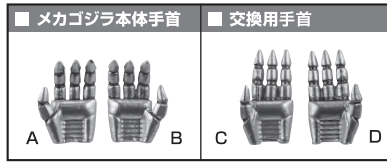

メカゴジラ(1993)&ガルーダ&ファイヤーラドン 幕張決戦Ver.

TM & © TOHO CO., LTD.

注意 お買い上げのお客様へ 必ずお読みください。

- 本商品の対象年齢は15才以上です。対象年齢未満のお子様には絶対に与えないでください。
- 小さな部品があります。お子様の手の届かないところに保管してください。窒息などの危険があります。
- 尖った部分や鋭い部分、危険な隙間がありますので、取扱や保管場所に注意してください。思わぬケガをする恐れがあります。

《使用上の注意》

- 本商品は精密に作られています。無理な力を加えたり、落としたりすると破損する恐れがあります。
- 本商品を樹脂製のソファやシート、タイルなどの上に置かないでください。長時間接触していると色が移る場合があります。

セット内容

■ 取扱説明書(本書)	1枚	■ メカゴジラ 交換用眼パーツ (ダメージ)	1個
■ メカゴジラ(1993) 本体	1体	■ ファイヤーラドン 本体	1体
■ 交換用手首	2個	■ 支柱	2個
■ 交換用腹部(プラズマ・グレネード展開)	1個	■ 台座	2個
■ 合体用背中パーツ	1個	■ ラドンサポートA	1個
■ 合体用ジョイント	左右各1個	■ ラドンサポートB	2個
■ ガルーダ	1個	■ ラドンサポートC	2個
■ Gクラッシャー	2個		