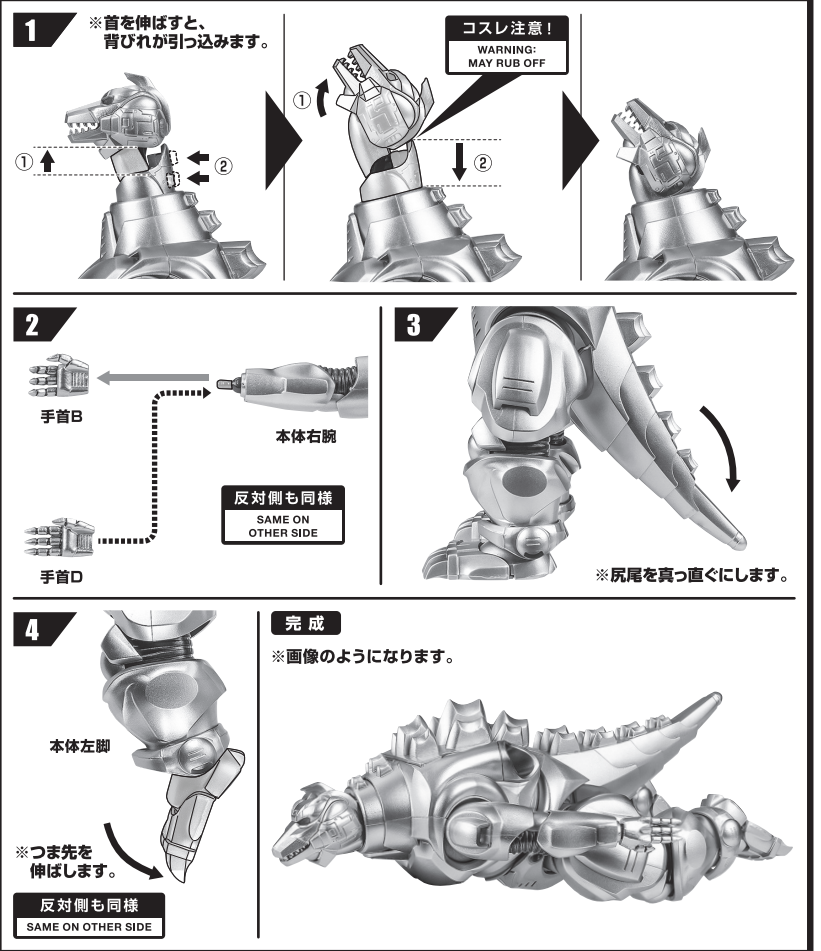

ディスプレイサポートには別売りの魂STAGEを! ↓

https://tamashiiweb.com/special/t_stage/

交換用腹部(プラズマ・グレネード展開)

Gクラッシャーの装着

飛行形態への変形

交換用眼パーツ(ダメージ)

ガルダとの合体

1

本体背中パーツ

合体用背中パーツ

2

ガルダ

3

合体用ジョイント R

合体用ジョイント L

※ L/Rのマークのパーツには、L/Rの刻印があります。

4

コスプレ注意！
WARNING: MAY RUB OFF

5

反対側も同様
SAME ON OTHER SIDE

6

ガルダのディスプレイ

支柱

台座