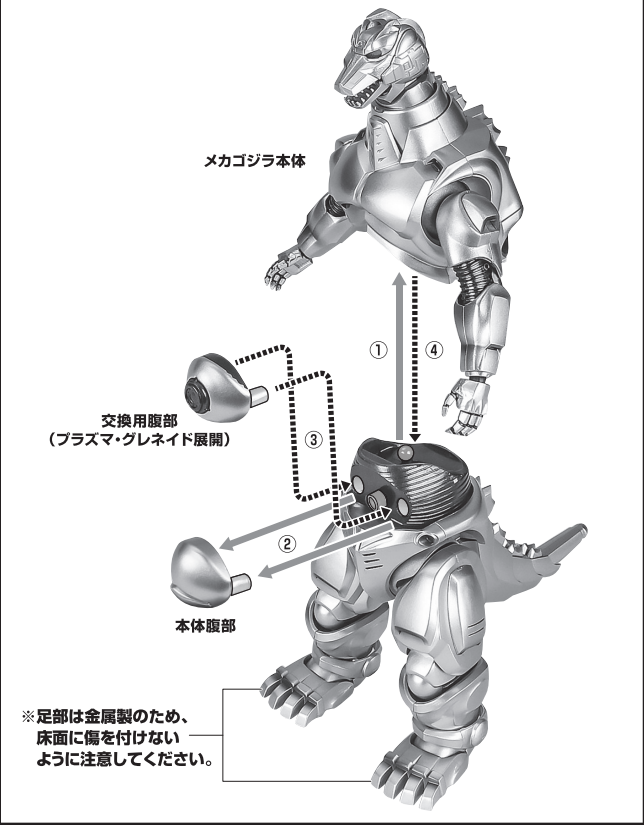

《使用上の注意》

- 本商品は精密に作られています。無理な力を加えたり、落としたりすると破損する恐れがあります。
- 本商品を樹脂製のソファやシート、タイルなどの上に置かないでください。長時間接触していると色が移る場合があります。

セット内容

■ 取扱説明書(本書)	1枚	■ メカゴジラ 交換用眼パーツ (ダメージ)	1個
■ メカゴジラ(1993) 本体	1体	■ ファイヤーラドン 本体	1体
■ 交換用手首	2個	■ 支柱	2個
■ 交換用腹部(プラズマ・グレネード展開)	1個	■ 台座	2個
■ 合体用背中パーツ	1個	■ ラドンサポートA	1個
■ 合体用ジョイント	左右各1個	■ ラドンサポートB	2個
■ ガルーダ	1個	■ ラドンサポートC	2個
■ Gクラッシャー	2個		

矢印一覧 / Arrow List

● 取扱説明書の画像と商品とは、多少異なりますのでご了承ください。

注意

CAUTION

- ※ 本商品は全体に彩色を施しております。組み立て~操作の際にキズがつくおそれがありますので取扱には十分注意してください。
- ※ All parts of this product have been painted. Please take thorough care when handling the product as there is a risk of scratching the product when assembling and operating it.

ディスプレイサポートには別売りの魂STAGEを! ↓

https://tamashiiweb.com/special/t_stage/

交換用腹部(プラズマ・グレネード展開)

Gクラッシャーの装着

飛行形態への変形

交換用眼パーツ(ダメージ)

ガルダとの合体

1