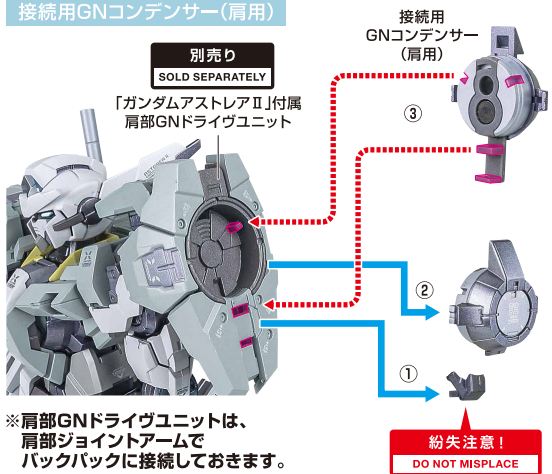

プロトザンユニットの装着

バックパックへの合体

ダブルドライブ試験用バックパックへの合体

※別売りの「METAL BUILD ガンダムデヴァイズエクシア」  
「ガンダムデュナメス&デヴァイズデュナメス  
(魂ウェブ商店アイテム・受注終了)」にも、  
接続用GNコンデンサーを介して装着できます。

※[METAL BUILD ガンダムアストレアII](別売り)の補助支柱で支えてください。

プロトザンユニット同士の連結

GNDシールドの接続

接続用GNコンデンサー(肩用)

※肩部GNドライブユニットは、  
肩部ジョイントアームで  
バックバックに接続しておきます。

※[METAL BUILD ガンダムアストレアII]  
(別売り)の補助支柱で支えてください。