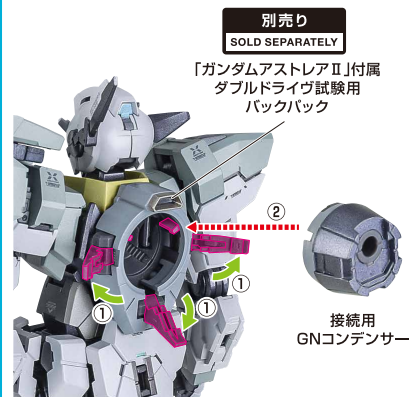

GNDバスターソードⅢ ※「METAL BUILD ガンダムアストレアⅡ」(別売り)の補助支柱で支えてください。

双剣モード

GNDバスターソードⅢ

ガンダムアストレアⅡ  
本体右腕

別売り  
SOLD SEPARATELY

ライフルモード

※一度分解してから  
取り付けます。

ライフルアタッチメント

破損に注意!  
WARNING: DELICATE

※グリップを持たせます。

※左手は  
添わせません。

大剣モード

破損に注意!  
WARNING: DELICATE

※両手で持たせます。

プロトザンユニットの組み立て方

※リアルアタッチメントなしでも組み立てられます。

プロトザンユニットの装着

バックパックへの合体

ダブルドライブ試験用バックパックへの合体

※別売りの「METAL BUILD ガンダムデヴァイズエクシア」  
「ガンダムデュナメス&デヴァイズデュナメス  
(魂ウェブ商店アイテム・受注終了)」にも、  
接続用GNコンデンサーを介して装着できます。

※[METAL BUILD ガンダムアストレアII](別売り)の補助支柱で支えてください。

プロトザンユニット同士の連結