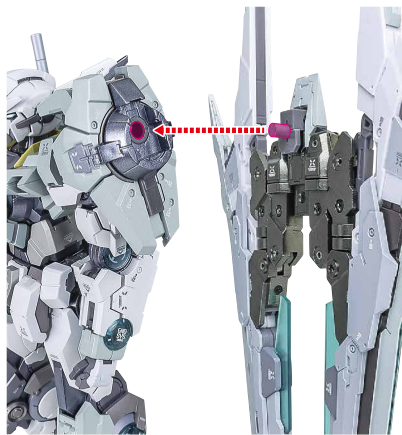

※[METAL BUILD ガンダムアストレアII]
(別売り)の補助支柱で支えてください。