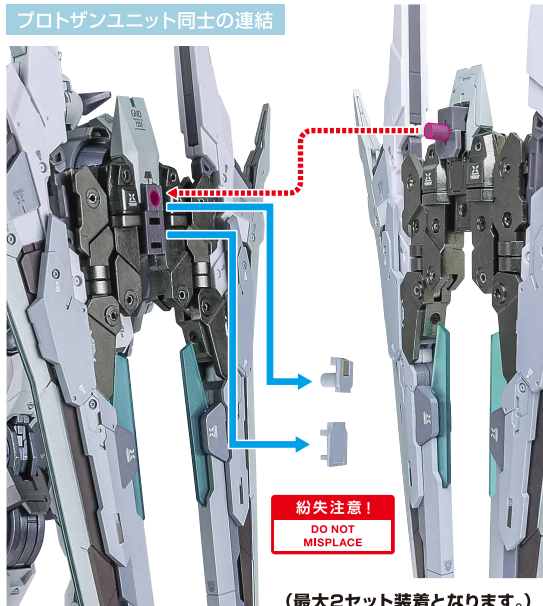

プロトザンユニットの装着

バックパックへの合体

ダブルドライブ試験用バックパックへの合体

※別売りの「METAL BUILD ガンダムデヴァイズエクシア」  
「ガンダムデュナメス&デヴァイズデュナメス  
(魂ウェブ商店アイテム・受注終了)」にも、  
接続用GNコンデンサーを介して装着できます。

※[METAL BUILD ガンダムアストレアII](別売り)の補助支柱で支えてください。

プロトザンユニット同士の連結