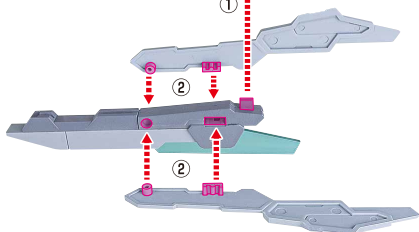

GNDバスターソードⅢ ※「METAL BUILD ガンダムアストレアⅡ」(別売り)の補助支柱で支えてください。

双剣モード

ガンダムアストレアⅡ
本体右腕

別売り
SOLD SEPARATELY

ライフルモード

※一度分解してから
取り付けます。

破損に注意!
WARNING: DELICATE

※グリップを持たせます。

※左手は
添わせません。

大剣モード

破損に注意!
WARNING: DELICATE

※両手で持たせます。