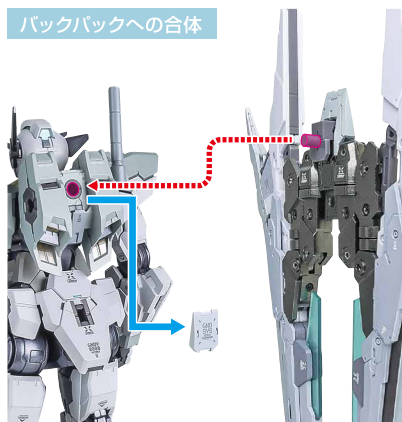

プロトザンユニットの装着

バックパックへの合体