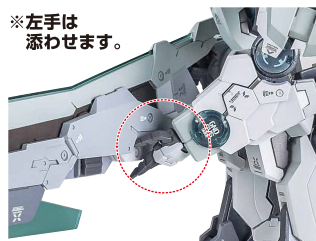

GNDバスターソードⅢ ※「METAL BUILD ガンダムアストレアⅡ」(別売り)の補助支柱で支えてください。

双剣モード

GNDバスターソードⅢ

ガンダムアストレアⅡ  
本体右腕

別売り  
SOLD SEPARATELY

ライフルモード

※一度分解してから  
取り付けます。

ライフルアタッチメント

破損に注意!  
WARNING: DELICATE

※グリップを持たせます。

※左手は  
添わせません。

大剣モード

破損に注意!  
WARNING: DELICATE

※両手で持たせます。

プロトザンユニットの組み立て方

※リアルアタッチメントなしでも組み立てられます。