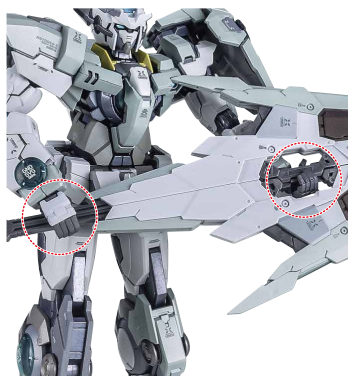

破損に注意!  
WARNING: DELICATE

※グリップを持たせます。

※左手は  
添わせません。

大剣モード

破損に注意!  
WARNING: DELICATE

※両手で持たせます。

プロトザンユニットの組み立て方

※リアルアタッチメントなしでも組み立てられます。