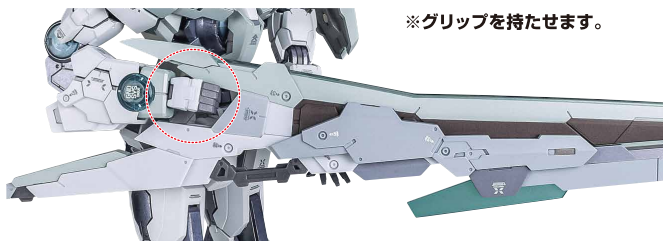

※グリップを持たせます。