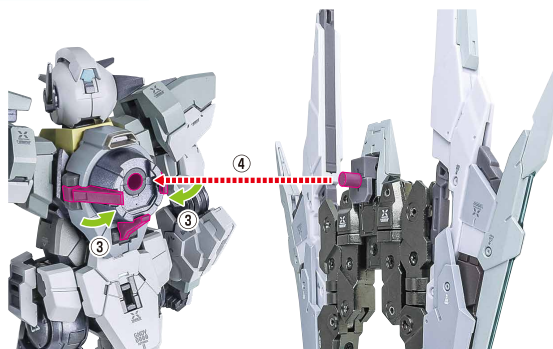

ダブルドライブ試験用バックパックへの合体

※別売りの「METAL BUILD ガンダムデヴァイズエクシア」
「ガンダムデュナメス&デヴァイズデュナメス
(魂ウェブ商店アイテム・受注終了)」にも、
接続用GNコンデンサーを介して装着できます。