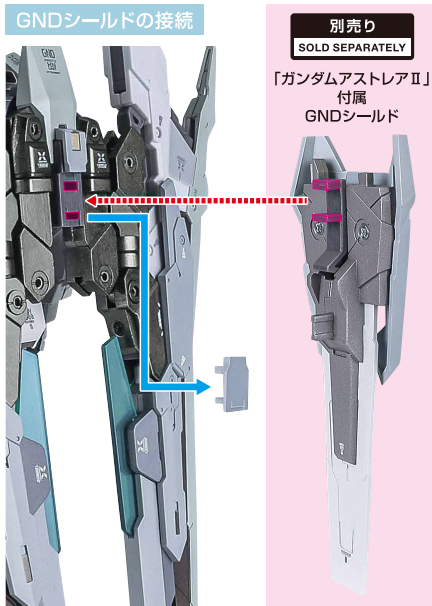

GNDシールドの接続