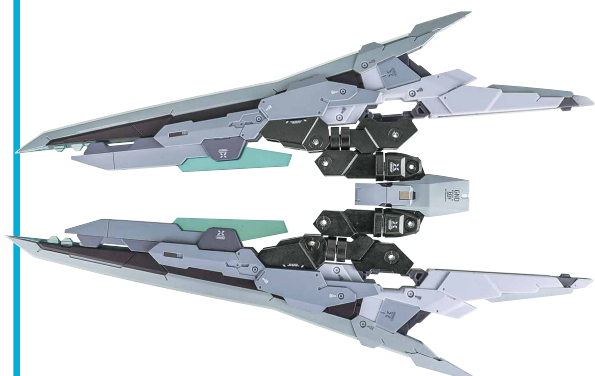

プロトザンユニットの組み立て方

※リアルアタッチメントなしでも組み立てられます。