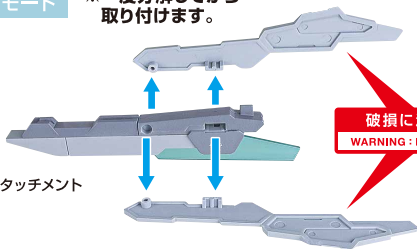

矢印一覧  
Arrow List
 取り付けます。  
Attachable

 取り外します。  
Removable

 可動します。  
Movable
ディスプレイサポートには  
別売りの魂STAGEを!⇒[https://tamashiweb.com/special/t\\_stage/](https://tamashiweb.com/special/t_stage/)

■ 取扱説明書の画像と商品とは、多少異なりますのでご了承ください。

GNDバスターソードⅢ ※「METAL BUILD ガンダムアストレアⅡ」(別売り)の補助支柱で支えてください。

双剣モード

GNDバスターソードⅢ

ガンダムアストレアⅡ  
本体右腕

別売り  
SOLD SEPARATELY

ライフルモード

※一度分解してから  
取り付けます。

ライフルアタッチメント

破損に注意!  
WARNING: DELICATE

※グリップを持たせます。

※左手は  
添わせません。

大剣モード

破損に注意!  
WARNING: DELICATE

※両手で持たせます。

プロトザンユニットの組み立て方

※リアルアタッチメントなしでも組み立てられます。