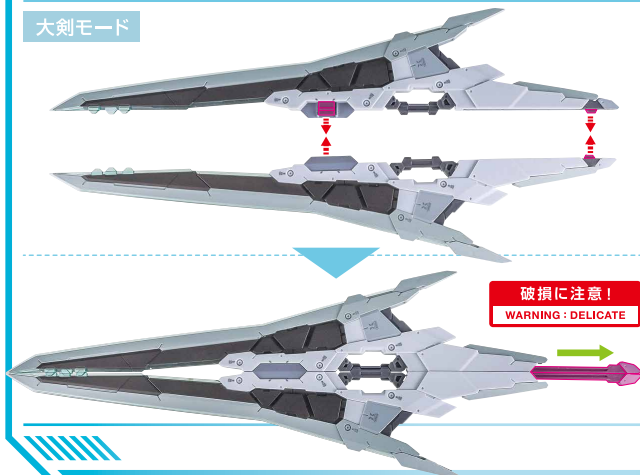

破損に注意!  
WARNING: DELICATE

※グリップを持たせます。

※左手は  
添わせません。

大剣モード

破損に注意!  
WARNING: DELICATE

※両手で持たせます。

プロトザンユニットの組み立て方

※リアルアタッチメントなしでも組み立てられます。