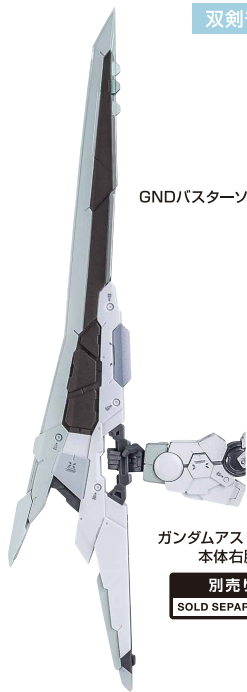

## セット内容

■ 取扱説明書(本書) .....	1枚	■ コアユニット .....	1個
■ GND/バスターソードⅢ .....	2個	■ 接続用GNコンデンサー .....	1個
■ ライフルアタッチメント .....	2個	■ 接続用GNコンデンサー(肩用) .....	1個

※ 本書の画像には試作品を使用しています。実際の商品とは、多少異なりますのでご了承ください。

※別売りの「METAL BUILD ガンダムアストレアⅡ」(魂ウェブ商店アイテム・受注終了)を使用します。  
上記商品の取扱説明書も合わせてご確認ください。

矢印一覧  
Arrow List
 取り付けます。  
Attachable

 取り外します。  
Removable

 可動します。  
Movable
ディスプレイサポートには  
別売りの魂STAGEを!⇒[https://tamashiweb.com/special/t\\_stage/](https://tamashiweb.com/special/t_stage/)

■ 取扱説明書の画像と商品とは、多少異なりますのでご了承ください。

GNDバスターソードⅢ ※「METAL BUILD ガンダムアストレアⅡ」(別売り)の補助支柱で支えてください。

双剣モード

GNDバスターソードⅢ

ガンダムアストレアⅡ  
本体右腕

別売り  
SOLD SEPARATELY

ライフルモード

※一度分解してから  
取り付けます。

ライフルアタッチメント