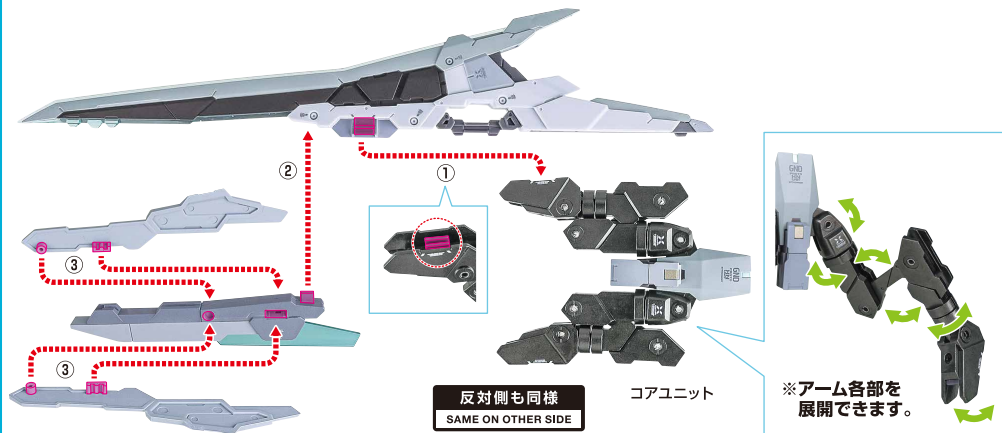

破損に注意!  
WARNING: DELICATE

※グリップを持たせます。

※左手は  
添わせません。

大剣モード

破損に注意!  
WARNING: DELICATE

※両手で持たせます。

プロトザンユニットの組み立て方

※リアルアタッチメントなしでも組み立てられます。

プロトザンユニットの装着

バックパックへの合体

ダブルドライブ試験用バックパックへの合体

※別売りの「METAL BUILD ガンダムデヴァイズエクシア」  
「ガンダムデュナメス&デヴァイズデュナメス  
(魂ウェブ商店アイテム・受注終了)」にも、  
接続用GNコンデンサーを介して装着できます。

※[METAL BUILD ガンダムアストレアII](別売り)の補助支柱で支えてください。

プロトザンユニット同士の連結