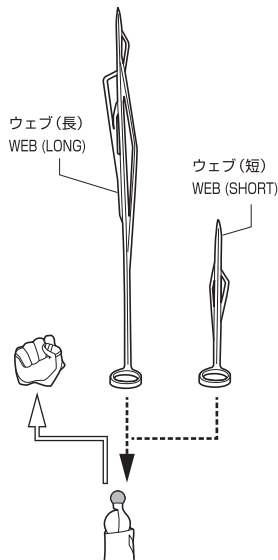

## ■ 手首パーツ / HAND PARTS

本体手首パーツ

HAND PARTS ON THE BODY

交換用手首パーツ (本体手首とつけかえることができます。)

INTERCHANGEABLE HAND PARTS

※ パーツを持たせたままにすると色が移るおそれがあります。 ※ COLOR MAY MIGRATE IF LEFT HOLDING PARTS FOR A LONG TIME.

## ■ 頭部パーツ / HEAD PARTS

交換用頭部パーツ

INTERCHANGEABLE HEAD PART

## ■ ブレスレット / BRACELET

【左腕 / LEFT ARM】

【左腕 / LEFT ARM】

「SHF スパイダーグウェン」  
"SHF Spider-Gwen"  
別売り  
SOLD  
SEPARATELY

ブレスレット (小)  
グウェン用  
BRACELET (SMALL)  
FOR GWEN

■ ウェブ  
WEB

ウェブ (長)  
WEB (LONG)

ウェブ (短)  
WEB (SHORT)

■ マント  
CLOAK

隙間から引っ掛けて蓋を取り外します。  
REMOVE THE LID BY HOOKING THROUGH  
THE GAP.

補助パーツ  
AUXILIARY PART

破損に注意!  
WARNING:  
DELICATE

マント  
CLOAK