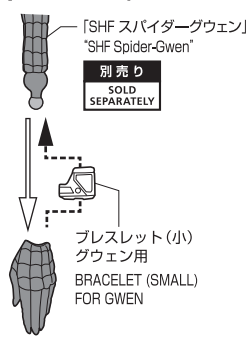

## ■ 手首パーツ / HAND PARTS

本体手首パーツ

HAND PARTS ON THE BODY

交換用手首パーツ (本体手首とつけかえることができます。)

INTERCHANGEABLE HAND PARTS

※ パーツを持たせたままにすると色が移るおそれがあります。 ※ COLOR MAY MIGRATE IF LEFT HOLDING PARTS FOR A LONG TIME.

## ■ 頭部パーツ / HEAD PARTS

交換用頭部パーツ

INTERCHANGEABLE HEAD PART

## ■ ブレスレット / BRACELET

【左腕 / LEFT ARM】

【左腕 / LEFT ARM】

「SHF スパイダーグウェン」  
"SHF Spider-Gwen"  
別売り  
SOLD  
SEPARATELY

ブレスレット (小)  
グウェン用  
BRACELET (SMALL)  
FOR GWEN

■ ウェブ  
WEB

ウェブ (長)  
WEB (LONG)

ウェブ (短)  
WEB (SHORT)

■ マント  
CLOAK

隙間から引っ掛けて蓋を取り外します。  
REMOVE THE LID BY HOOKING THROUGH  
THE GAP.

補助パーツ  
AUXILIARY PART

破損に注意!  
WARNING:  
DELICATE

マント  
CLOAK