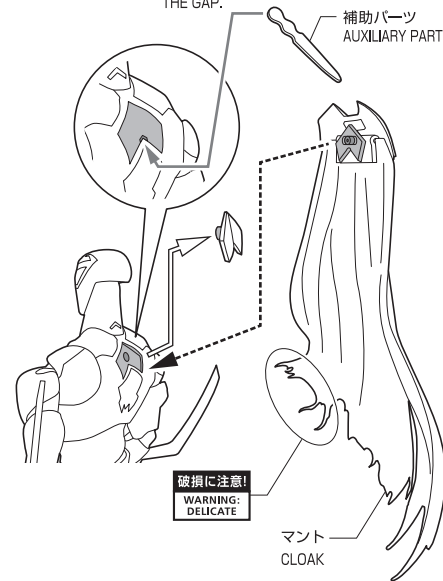

## ■ 頭部パーツ / HEAD PARTS

交換用頭部パーツ

INTERCHANGEABLE HEAD PART

## ■ ブレスレット / BRACELET

【左腕 / LEFT ARM】

【左腕 / LEFT ARM】

「SHF スパイダーグウェン」  
"SHF Spider-Gwen"  
別売り  
SOLD  
SEPARATELY

ブレスレット (小)  
グウェン用  
BRACELET (SMALL)  
FOR GWEN

■ ウェブ  
WEB

ウェブ (長)  
WEB (LONG)

ウェブ (短)  
WEB (SHORT)

■ マント  
CLOAK

隙間から引っ掛けて蓋を取り外します。  
REMOVE THE LID BY HOOKING THROUGH  
THE GAP.

補助パーツ  
AUXILIARY PART

破損に注意!  
WARNING:  
DELICATE

マント  
CLOAK