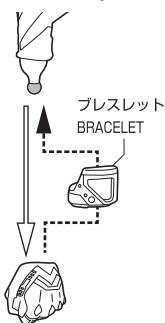

■ ブレスレット / BRACELET

【左腕 / LEFT ARM】