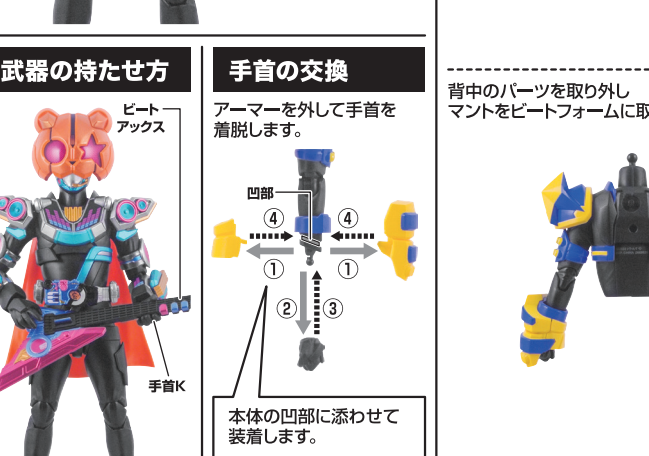

- 取付けます。 Attachable
- 取り外します。 Removable
- 可動します。 Movable

**注意** 本商品は全体に彩色を施しております。組み立て〜操作の際にキズがつくおそれがありますので取扱には十分注意してください。

**セット内容** ※画像と商品は多少異なる場合がございます。

- 取扱説明書(本書).....1枚
- 本体.....1体
- 交換用手首.....6個
- ビートフォーム用交換用手首.....2個
- ビートフォーム用上半身.....1個
- バンクジャック ビートフォーム用覆眼パーツ(ピンク).....1個
- バンクジャック ビートフォーム用覆眼パーツ(黒).....1個
- ビートリスパクル.....1個
- ビートアックス.....1個
- バンクジャック エントリーレイズフォーム用覆眼パーツ(黒).....1個
- バンクジャック エントリーレイズフォーム用覆眼パーツ(黒).....1個
- ギーツ モンスターフォーム用覆眼パーツ(青).....1個
- ギーツ モンスターフォーム用覆眼パーツ(青).....1個
- ギーツ ビートフォーム用覆眼パーツ(ピンク).....1個
- ギーツ ビートフォーム用覆眼パーツ(黒).....1個

●使用上の注意

- 本商品は精密に作られています。無理な力を加えたり、落としたりすると破損するおそれがあります。
- 本商品を樹脂製のソファやシート、タイルなどの上に置かないでください。長時間接触していると色が移る場合があります。

■ビートフォーム手首 ■交換用手首(ビートフォーム手首とつけかえることができます。)

**本体のギミック**

**武器の持たせ方**

**手首の交換**

**バンクジャック ビートフォームの再現**