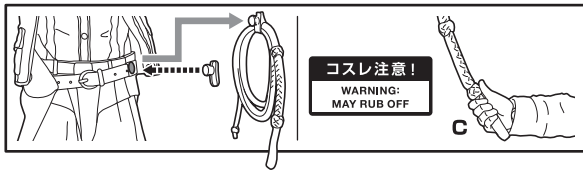

矢印一覧 / Arrow List

●フィギュア本体

ディスプレイサポートには別売りの魂STAGEを!⇒

[https://tamashiiweb.com/special/t\\_stage/](https://tamashiiweb.com/special/t_stage/)

●交換用顔

●交換用頭部

●交換用手首

●交換用腕

●バッグ

●鞭

**変形注意!**  
WARNING: DEFORM

軟質素材のため、  
曲がりくせが付く  
ことがあります。  
その際は破損に注  
意して指で戻して  
みてください。

●交換用  
ベルトパーツ

●銃

コスレ注意!  
WARNING:  
MAY RUB OFF

●砂袋