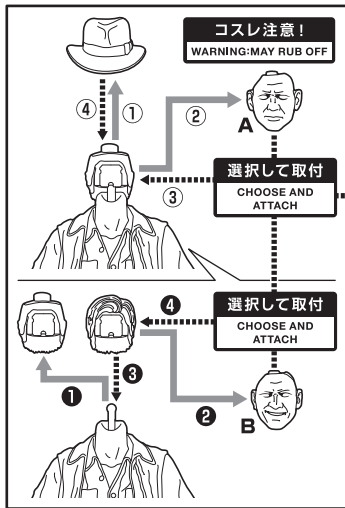

矢印一覧 / Arrow List

●フィギュア本体

ディスプレイサポートには別売りの魂STAGEを!⇒

[https://tamashiiweb.com/special/t\\_stage/](https://tamashiiweb.com/special/t_stage/)

●交換用顔

●交換用頭部

●交換用手首

●交換用腕

●バッグ

●鞭

**変形注意!**  
WARNING: DEFORM

軟質素材のため、  
曲がりくせが付く  
ことがあります。  
その際は破損に注  
意して指で戻して  
みてください。

●交換用  
ベルトパーツ

●銃

コスレ注意!  
WARNING:  
MAY RUB OFF

●砂袋