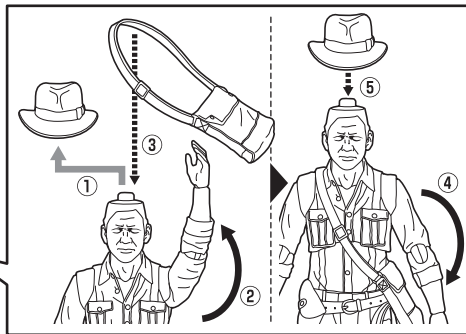

矢印一覧 / Arrow List

●フィギュア本体

ディスプレイサポートには別売りの魂STAGEを!⇒

[https://tamashiiweb.com/special/t\\_stage/](https://tamashiiweb.com/special/t_stage/)

●交換用顔

●交換用頭部

●交換用手首

●交換用腕

●バッグ

●鞭

**変形注意!**  
WARNING: DEFORM

軟質素材のため、  
曲がりくせが付く  
ことがあります。  
その際は破損に注  
意して指で戻して  
みてください。

●交換用  
ベルトパーツ

●銃

コスレ注意!  
WARNING:  
MAY RUB OFF

●砂袋

コスレ注意!  
WARNING:  
MAY RUB OFF

●ゴールデン  
アイドル  
(黄金像)

コスレ注意!  
WARNING:  
MAY RUB OFF

●ラーの杖飾り

紛失注意!  
DO NOT  
MISPLACE

**△ 注意** お買い上げのお客様へ 必ずお読みください。

- 本商品の対象年齢は15才以上です。対象年齢未満のお子様には絶対に与えないでください。
- 小さな部品がありますので、小さなお子様が悪く誤って飲み込まないように注意してください。窒息などの危険があります。
- 尖った部分や鋭い部分がありますので、取扱や保管場所に注意してください。思わぬケガをするおそれがあります。