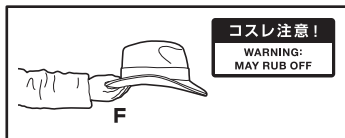

矢印一覧 / Arrow List

●フィギュア本体

ディスプレイサポートには別売りの魂STAGEを!⇒

[https://tamashiiweb.com/special/t\\_stage/](https://tamashiiweb.com/special/t_stage/)

●交換用顔

●交換用頭部

●交換用手首

●交換用腕