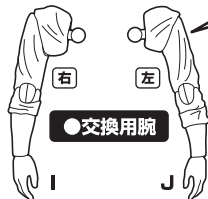

矢印一覧 / Arrow List

●フィギュア本体

ディスプレイサポートには別売りの魂STAGEを!⇒

[https://tamashiiweb.com/special/t\\_stage/](https://tamashiiweb.com/special/t_stage/)

●交換用顔

●交換用頭部

●交換用手首

●交換用腕

●バッグ

●鞭

**変形注意!**  
WARNING: DEFORM

軟質素材のため、  
曲がりくせが付く  
ことがあります。  
その際は破損に注  
意して指で戻して  
みてください。

●交換用  
ベルトパーツ

●銃

コスレ注意!  
WARNING:  
MAY RUB OFF

●砂袋