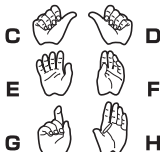

矢印一覧 / Arrow List

●フィギュア本体

ディスプレイサポートには別売りの魂STAGEを!⇒

[https://tamashiiweb.com/special/t\\_stage/](https://tamashiiweb.com/special/t_stage/)

●交換用顔

●交換用頭部

●交換用手首

●交換用腕

●バッグ

●鞭

**変形注意!**  
WARNING: DEFORM

軟質素材のため、  
曲がりくせが付く  
ことがあります。  
その際は破損に注  
意して指で戻して  
みてください。

●交換用  
ベルトパーツ

●銃

コスレ注意!  
WARNING:  
MAY RUB OFF

●砂袋