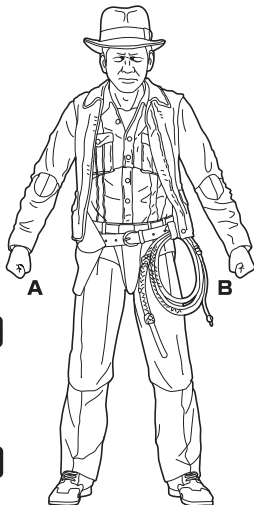

矢印一覧 / Arrow List

●フィギュア本体

ディスプレイサポートには別売りの魂STAGEを!⇒

[https://tamashiiweb.com/special/t\\_stage/](https://tamashiiweb.com/special/t_stage/)

●交換用顔

●交換用頭部

●交換用手首

●交換用腕

●バッグ

●鞭

**変形注意!**  
WARNING: DEFORM

軟質素材のため、  
曲がりくせが付く  
ことがあります。  
その際は破損に注  
意して指で戻して  
みてください。

●交換用  
ベルトパーツ

●銃

コスレ注意!  
WARNING:  
MAY RUB OFF

●砂袋

コスレ注意!  
WARNING:  
MAY RUB OFF

●ゴールデン  
アイドル  
(黄金像)

コスレ注意!  
WARNING:  
MAY RUB OFF

●ラーの杖飾り

紛失注意!  
DO NOT  
MISPLACE

**△ 注意** お買い上げのお客様へ 必ずお読みください。

- 本商品の対象年齢は15才以上です。対象年齢未満のお子様には絶対に与えないでください。
- 小さな部品がありますので、小さなお子様が悪く誤って飲み込まないように注意してください。窒息などの危険があります。
- 尖った部分や鋭い部分がありますので、取扱や保管場所に注意してください。思わぬケガをするおそれがあります。