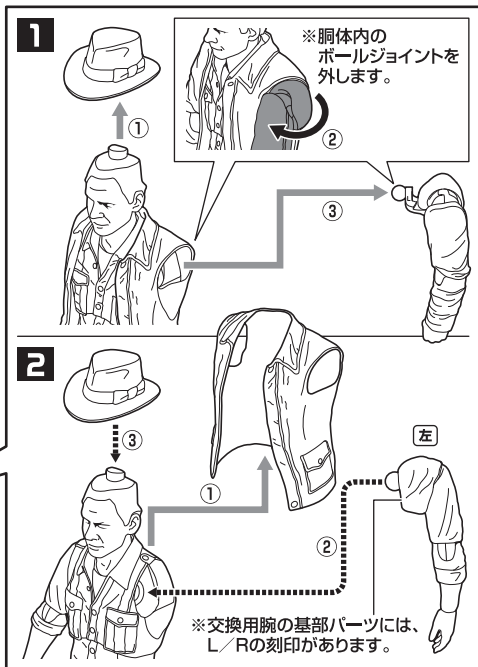

矢印一覧 / Arrow List

●フィギュア本体

ディスプレイサポートには別売りの魂STAGEを!⇒

[https://tamashiiweb.com/special/t\\_stage/](https://tamashiiweb.com/special/t_stage/)

●交換用顔

●交換用頭部

●交換用手首

●交換用腕

●バッグ

●鞭

**変形注意!**  
WARNING: DEFORM

軟質素材のため、  
曲がりくせが付く  
ことがあります。  
その際は破損に注  
意して指で戻して  
みてください。

●交換用  
ベルトパーツ

●銃

コスレ注意!  
WARNING:  
MAY RUB OFF

●砂袋

コスレ注意!  
WARNING:  
MAY RUB OFF

●ゴールデン  
アイドル  
(黄金像)

コスレ注意!  
WARNING:  
MAY RUB OFF

●ラーの杖飾り

紛失注意!  
DO NOT  
MISPLACE

**△ 注意** お買い上げのお客様へ 必ずお読みください。

- 本商品の対象年齢は15才以上です。対象年齢未満のお子様には絶対に与えないでください。
- 小さな部品がありますので、小さなお子様が悪く誤って飲み込まないように注意してください。窒息などの危険があります。
- 尖った部分や鋭い部分がありますので、取扱や保管場所に注意してください。思わぬケガをするおそれがあります。