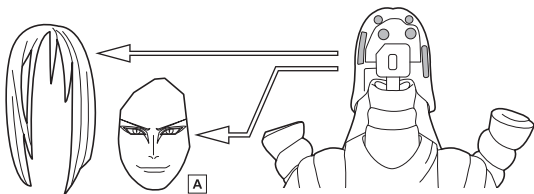

SET CONTENTS

- FIGURE 1
- INTERCHANGEABLE FACE PARTS 3
- INTERCHANGEABLE HAND PARTS 10
- INTERCHANGEABLE ARM PART 1
- SNAKE ARM 1
- SWORD 1
- OPTIONAL HEAD PART (SASUKE UCHIHA) 1
- INSTRUCTION MANUAL (THIS PAPER) 1

※ 画像と商品は多少異なりますのでご了承下さい。
/ PRODUCT MAY DIFFER FROM ILLUSTRATION.

ディスプレイサポートには別売りの魂STAGEを!>

https://tamashiweb.com/special/t_stage/

矢印一覧 / ARROW LIST

←→ 取り付けます / ATTACHABLE

← 取り外します / REMOVABLE

← 可動します / MOVABLE

手首パーツ / HAND PARTS

本体手首パーツ
HAND PARTS
ON THE BODY

交換用手首パーツ
(本体手首とつけかえることができます。)
INTERCHANGEABLE HAND PARTS

※ パーツを持たせたままにすると色が移るおそれがあります。
※ COLOR MAY MIGRATE IF LEFT HOLDING PARTS FOR A LONG TIME.

顔パーツ / FACE PARTS

交換用顔パーツ / INTERCHANGEABLE FACE PARTS

草薙の剣 / SWORD

コスレ注意!
WARNING:
MAY RUB OFF

腕パーツ / INTERCHANGEABLE ARM PART

反対側も同様
SAME ON
OTHER SIDE

潜影蛇手 / SNAKE ARM

反対側も同様
SAME ON
OTHER SIDE

オプション頭部パーツ(うちはサスケ)
OPTIONAL HEAD PART (SASUKE UCHIHA)