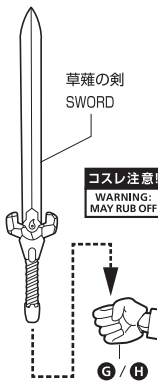

大蛇丸
- 永劫を求めし真理の探究者 -
取扱説明書

- Seeker of Immortality -

© 祥本斎史 スコット/集英社・テレビ東京・びえろ

セット内容

- フィギュア本体 1 体
- 交換用顔パーツ 3 個
- 交換用手首パーツ 10 個
- 交換用腕パーツ 1 個
- 潜影蛇手 1 個
- 草薙の剣 1 個
- オプション頭部パーツ(うちはサスケ) 1 個
- 取扱説明書(本書) 1 枚

SET CONTENTS

- FIGURE 1
- INTERCHANGEABLE FACE PARTS 3
- INTERCHANGEABLE HAND PARTS 10
- INTERCHANGEABLE ARM PART 1
- SNAKE ARM 1
- SWORD 1
- OPTIONAL HEAD PART (SASUKE UCHIHA) 1
- INSTRUCTION MANUAL (THIS PAPER) 1

手首パーツ / HAND PARTS

本体手首パーツ
HAND PARTS
ON THE BODY

交換用手首パーツ
(本体手首とつけかえることができます。)
INTERCHANGEABLE HAND PARTS

※ パーツを持たせたままにすると色が移るおそれがあります。
※ COLOR MAY MIGRATE IF LEFT HOLDING PARTS FOR A LONG TIME.

顔パーツ / FACE PARTS

交換用顔パーツ / INTERCHANGEABLE FACE PARTS

草薙の剣 / SWORD

コスレ注意!
WARNING:
MAY RUB OFF

腕パーツ / INTERCHANGEABLE ARM PART

反対側も同様
SAME ON
OTHER SIDE

潜影蛇手 / SNAKE ARM

反対側も同様
SAME ON
OTHER SIDE

オプション頭部パーツ(うちはサスケ)
OPTIONAL HEAD PART (SASUKE UCHIHA)