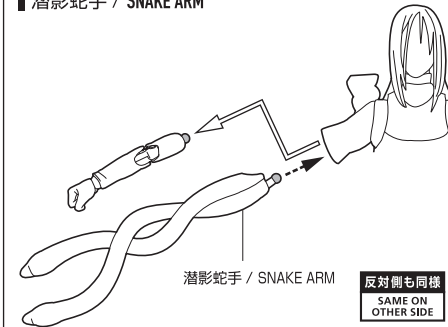

手首パーツ / HAND PARTS

本体手首パーツ
HAND PARTS
ON THE BODY

交換用手首パーツ
(本体手首とつけかえることができます。)
INTERCHANGEABLE HAND PARTS

※ パーツを持たせたままにすると色が移るおそれがあります。
※ COLOR MAY MIGRATE IF LEFT HOLDING PARTS FOR A LONG TIME.

顔パーツ / FACE PARTS

交換用顔パーツ / INTERCHANGEABLE FACE PARTS

草薙の剣 / SWORD

コスレ注意!
WARNING:
MAY RUB OFF

腕パーツ / INTERCHANGEABLE ARM PART

反対側も同様
SAME ON
OTHER SIDE

潜影蛇手 / SNAKE ARM

反対側も同様
SAME ON
OTHER SIDE

オプション頭部パーツ(うちはサスケ)
OPTIONAL HEAD PART (SASUKE UCHIHA)

「SHF うちはサスケ - うちはの血を宿す天才忍者 -」(別売り)に取り付けることができます。

CAN BE ATTACHED TO "SHF SASUKE UCHIHA - NINJA PRODIGY OF THE UCHIHA CLAN BLOODLINE" (SOLD SEPARATELY).

注意 お買い上げのお客様へ 必ずお読みください。

- 本商品の対象年齢は15才以上です。対象年齢未満のお子様には絶対に与えないでください。
 - 小さな部品がありますので、小さなお子様が誤って飲み込まないように注意してください。窒息などの危険があります。
 - 尖った部分や鋭い部分がありますので、取扱や保管場所に注意してください。思わぬケガをするおそれがあります。
- <使用上の注意>
- 本商品は精密に作られています。無理な力を加えたり、落としたりすると破損するおそれがあります。
 - 本商品を樹脂製のソファやシート、タイルなどの上に置かないでください。長時間接触していると色が移る場合があります。