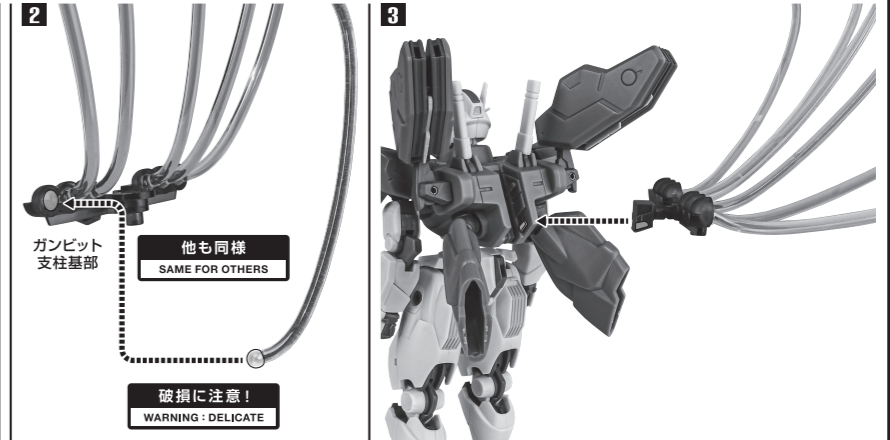

ガンビットの装着

ガンビットの展開

シールドの組み立て方

ガンビットライフルの再現