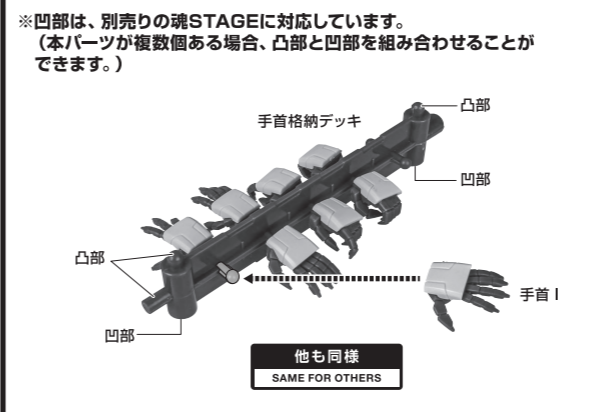

セット内容

■ 取扱説明書(本書)	1枚	■ ビームサーベル刃	2個	■ ガンビットA	2個	■ ガンビット支柱基部	1個
■ XVX-016RN ガンダム・エアリアル(改修型) 本体	1体	■ ビームライフル	1個	■ ガンビットB	1個	■ ライフルジョイント	1個
■ 交換用手首	8個	■ ロングバレルパーツ	1個	■ ガンビットC	1個	■ シールドベース	1個
■ シェルユニットパーツ(額:赤/青)	各1個	■ サイドグリップ	2個	■ ガンビットD	左右各1個	■ 手首格納デッキ	1個
■ シェルユニットパーツ(胸:赤/青)	左右各1個	■ ガンビットライフルパーツ	1個	■ ガンビットE	1個	■ 頭部アンテナ(予備)	1個
■ シェルユニットパーツ(もも:赤/青)	左右各1個	■ ライフルコネクタ	1個	■ ガンビットF	2個	※ 頭部アンテナ(予備)は 本体頭部アンテナと 交換することができます。	
■ バックパック	1個	■ ディスプレイジョイント	1個	■ ガンビット支柱	6個		
■ ビームサーベル柄	2個	■ 補助棒	2個	■ ガンビットマウント	左右各3個		

矢印一覧 Arrow List

取付けます。 Attachable

取り外します。 Removable

可動します。 Movable

取扱説明書の画像と商品とは、多少異なりますのでご了承ください。

ディスプレイサポートには別売りの魂STAGEを!⇒ [https://tamashiiweb.com/special/t\\_stage/](https://tamashiiweb.com/special/t_stage/)

本体の可動

シェルユニットパーツの交換 ※シェルユニットパーツ(青)も同様に取付けることができます。

バックパック

ビームサーベル

ビームライフル

手首格納デッキ

ディスプレイ

ガンビットの装着

ガンビットの展開

シールドの組み立て方

ガンビットライフルの再現