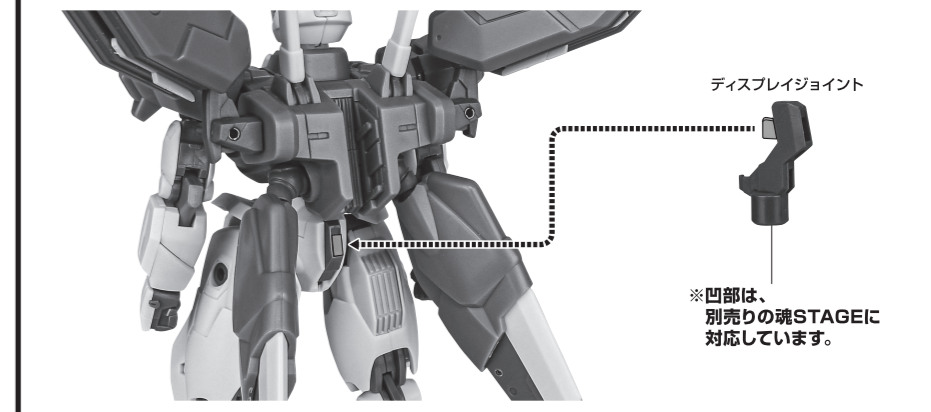

本体の可動

シェルユニットパーツの交換 ※シェルユニットパーツ(青)も同様に取付けることができます。

バックパック

ビームサーベル

ビームライフル

手首格納デッキ

ディスプレイ

ガンビットの装着