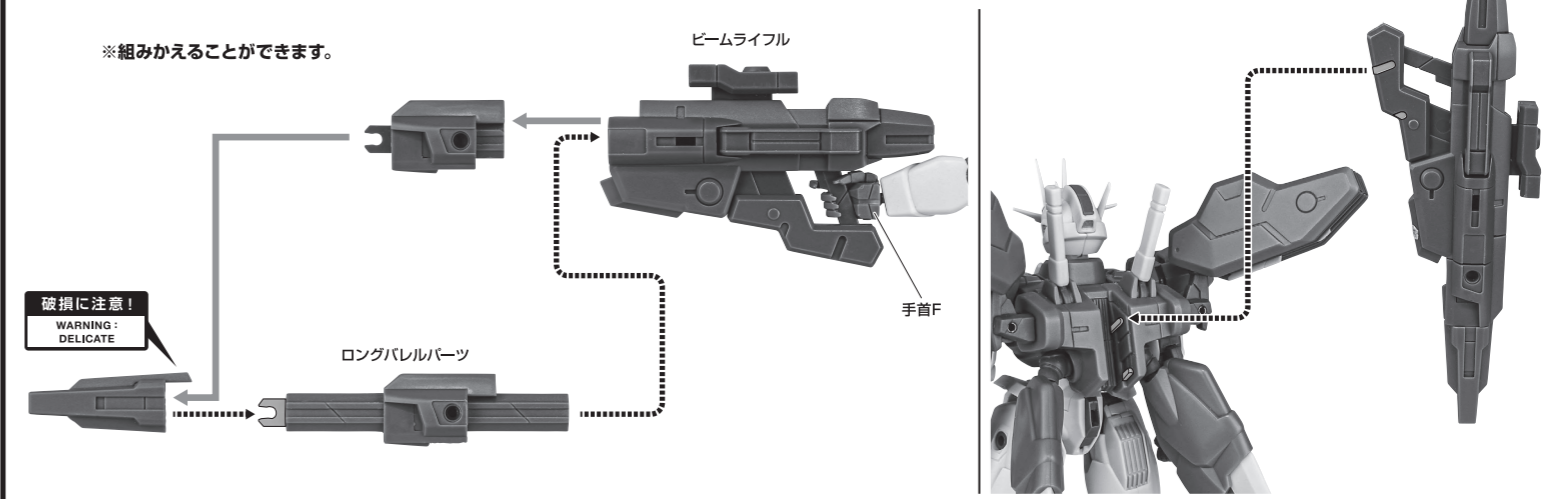

セット内容

■ 取扱説明書(本書)	1枚	■ ビームサーベル刃	2個	■ ガンビットA	2個	■ ガンビット支柱基部	1個
■ XVX-016RN ガンダム・エアリアル(改修型) 本体	1体	■ ビームライフル	1個	■ ガンビットB	1個	■ ライフルジョイント	1個
■ 交換用手首	8個	■ ロングバレルパーツ	1個	■ ガンビットC	1個	■ シールドベース	1個
■ シェルユニットパーツ(額:赤/青)	各1個	■ サイドグリップ	2個	■ ガンビットD	左右各1個	■ 手首格納デッキ	1個
■ シェルユニットパーツ(胸:赤/青)	左右各1個	■ ガンビットライフルパーツ	1個	■ ガンビットE	1個	■ 頭部アンテナ(予備)	1個
■ シェルユニットパーツ(もも:赤/青)	左右各1個	■ ライフルコネクタ	1個	■ ガンビットF	2個	※ 頭部アンテナ(予備)は 本体頭部アンテナと 交換することができます。	
■ バックパック	1個	■ ディスプレイジョイント	1個	■ ガンビット支柱	6個		
■ ビームサーベル柄	2個	■ 補助棒	2個	■ ガンビットマウント	左右各3個		

本体の可動

シェルユニットパーツの交換 ※シェルユニットパーツ(青)も同様に取付けることができます。

バックパック

ビームサーベル

ビームライフル

手首格納デッキ

ディスプレイ

ガンビットの装着