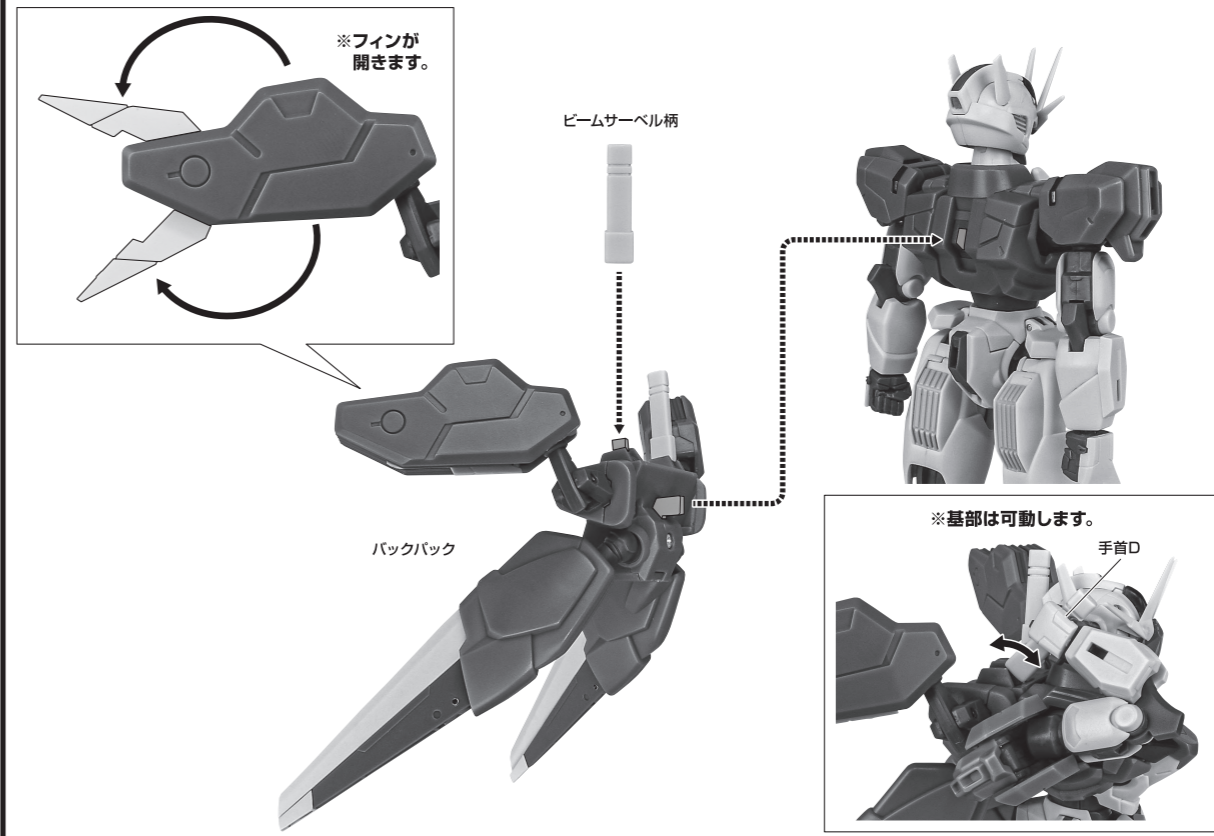

セット内容

■ 取扱説明書(本書)	1枚	■ ビームサーベル刃	2個	■ ガンビットA	2個	■ ガンビット支柱基部	1個
■ XVX-016RN ガンダム・エアリアル(改修型) 本体	1体	■ ビームライフル	1個	■ ガンビットB	1個	■ ライフルジョイント	1個
■ 交換用手首	8個	■ ロングバレルパーツ	1個	■ ガンビットC	1個	■ シールドベース	1個
■ シェルユニットパーツ(額:赤/青)	各1個	■ サイドグリップ	2個	■ ガンビットD	左右各1個	■ 手首格納デッキ	1個
■ シェルユニットパーツ(胸:赤/青)	左右各1個	■ ガンビットライフルパーツ	1個	■ ガンビットE	1個	■ 頭部アンテナ(予備)	1個
■ シェルユニットパーツ(もも:赤/青)	左右各1個	■ ライフルコネクタ	1個	■ ガンビットF	2個	※ 頭部アンテナ(予備)は 本体頭部アンテナと 交換することができます。	
■ バックパック	1個	■ ディスプレイジョイント	1個	■ ガンビット支柱	6個		
■ ビームサーベル柄	2個	■ 補助棒	2個	■ ガンビットマウント	左右各3個		

矢印一覧 Arrow List

取付けます。 Attachable

取り外します。 Removable

可動します。 Movable

取扱説明書の画像と商品とは、多少異なりますのでご了承ください。

ディスプレイサポートには別売りの魂STAGEを!⇒ [https://tamashiiweb.com/special/t\\_stage/](https://tamashiiweb.com/special/t_stage/)

本体の可動

シェルユニットパーツの交換 ※シェルユニットパーツ(青)も同様に取付けることができます。

バックパック

ビームサーベル

ビームライフル

手首格納デッキ

ディスプレイ

ガンビットの装着