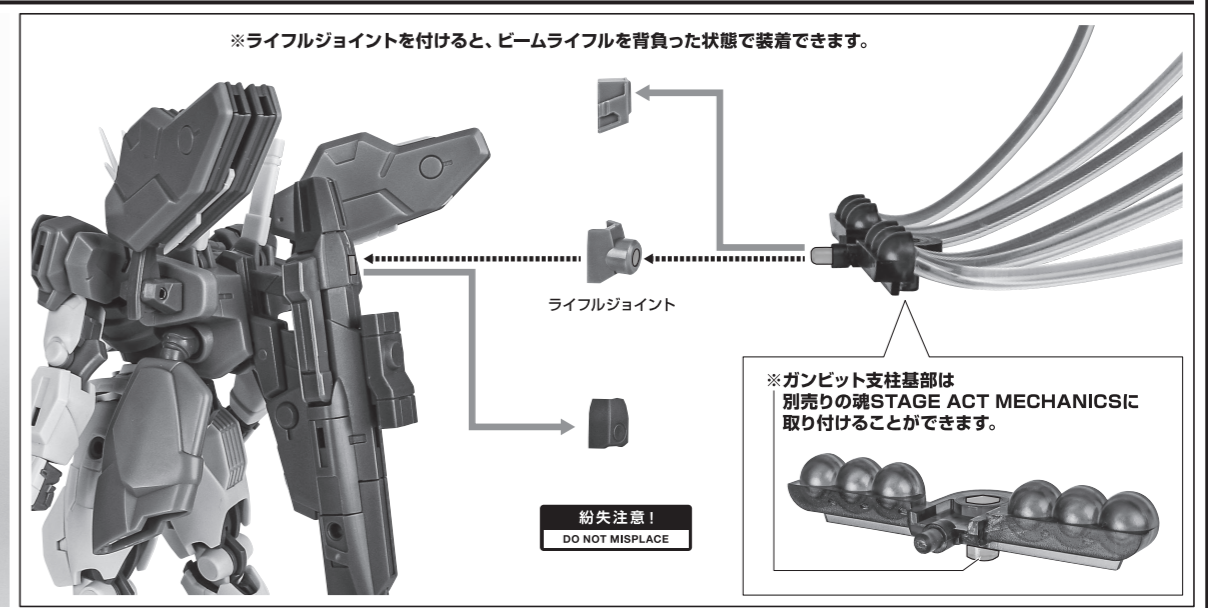

ガンビットの装着

ガンビットの展開

シールドの組み立て方

ガンビットライフルの再現