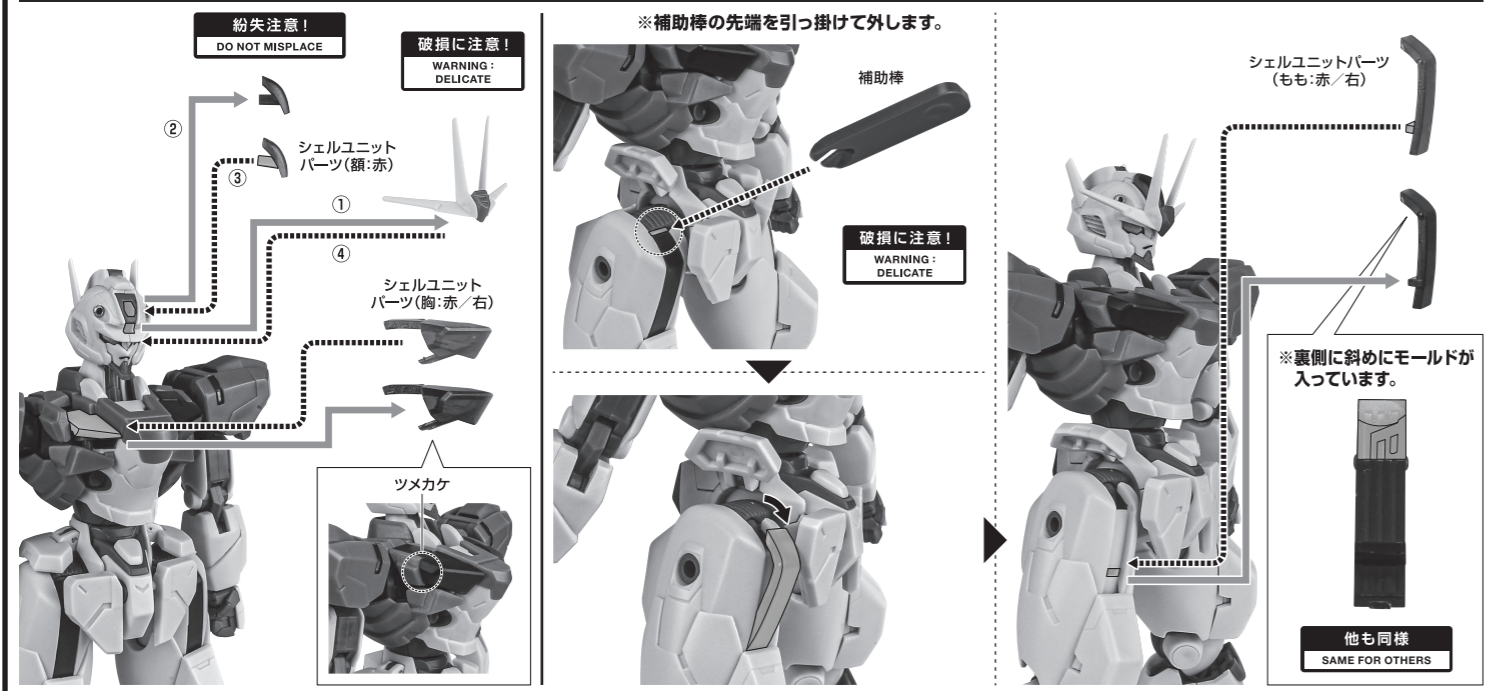

セット内容

■ 取扱説明書(本書)	1枚	■ ビームサーベル刃	2個	■ ガンビットA	2個	■ ガンビット支柱基部	1個
■ XVX-016RN ガンダム・エアリアル(改修型) 本体	1体	■ ビームライフル	1個	■ ガンビットB	1個	■ ライフルジョイント	1個
■ 交換用手首	8個	■ ロングバレルパーツ	1個	■ ガンビットC	1個	■ シールドベース	1個
■ シェルユニットパーツ(額:赤/青)	各1個	■ サイドグリップ	2個	■ ガンビットD	左右各1個	■ 手首格納デッキ	1個
■ シェルユニットパーツ(胸:赤/青)	左右各1個	■ ガンビットライフルパーツ	1個	■ ガンビットE	1個	■ 頭部アンテナ(予備)	1個
■ シェルユニットパーツ(もも:赤/青)	左右各1個	■ ライフルコネクタ	1個	■ ガンビットF	2個	※ 頭部アンテナ(予備)は 本体頭部アンテナと 交換することができます。	
■ バックパック	1個	■ ディスプレイジョイント	1個	■ ガンビット支柱	6個		
■ ビームサーベル柄	2個	■ 補助棒	2個	■ ガンビットマウント	左右各3個		

矢印一覧 Arrow List

取付けます。 Attachable

取り外します。 Removable

可動します。 Movable

取扱説明書の画像と商品とは、多少異なりますのでご了承ください。

ディスプレイサポートには別売りの魂STAGEを!⇒ [https://tamashiiweb.com/special/t\\_stage/](https://tamashiiweb.com/special/t_stage/)

本体の可動

シェルユニットパーツの交換 ※シェルユニットパーツ(青)も同様に取付けることができます。

バックパック

ビームサーベル

ビームライフル

手首格納デッキ

ディスプレイ

ガンビットの装着