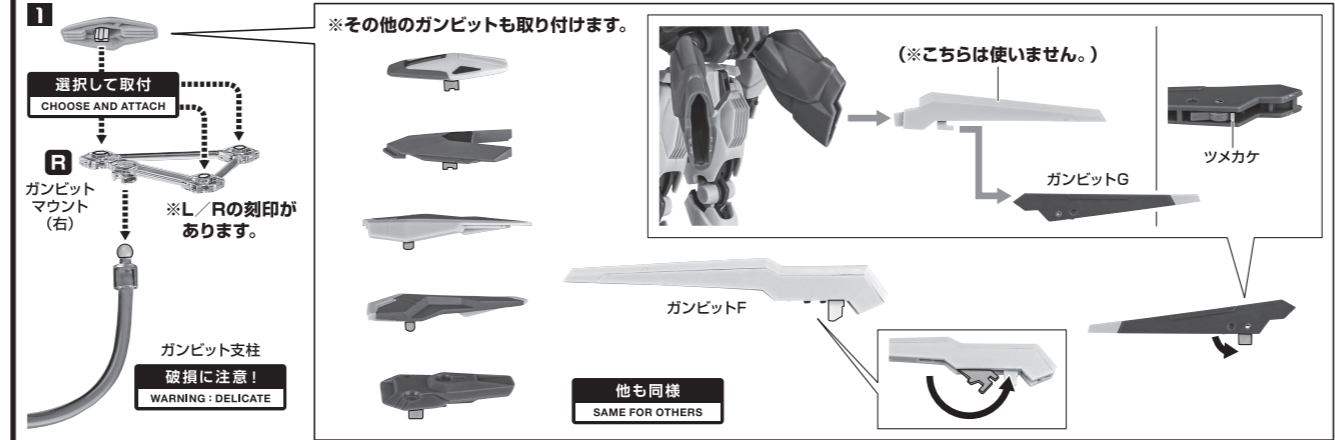

セット内容

■ 取扱説明書(本書)	1枚	■ ビームサーベル刃	2個	■ ガンビットA	2個	■ ガンビット支柱基部	1個
■ XVX-016RN ガンダム・エアリアル(改修型) 本体	1体	■ ビームライフル	1個	■ ガンビットB	1個	■ ライフルジョイント	1個
■ 交換用手首	8個	■ ロングバレルパーツ	1個	■ ガンビットC	1個	■ シールドベース	1個
■ シェルユニットパーツ(額:赤/青)	各1個	■ サイドグリップ	2個	■ ガンビットD	左右各1個	■ 手首格納デッキ	1個
■ シェルユニットパーツ(胸:赤/青)	左右各1個	■ ガンビットライフルパーツ	1個	■ ガンビットE	1個	■ 頭部アンテナ(予備)	1個
■ シェルユニットパーツ(もも:赤/青)	左右各1個	■ ライフルコネクタ	1個	■ ガンビットF	2個	※ 頭部アンテナ(予備)は 本体頭部アンテナと 交換することができます。	
■ バックパック	1個	■ ディスプレイジョイント	1個	■ ガンビット支柱	6個		
■ ビームサーベル柄	2個	■ 補助棒	2個	■ ガンビットマウント	左右各3個		

矢印一覧 Arrow List

取付けます。 Attachable

取り外します。 Removable

可動します。 Movable

取扱説明書の画像と商品とは、多少異なりますのでご了承ください。

ディスプレイサポートには別売りの魂STAGEを!⇒ [https://tamashiiweb.com/special/t\\_stage/](https://tamashiiweb.com/special/t_stage/)

本体の可動

シェルユニットパーツの交換 ※シェルユニットパーツ(青)も同様に取付けることができます。

バックパック

ビームサーベル

ビームライフル

手首格納デッキ

ディスプレイ

ガンビットの装着

ガンビットの展開

シールドの組み立て方

ガンビットライフルの再現