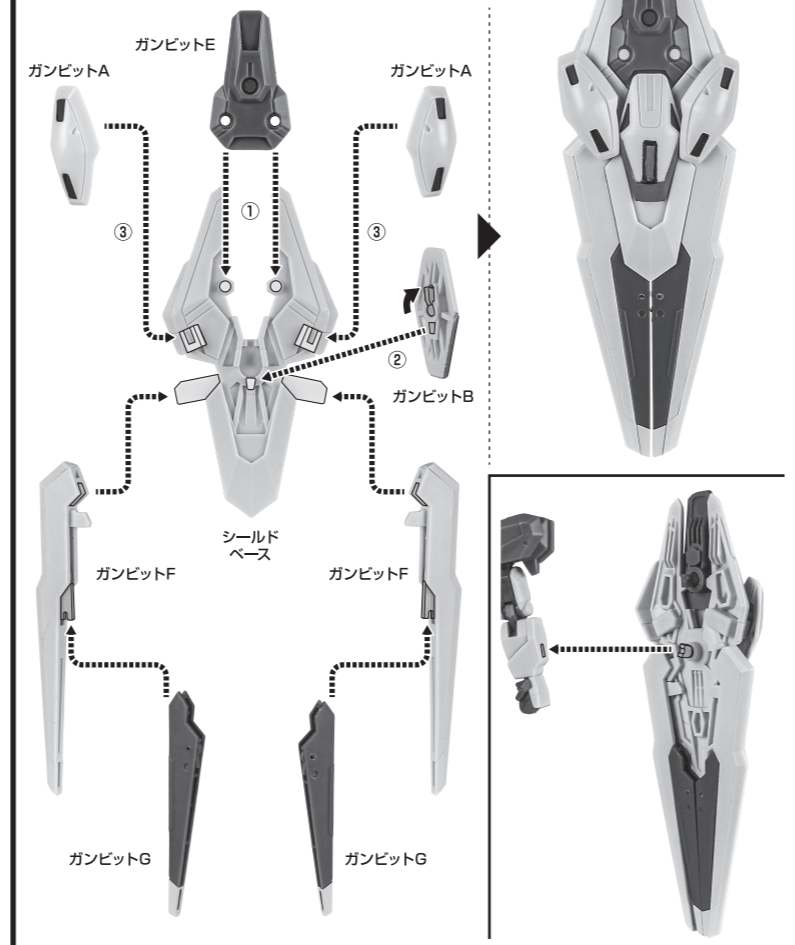

セット内容

■ 取扱説明書(本書)	1枚	■ ビームサーベル刃	2個	■ ガンビットA	2個	■ ガンビット支柱基部	1個
■ XVX-016RN ガンダム・エアリアル(改修型) 本体	1体	■ ビームライフル	1個	■ ガンビットB	1個	■ ライフルジョイント	1個
■ 交換用手首	8個	■ ロングバレルパーツ	1個	■ ガンビットC	1個	■ シールドベース	1個
■ シェルユニットパーツ(額:赤/青)	各1個	■ サイドグリップ	2個	■ ガンビットD	左右各1個	■ 手首格納デッキ	1個
■ シェルユニットパーツ(胸:赤/青)	左右各1個	■ ガンビットライフルパーツ	1個	■ ガンビットE	1個	■ 頭部アンテナ(予備)	1個
■ シェルユニットパーツ(もも:赤/青)	左右各1個	■ ライフルコネクタ	1個	■ ガンビットF	2個	※ 頭部アンテナ(予備)は 本体頭部アンテナと 交換することができます。	
■ バックパック	1個	■ ディスプレイジョイント	1個	■ ガンビット支柱	6個		
■ ビームサーベル柄	2個	■ 補助棒	2個	■ ガンビットマウント	左右各3個		

矢印一覧 Arrow List

取付けます。 Attachable

取り外します。 Removable

可動します。 Movable

取扱説明書の画像と商品とは、多少異なりますのでご了承ください。

ディスプレイサポートには別売りの魂STAGEを!⇒ [https://tamashiiweb.com/special/t\\_stage/](https://tamashiiweb.com/special/t_stage/)

本体の可動

シェルユニットパーツの交換 ※シェルユニットパーツ(青)も同様に取付けることができます。

バックパック

ビームサーベル

ビームライフル

手首格納デッキ

ディスプレイ

ガンビットの装着

ガンビットの展開

シールドの組み立て方

ガンビットライフルの再現