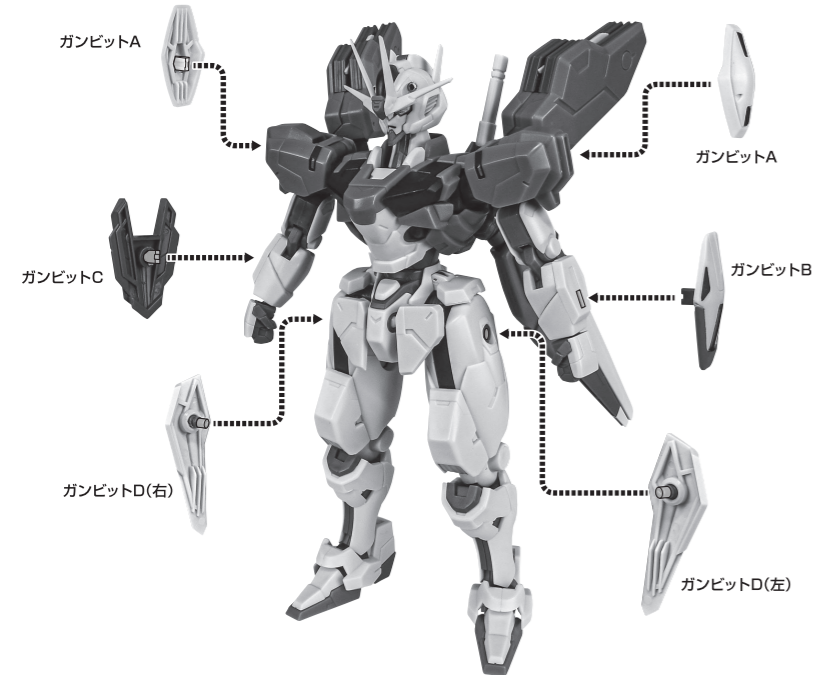

セット内容

■ 取扱説明書(本書)	1枚	■ ビームサーベル刃	2個	■ ガンビットA	2個	■ ガンビット支柱基部	1個
■ XVX-016RN ガンダム・エアリアル(改修型) 本体	1体	■ ビームライフル	1個	■ ガンビットB	1個	■ ライフルジョイント	1個
■ 交換用手首	8個	■ ロングバレルパーツ	1個	■ ガンビットC	1個	■ シールドベース	1個
■ シェルユニットパーツ(額:赤/青)	各1個	■ サイドグリップ	2個	■ ガンビットD	左右各1個	■ 手首格納デッキ	1個
■ シェルユニットパーツ(胸:赤/青)	左右各1個	■ ガンビットライフルパーツ	1個	■ ガンビットE	1個	■ 頭部アンテナ(予備)	1個
■ シェルユニットパーツ(もも:赤/青)	左右各1個	■ ライフルコネクタ	1個	■ ガンビットF	2個	※ 頭部アンテナ(予備)は 本体頭部アンテナと 交換することができます。	
■ バックパック	1個	■ ディスプレイジョイント	1個	■ ガンビット支柱	6個		
■ ビームサーベル柄	2個	■ 補助棒	2個	■ ガンビットマウント	左右各3個		

本体の可動

シェルユニットパーツの交換 ※シェルユニットパーツ(青)も同様に取付けることができます。

バックパック

ビームサーベル

ビームライフル

手首格納デッキ

ディスプレイ

ガンビットの装着