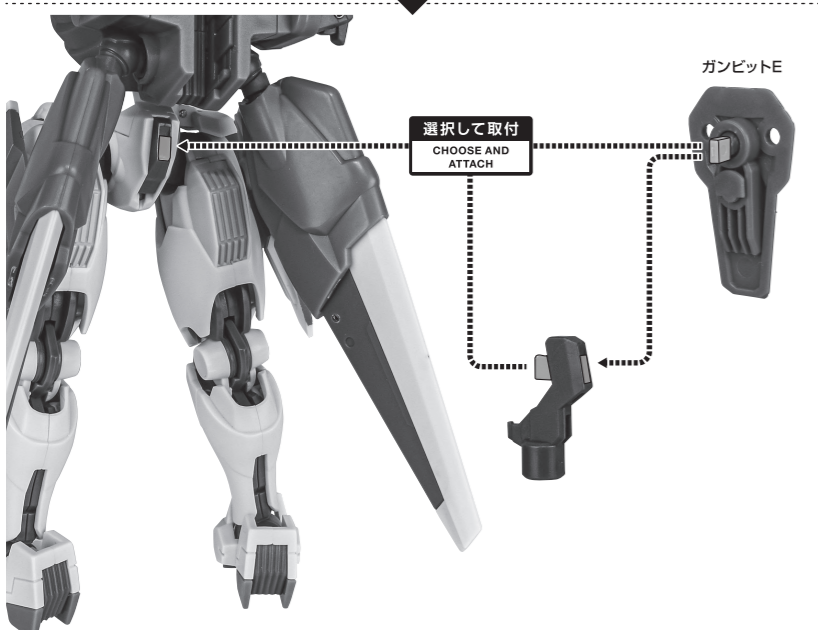

セット内容

■ 取扱説明書(本書)	1枚	■ ビームサーベル刃	2個	■ ガンビットA	2個	■ ガンビット支柱基部	1個
■ XVX-016RN ガンダム・エアリアル(改修型) 本体	1体	■ ビームライフル	1個	■ ガンビットB	1個	■ ライフルジョイント	1個
■ 交換用手首	8個	■ ロングバレルパーツ	1個	■ ガンビットC	1個	■ シールドベース	1個
■ シェルユニットパーツ(額:赤/青)	各1個	■ サイドグリップ	2個	■ ガンビットD	左右各1個	■ 手首格納デッキ	1個
■ シェルユニットパーツ(胸:赤/青)	左右各1個	■ ガンビットライフルパーツ	1個	■ ガンビットE	1個	■ 頭部アンテナ(予備)	1個
■ シェルユニットパーツ(もも:赤/青)	左右各1個	■ ライフルコネクタ	1個	■ ガンビットF	2個	※ 頭部アンテナ(予備)は 本体頭部アンテナと 交換することができます。	
■ バックパック	1個	■ ディスプレイジョイント	1個	■ ガンビット支柱	6個		
■ ビームサーベル柄	2個	■ 補助棒	2個	■ ガンビットマウント	左右各3個		

矢印一覧 Arrow List

取付けます。 Attachable

取り外します。 Removable

可動します。 Movable

取扱説明書の画像と商品とは、多少異なりますのでご了承ください。

ディスプレイサポートには別売りの魂STAGEを!⇒ [https://tamashiiweb.com/special/t\\_stage/](https://tamashiiweb.com/special/t_stage/)

本体の可動

シェルユニットパーツの交換 ※シェルユニットパーツ(青)も同様に取付けることができます。

バックパック

ビームサーベル

ビームライフル

手首格納デッキ

ディスプレイ

ガンビットの装着

ガンビットの展開

シールドの組み立て方

ガンビットライフルの再現