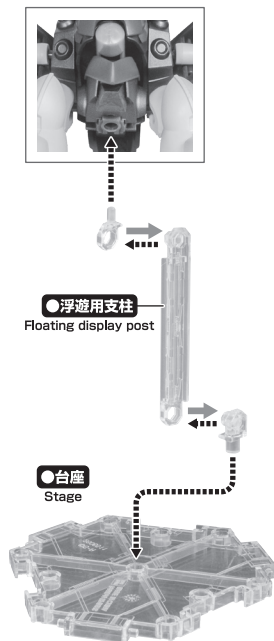

注意 お買い上げのおお客様へ 必ずお読みください。

- ●本商品の対象年齢は15才以上です。対象年齢未満のお子様には絶対に与えないでください。
- ●小さな部品がありますので、小さなお子様が悪く誤って飲み込まないように注意してください。窒息などの危険があります。
- ●尖った部分や鋭い部分がありますので、取扱や保管場所に注意してください。思わぬケガをするおそれがあります。

《使用上の注意》

- ●本商品は精密に作られています。無理な力を加えたり、落としたりすると破損するおそれがあります。
- ●本商品を樹脂製のソファやシート、タイルなどの上に乗らないでください。長時間接触していると色が変わる場合があります。

CAUTION for ages 15 and up.

- Please handle with care and store out the reach of children younger than 15 years old.
- This product may contain small parts. May be harmful if swallowed.
- This product may contain parts that have sharp points and edges. Please handle it carefully to avoid getting injured.
- Do not place this product on top of plastic furniture, sofa, sheet, tile or anything made of resin. It may cause color migration.
- Color, style and decoration may vary.

<DIRECTIONS>

- Please do not use excessive force when bending, pulling, or attaching movable parts.