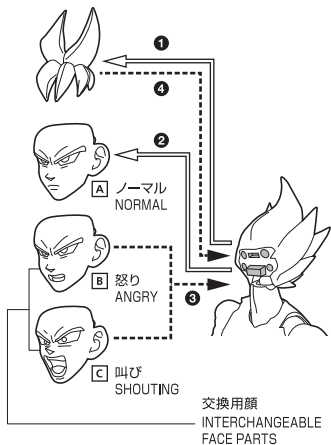

スーパーサイヤ人孫悟空
-Exclusive Edition-
取扱説明書

-Exclusive Edition-

セット内容

- フィギュア本体 1体
- 交換用顔 2個
- 交換用手首パーツ 8個
- オーラエフェクトパーツ 3個
- 取扱説明書(本書) 1枚

SET CONTENTS

- FIGURE 1
- INTERCHANGEABLE FACE PARTS 2
- INTERCHANGEABLE HAND PARTS 8
- AURA EFFECT PARTS 3
- INSTRUCTION MANUAL (THIS PAPER) 1

※画像と商品は多少異なりますのでご了承下さい。
/PRODUCT MAY DIFFER FROM ILLUSTRATION.

ディスプレイサポートには別売りの魂STAGEを!⇒

<https://tamashii.jp/special/t_stage/>

● 注意

※本商品は全体に彩色を施しております。組み立て～操作の際にキズがつくおそれがありますので取扱には十分注意してください。

● CAUTION

※All parts of this product have been painted. Please take thorough care when handling the product as there is a risk of scratching the product when assembling and operating it.

矢印一覧 / ARROW LIST

← 取り付けます / ATTACHABLE

⇐ 取り外します / REMOVABLE

↔ 可動します / MOVABLE

顔交換 / FACE PARTS