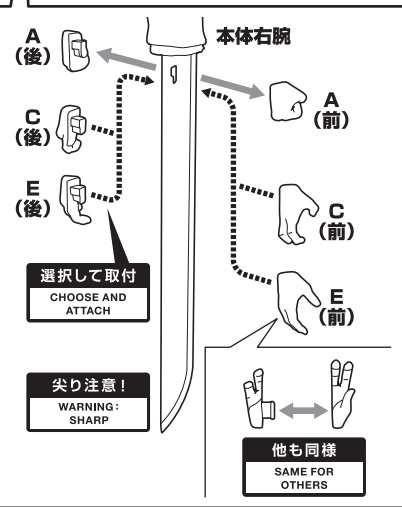

■取扱説明書の画像と商品とは、多少異なりますのでご了承ください。
 ■PRODUCT MAY DIFFER FROM ILLUSTRATION.

INSTRUCTION MANUAL 取扱説明書

矢印一覧 / Arrow List

ディスプレイサポートには別売りの魂STAGEを!→

https://tamashiiweb.com/special/t_stage/

●フィギュア本体

●交換用顔パーツ

●交換用手首(前/後)

C(前/後) D(前/後) E(前/後) F(前/後)

注意 お買い上げのお客様へ 必ずお読みください。

- 本商品の対象年齢は15才以上です。対象年齢未満のお子様には絶対に与えないでください。
- 小さな部品がありますので、小さなお子様が誤って飲み込まないように注意してください。窒息などの危険があります。
- 尖った部分や鋭い部分がありますので、取扱や保管場所に注意してください。思わぬケガをするおそれがあります。

《使用上の注意》

- 本商品は精密に作られています。無理な力を加えたり、落としたりすると破損するおそれがあります。
- 本商品を樹脂製のソファやシート、タイルなどの上に置かないでください。長時間接触していると色に移る場合があります。