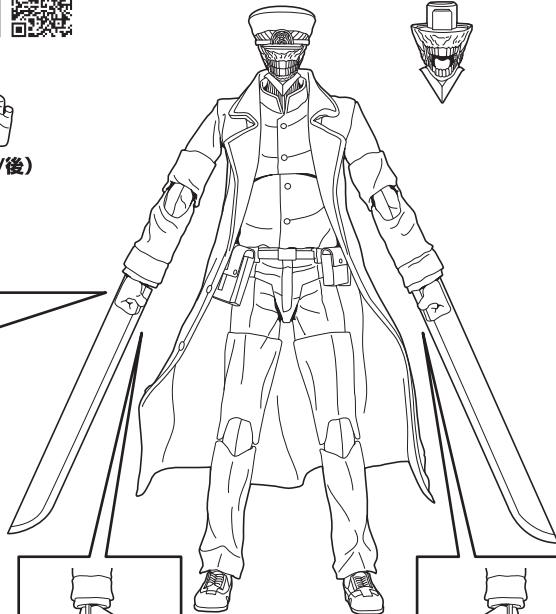

■取扱説明書の画像と商品とは、多少異なりますのでご了承ください。
 ■PRODUCT MAY DIFFER FROM ILLUSTRATION.

INSTRUCTION MANUAL 取扱説明書

矢印一覧 / Arrow List

ディスプレイサポートには別売りの魂STAGEを!→

https://tamashiiweb.com/special/t_stage/

●フィギュア本体

●交換用顔パーツ

●交換用手首(前/後)