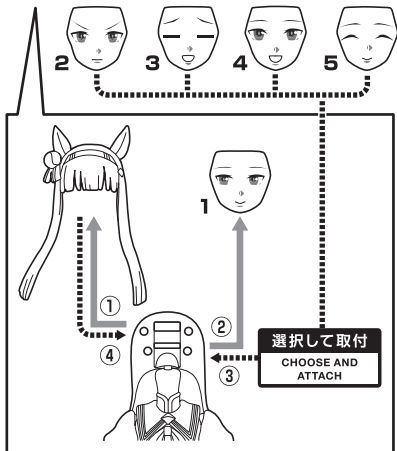

■ 取扱説明書の画像と商品とは、多少異なりますのでご了承ください。
 ■ PRODUCT MAY DIFFER FROM ILLUSTRATION.

ウマ娘 プリティーダービー サイレンススズカ

© Cygames, Inc.

矢印一覧 / Arrow List

ディスプレイサポートには
別売りの魂STAGEを!⇒

https://tamashiiweb.com/special/t_stage/

●交換用表情パーツ

●しっぽ

●交換用手首

●フィギュア本体

●クリップ

※フィギュア本体の腰などを挟みます。

コスレ注意!
WARNING: MAY RUB OFF

●台座

他も同様
SAME FOR OTHERS