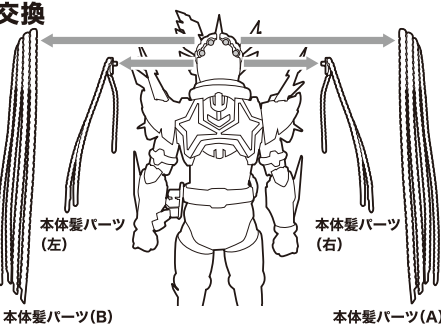

髪パーツの交換

1 本体髪パーツを取り外します。