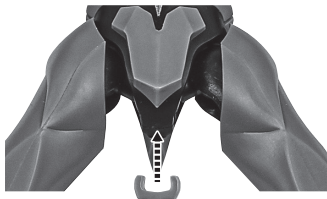

セット内容

- 取扱説明書(本書) 1枚
- 交換用手首 6個
- ディスプレイジョイント 1個
- エヴァンゲリオン初号機 [BEST SELECTION] 本体 1体
- プログレッシブナイフ 1個
- 頭部角パーツ(予備) 1個
- パレットライフル 1個
- ※本体の頭部角パーツと交換できます。

■ 本体手首

■ 交換用手首(本体手首とつけかえることができます。)

矢印一覧 / Arrow List

- ◀■■■■■ 取り付けます。/ Attachable
- ← 取り外します。/ Removable
- 可動します。/ Movable

■ 取扱説明書の画像と商品とは、多少異なりますのでご了承ください。

ディスプレイサポートには別売りの魂STAGEを⇒

https://tamashii.jp/special/t_stage/

本体の可動

尖り注意!
WARNING · SHARP

エヴァンゲリオン初号機 本体

破損に注意!
WARNING · DELICATE

※顔を上げると首装甲がスライドします。

※胸装甲が開きます。

※肘関節の上部を一段伸ばすと、肘を深く曲げることができます。

ディスプレイ

※凹部は、別売りの魂STAGEに対応しています。

パレットライフル

プログレッシブナイフ