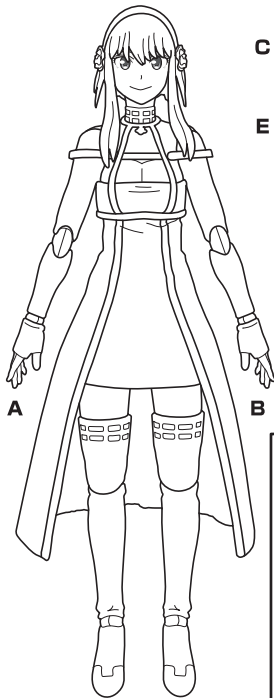

ディスプレイサポートには別売りの魂STAGEを!⇒

[https://tamashii.jp/special/t\\_stage/](https://tamashii.jp/special/t_stage/)

## ●交換用表情パーツ

## ●フィギュア本体

## ●交換用手首