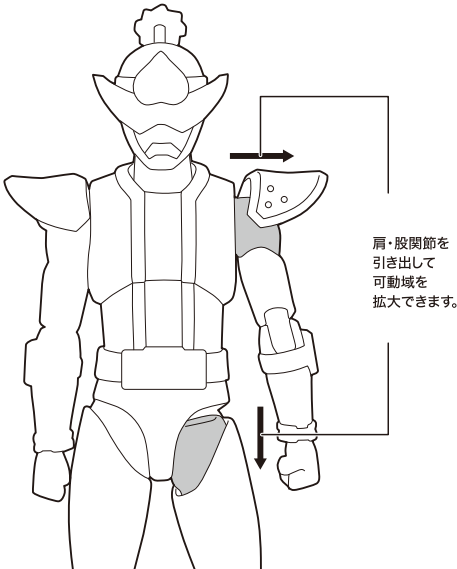

矢印一覧 Arrow List

ディスプレイサポートには別売りの魂STAGEを!⇒

<https://tamashii.jp/special/t_stage/>