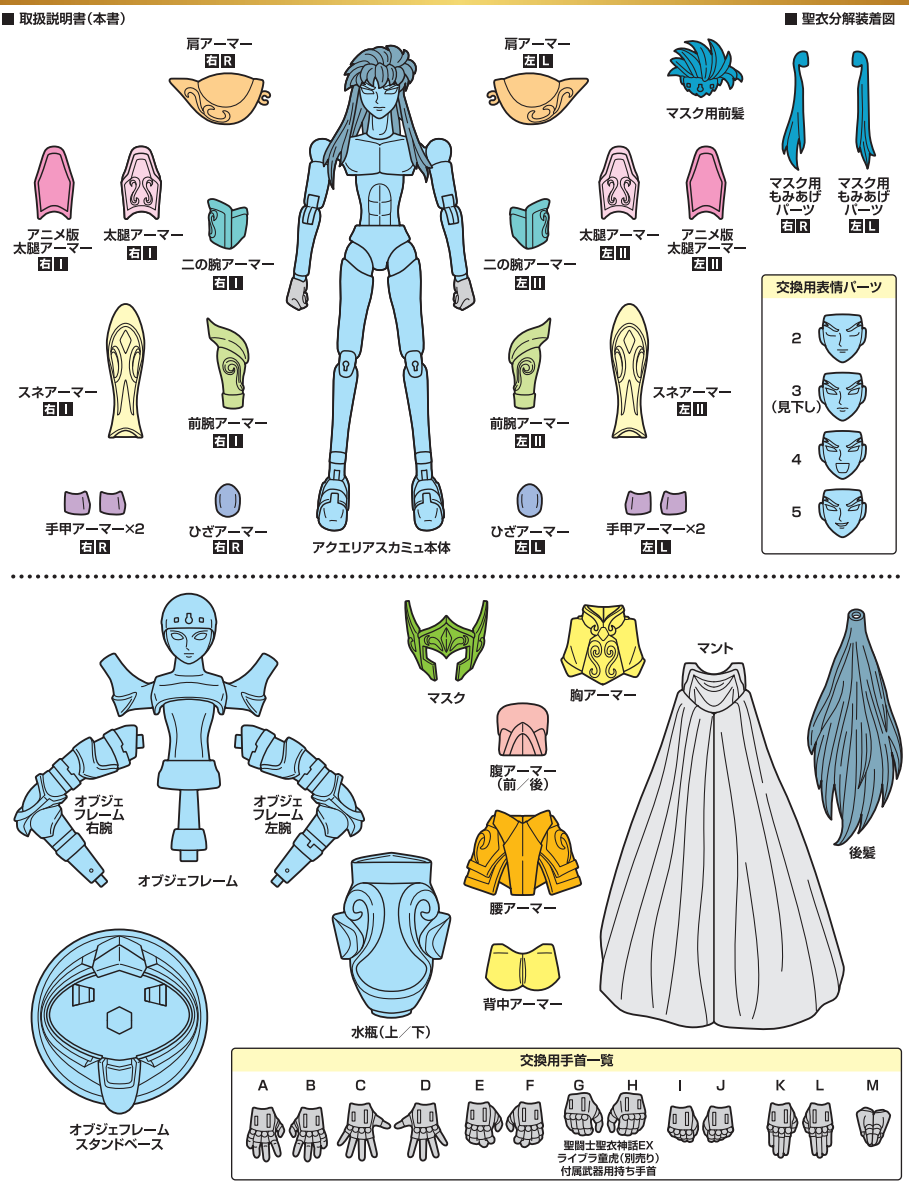

セイウトクロスマイズ EX 聖闘士聖衣神話

アクエリアスカミュ<リバイバル版>

取扱説明書

セット内容

※取扱説明書の画像と商品とは多少異なりますのでご了承ください。

※図1、図2の表記は、アーマー裏側に1か1の刻印が入っています。※図3、図4の表記は、アーマー裏面にRかLの刻印が入っています。 ※本商品フィギュアの素体は、付属の聖衣(クロス)パーツ専用設計されています。同シリーズ他商品の聖衣(クロス)パーツには対応していません。

聖衣(クロス)の取り付け方

※セット内容の状態から始めます。

各部聖衣の取り付け方

オブジェ形態の組み立て方