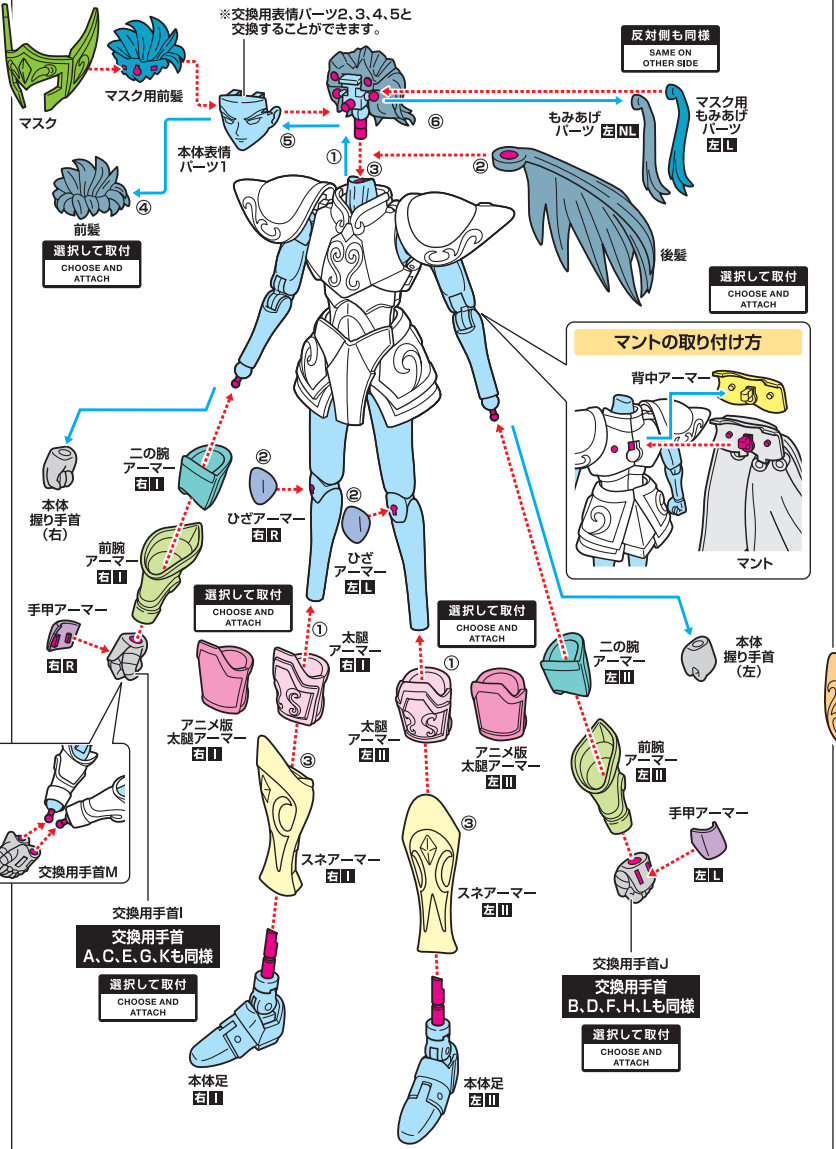

セイウトクロスマイズ EX 聖闘士聖衣神話

アクエリアスカミュ<リバイバル版>

取扱説明書

セット内容

※取扱説明書の画像と商品とは多少異なりますのでご了承ください。

※図1、図2の表記は、アーマー裏側に1か1の刻印が入っています。※図3、図4の表記は、アーマー裏面にRかLの刻印が入っています。 ※本商品フィギュアの素体は、付属の聖衣(クロス)パーツ専用設計されています。同シリーズ他商品の聖衣(クロス)パーツには対応していません。

聖衣(クロス)の取り付け方

※セット内容の状態から始めます。

各部聖衣の取り付け方

オブジェ形態の組み立て方