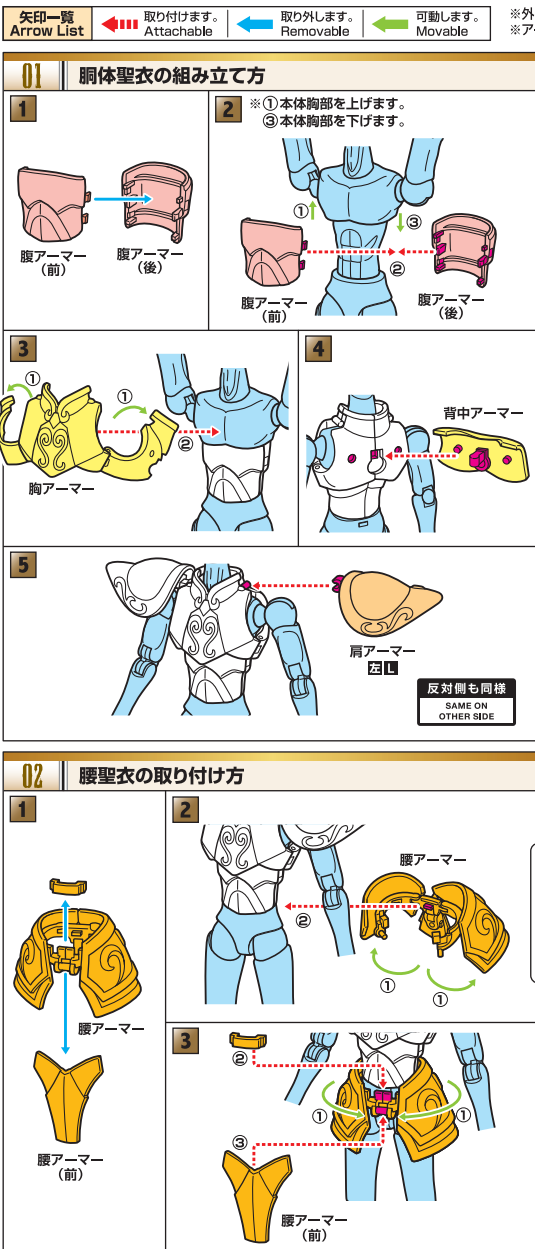

セイウトクロスマイズ EX 聖闘士聖衣神話

アクエリアスカミュ<リバイバル版>

取扱説明書

セット内容

※取扱説明書の画像と商品とは多少異なりますのでご了承ください。

※図1、図2の表記は、アーマー裏側に1か1の刻印が入っています。※図3、図4の表記は、アーマー裏面にRかLの刻印が入っています。 ※本商品フィギュアの素体は、付属の聖衣(クロス)パーツ専用設計されています。同シリーズ他商品の聖衣(クロス)パーツには対応していません。

聖衣(クロス)の取り付け方

※セット内容の状態から始めます。

各部聖衣の取り付け方

オブジェ形態の組み立て方