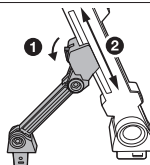

矢印一覧 / ARROW LIST

←--- 取り付けます / ATTACHABLE

←--- 取り外します / REMOVABLE

←--- 可動します / MOVABLE

ランディングギア / LANDING GEARS

※ ハッチを開いて取り付けます。
※ OPEN THE HATCH AND ATTACH.

コックピット / COCKPIT

その他の付属フィギュア / OTHER FIGURES

ディスプレイ / DISPLAY

※ ロックを解除すると各パーツが可動します。
※ RELEASE LOCKS TO MOVE THE PARTS.

注意 お買い上げのお客様へ 必ずお読みください。

- 本商品の対象年齢は15才以上です。対象年齢未満のお子様には絶対に与えないでください。
 - 小さな部品がありますので、小さなお子様が誤って飲み込まないように注意してください。窒息などの危険があります。
 - 尖った部分や鋭い部分がありますので、取扱や保管場所に注意してください。思わぬケガをするおそれがあります。
 - 可動部の隙間には指などを入れないでください。はさまれてケガをするおそれがあります。
- <使用上の注意>
- 本商品は精密に作られています。無理な力を加えたり、落としたりすると破損するおそれがあります。
 - 可動部分・取付部分を無理な方向に強く引っ張ったり、曲げたりしないでください。
 - 本商品を樹脂製のソファやシート、タイルなどの上に置かないでください。長時間接触していると色が移る場合があります。