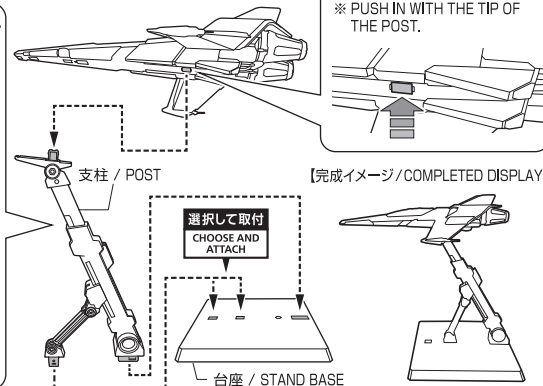

ディスプレイ / DISPLAY

※ ロックを解除すると各パーツが可動します。
※ RELEASE LOCKS TO MOVE THE PARTS.

注意 お買い上げのお客様へ 必ずお読みください。

1. 本商品の対象年齢は15才以上です。対象年齢未満のお子様には絶対に与えないでください。
   - 小さな部品がありますので、小さなお子様が誤って飲み込まないように注意してください。窒息などの危険があります。
   - 尖った部分や鋭い部分がありますので、取扱や保管場所に注意してください。思わぬケガをするおそれがあります。
   - 可動部の隙間には指などを入れないでください。はさまれてケガをするおそれがあります。
2. <使用上の注意>
3. 本商品は精密に作られています。無理な力を加えたり、落としたりすると破損するおそれがあります。
   - 可動部分・取付部分を無理な方向に強く引っ張ったり、曲げたりしないでください。
   - 本商品を樹脂製のソファやシート、タイルなどの上に置かないでください。長時間接触していると色が移る場合があります。

CAUTION for ages 15 and up.

- Please handle with care and store out of the reach of children younger than 15 years old.
- This product may contain small parts. May be harmful if swallowed.
- This product may contain parts that have sharp points and edges. Please handle it carefully to avoid getting injured.
- Do not place this product on top of plastic furniture, sofa, sheet, tile or anything made of resin. It may cause color migration.
- Color, style and decoration may vary.

<DIRECTIONS>

- Please do not use excessive force when bending, pulling, or attaching movable parts.