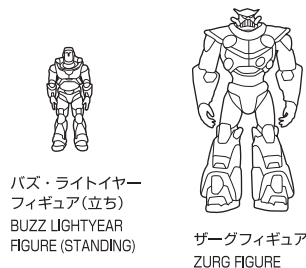

超合金 XL-15 スペースシップ
取扱説明書

© Disney/Pixar

セット内容

- XL-15 SPACE SHIP 1 台
- ランディングギア(中央 / 右 / 左) 各 1 個
- 翼端パーツ 2 個
- バズ・ライトイヤーフィギュア(立ち / 搭乗) 各 1 体
- ザーグフィギュア 1 体
- 支柱 1 個
- 台座 1 個
- 取扱説明書(本書) 1 枚

SET CONTENTS

- XL-15 SPACE SHIP 1
- LANDING GEARS (CENTER / RIGHT / LEFT) 1 EACH
- WING TIP PARTS 2
- BUZZ LIGHTYEAR FIGURES (STANDING / BOARDING) 1 EACH
- ZURG FIGURE 1
- POST 1
- STAND BASE 1
- INSTRUCTION MANUAL (THIS PAPER) 1

矢印一覧 / ARROW LIST

←--- 取り付けます / ATTACHABLE

←--- 取り外します / REMOVABLE

←--- 可動します / MOVABLE

ランディングギア / LANDING GEARS

※ ハッチを開いて取り付けます。
※ OPEN THE HATCH AND ATTACH.

コックピット / COCKPIT

その他の付属フィギュア / OTHER FIGURES