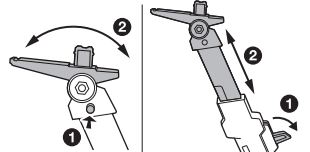

ディスプレイ / DISPLAY

※ ロックを解除すると各パーツが可動します。
※ RELEASE LOCKS TO MOVE THE PARTS.

注意 お買い上げのお客様へ 必ずお読みください。

1. 本商品の対象年齢は15才以上です。対象年齢未満のお子様には絶対に与えないでください。
   - 小さな部品がありますので、小さなお子様が誤って飲み込まないように注意してください。窒息などの危険があります。
   - 尖った部分や鋭い部分がありますので、取扱や保管場所に注意してください。思わぬケガをするおそれがあります。
   - 可動部の隙間には指などを入れないでください。はさまれてケガをするおそれがあります。
2. <使用上の注意>
3. 本商品は精密に作られています。無理な力を加えたり、落としたりすると破損するおそれがあります。
   - 可動部分・取付部分を無理な方向に強く引っ張ったり、曲げたりしないでください。
   - 本商品を樹脂製のソファやシート、タイルなどの上に置かないでください。長時間接触していると色が移る場合があります。

CAUTION for ages 15 and up.

- Please handle with care and store out of the reach of children younger than 15 years old.
- This product may contain small parts. May be harmful if swallowed.
- This product may contain parts that have sharp points and edges. Please handle it carefully to avoid getting injured.
- Do not place this product on top of plastic furniture, sofa, sheet, tile or anything made of resin. It may cause color migration.
- Color, style and decoration may vary.

<DIRECTIONS>

- Please do not use excessive force when bending, pulling, or attaching movable parts.