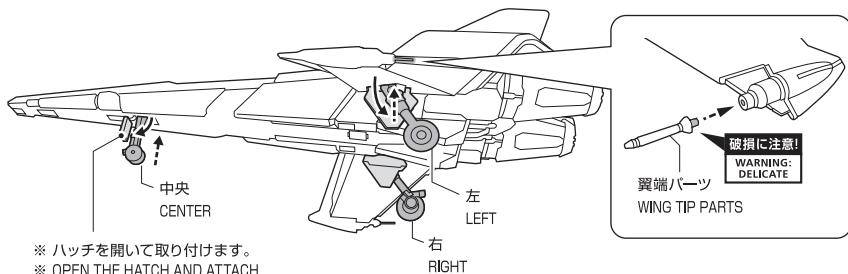

超合金 XL-15 スペースシップ
取扱説明書

© Disney/Pixar

セット内容

- XL-15 SPACE SHIP 1 台
- ランディングギア(中央 / 右 / 左) 各 1 個
- 翼端パーツ 2 個
- バズ・ライトイヤーフィギュア(立ち / 搭乗) 各 1 体
- ザーグフィギュア 1 体
- 支柱 1 個
- 台座 1 個
- 取扱説明書(本書) 1 枚

SET CONTENTS

- XL-15 SPACE SHIP 1
- LANDING GEARS (CENTER / RIGHT / LEFT) 1 EACH
- WING TIP PARTS 2
- BUZZ LIGHTYEAR FIGURES (STANDING / BOARDING) 1 EACH
- ZURG FIGURE 1
- POST 1
- STAND BASE 1
- INSTRUCTION MANUAL (THIS PAPER) 1

※ 画像と商品は多少異なりますのでご了承下さい。
/ PRODUCT MAY DIFFER FROM ILLUSTRATION.

ディスプレイサポートには別売りの魂STAGEを!⇒

https://tamashii.jp/special/t_stage/

● **注意** ※本商品は全体に彩色を施しております。組み立て〜操作の際にキズがつくおそれがありますので取扱には十分注意してください。

● **CAUTION** ※ All parts of this product have been painted. Please take thorough care when handling the product as there is a risk of scratching the product when assembling and operating it.

矢印一覧 / ARROW LIST

←--- 取り付けます / ATTACHABLE

←--- 取り外します / REMOVABLE

←--- 可動します / MOVABLE

ランディングギア / LANDING GEARS

※ ハッチを開いて取り付けます。
※ OPEN THE HATCH AND ATTACH.

コックピット / COCKPIT

その他の付属フィギュア / OTHER FIGURES