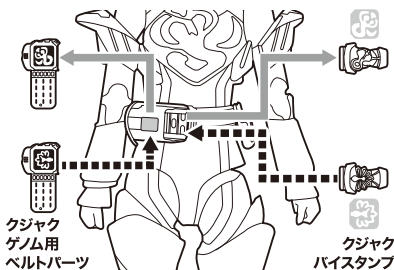

■本体手首		■交換用手首(本体手首とつけかえることができます。)				
A	B	C	D	E	F G	H

※武器などを長時間持たせたままにしたり、こすったりすると彩色が移るおそれがあります。

**矢印一覧 Arrow List**

- ◀◀◀ 取り付けます。 Attachable
- ◀ 取り外します。 Removable
- 可動します。 Movable

**! 注意**

本商品は全体に彩色を施しております。組み立て〜操作の際にキズがつくおそれがありますので 取扱には十分注意してください。

ディスプレイサポートには別売りの魂STAGEを!→

[https://tamashii.jp/special/t\\_stage/](https://tamashii.jp/special/t_stage/)

**本体のギミック**

**フォームチェンジ**

ベルトパーツとバースタンプを交換できます。

**武器の持たせ方**

向きに注意!  
NOTE THE DIRECTION

**リバイ・バースタンプ**