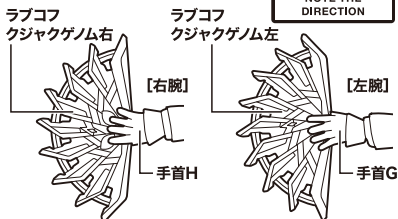

■本体手首		■交換用手首(本体手首とつけかえることができます。)				
A	B	C	D	E	F G	H

※武器などを長時間持たせたままにしたり、こすったりすると彩色が移るおそれがあります。

**矢印一覧 Arrow List**

- ◀◀◀ 取り付けます。 Attachable
- ◀ 取り外します。 Removable
- 可動します。 Movable

**! 注意**

本商品は全体に彩色を施しております。組み立て〜操作の際にキズがつくおそれがありますので 取扱には十分注意してください。

ディスプレイサポートには別売りの魂STAGEを!→

[https://tamashii.jp/special/t\\_stage/](https://tamashii.jp/special/t_stage/)

**本体のギミック**

**フォームチェンジ**

ベルトパーツとバースタンプを交換できます。

**武器の持たせ方**

向きに注意!  
NOTE THE DIRECTION

**リバイ・バースタンプ**