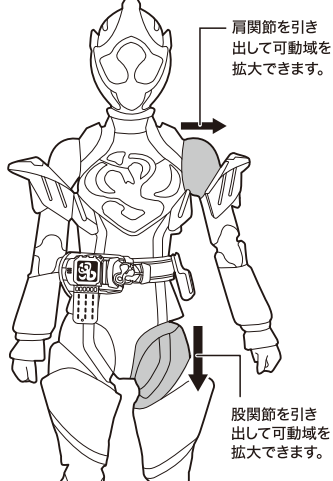

**セット内容** ※画像と商品とは多少異なりますのでご了承ください。

- 取扱説明書(本書)..... 1枚
- 本体..... 1体
- 交換用手首..... 6個
- クジャクゲム用ベルトパーツ..... 1個
- ラブコフ クジャクゲム右..... 1個
- ラブコフ クジャクゲム左..... 1個
- クジャクバースタンプ..... 1個
- マンモスバースタンプ..... 1個
- リバイスラッシャー..... 1個

■本体手首		■交換用手首(本体手首とつけかえることができます。)				
A	B	C	D	E	F G	H

※武器などを長時間持たせたままにしたり、こすったりすると彩色が移るおそれがあります。

**矢印一覧 Arrow List**

- ◀◀◀ 取り付けます。 Attachable
- ◀ 取り外します。 Removable
- 可動します。 Movable

**! 注意**

本商品は全体に彩色を施しております。組み立て〜操作の際にキズがつくおそれがありますので 取扱には十分注意してください。

ディスプレイサポートには別売りの魂STAGEを!→

[https://tamashii.jp/special/t\\_stage/](https://tamashii.jp/special/t_stage/)

**本体のギミック**

**フォームチェンジ**

ベルトパーツとバースタンプを交換できます。

**武器の持たせ方**

向きに注意!  
NOTE THE DIRECTION

**リバイ・バースタンプ**