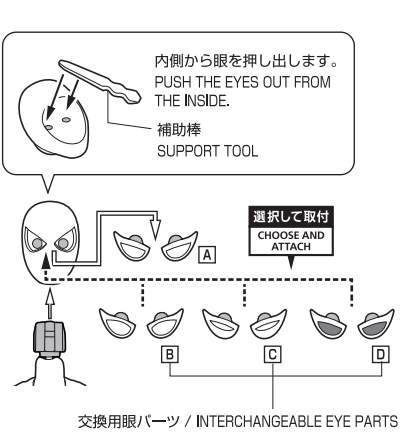

アイアン・スパイダー
(スパイダーマン：ノー・ウェイ・ホーム)
取扱説明書

© MARVEL © CPMI

セット内容	
●フィギュア本体	1体
●交換用手首パーツ	1個
●交換用眼パーツ	左右各3個
●補助棒	1個
●交換用手首パーツ	9個
●ウェブ(発射用/長・短)	各2個
●ウェブ(握り手用)	1個
●ウェブ(ネット)	1個
●スパイダー・レッグ	1個
●ディスプレイ用ジョイント	1個
●取扱説明書(本書)	1枚

SET CONTENTS	
●FIGURE	1
●INTERCHANGEABLE NECK PART	1
●INTERCHANGEABLE EYE PARTS	3 EACH (LEFT/RIGHT)
●SUPPORT TOOL	1
●INTERCHANGEABLE HAND PARTS	9
●WEB (FOR SHOT / LONG · SHORT)	2 EACH
●WEB (GRIPPED HAND)	1
●WEB (NET)	1
●SPIDER LEG	1
●DISPLAY JOINT	1
●INSTRUCTION MANUAL (THIS PAPER)	1

矢印一覧 / ARROW LIST

←--- 取り付けます / ATTACHABLE

←--- 取り外します / REMOVABLE

←--- 可動します / MOVABLE

頭部パーツの交換 HEAD ASSEMBLY

別売りの「S.H.Figuarts スパイダーマン【ブラック&ゴールドスーツ】」に付属する頭部パーツを取り付けることができます。
YOU CAN ATTACH THE HEAD PART THAT COME WITH "S.H.FIGUARTS SPIDER-MAN [BLACK & GOLD SUIT]" (SOLD SEPARATELY).

交換用眼パーツの取り付け方 INTERCHANGEABLE EYE PARTS

交換用手首パーツの取り付け方 / HAND ASSEMBLY

ウェブの取り付け方 WEB ASSEMBLY

スパイダー・レッグの取り付け方 SPIDER LEG ASSEMBLY

注意 お買い上げのお客様へ 必ずお読みください。

- 本商品の対象年齢は15才以上です。対象年齢未満のお子様には絶対に与えないでください。
 - 小さな部品がありますので、小さなお子様が悪く誤って飲み込まないように注意してください。窒息などの危険があります。
 - 尖った部分や鋭い部分がありますので、取扱や保管場所に注意してください。思わぬケガをするおそれがあります。
- <使用上の注意>
- 本商品は精密に作られています。無理な力を加えたり、落としたりすると破損するおそれがあります。
 - 可動部分・取付部分を無理な方向に強く引っ張ったり、曲げたりしないでください。
 - 本商品を樹脂製のソファやシート、タイルなどの上に置かないでください。長時間接触していると色が移る場合があります。