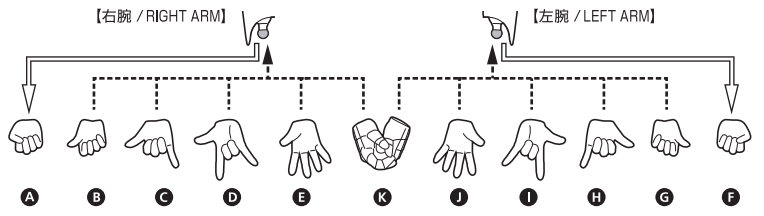

SET CONTENTS	
●FIGURE	1
●INTERCHANGEABLE NECK PART	1
●INTERCHANGEABLE EYE PARTS	3 EACH (LEFT/RIGHT)
●SUPPORT TOOL	1
●INTERCHANGEABLE HAND PARTS	9
●WEB (FOR SHOT / LONG · SHORT)	2 EACH
●WEB (GRIPPED HAND)	1
●WEB (NET)	1
●SPIDER LEG	1
●DISPLAY JOINT	1
●INSTRUCTION MANUAL (THIS PAPER)	1

矢印一覧 / ARROW LIST

←--- 取り付けます / ATTACHABLE

←--- 取り外します / REMOVABLE

←--- 可動します / MOVABLE

頭部パーツの交換 HEAD ASSEMBLY

別売りの「S.H.Figuarts スパイダーマン【ブラック&ゴールドスーツ】」に付属する頭部パーツを取り付けることができます。
YOU CAN ATTACH THE HEAD PART THAT COME WITH "S.H.FIGUARTS SPIDER-MAN [BLACK & GOLD SUIT]" (SOLD SEPARATELY).

交換用眼パーツの取り付け方 INTERCHANGEABLE EYE PARTS

交換用手首パーツの取り付け方 / HAND ASSEMBLY

ウェブの取り付け方 WEB ASSEMBLY

スパイダー・レッグの取り付け方 SPIDER LEG ASSEMBLY

注意 お買い上げのお客様へ 必ずお読みください。

- 本商品の対象年齢は15才以上です。対象年齢未満のお子様には絶対に与えないでください。
 - 小さな部品がありますので、小さなお子様が悪く誤って飲み込まないように注意してください。窒息などの危険があります。
 - 尖った部分や鋭い部分がありますので、取扱や保管場所に注意してください。思わぬケガをするおそれがあります。
- <使用上の注意>
- 本商品は精密に作られています。無理な力を加えたり、落としたりすると破損するおそれがあります。
 - 可動部分・取付部分を無理な方向に強く引っ張ったり、曲げたりしないでください。
 - 本商品を樹脂製のソファやシート、タイルなどの上に置かないでください。長時間接触していると色が移る場合があります。