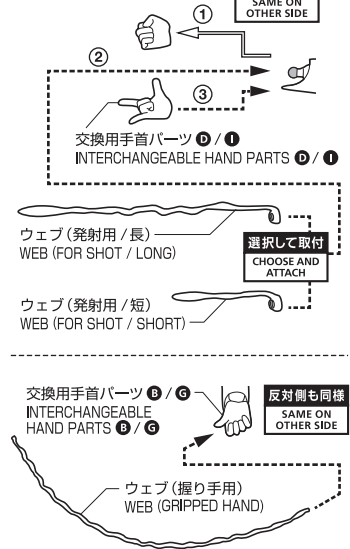

アイアン・スパイダー
(スパイダーマン：ノー・ウェイ・ホーム)
取扱説明書

© MARVEL © CPMI

セット内容	
●フィギュア本体	1体
●交換用手首パーツ	1個
●交換用眼パーツ	左右各3個
●補助棒	1個
●交換用手首パーツ	9個
●ウェブ(発射用/長・短)	各2個
●ウェブ(握り手用)	1個
●ウェブ(ネット)	1個
●スパイダー・レッグ	1個
●ディスプレイ用ジョイント	1個
●取扱説明書(本書)	1枚

SET CONTENTS	
●FIGURE	1
●INTERCHANGEABLE NECK PART	1
●INTERCHANGEABLE EYE PARTS	3 EACH (LEFT/RIGHT)
●SUPPORT TOOL	1
●INTERCHANGEABLE HAND PARTS	9
●WEB (FOR SHOT / LONG · SHORT)	2 EACH
●WEB (GRIPPED HAND)	1
●WEB (NET)	1
●SPIDER LEG	1
●DISPLAY JOINT	1
●INSTRUCTION MANUAL (THIS PAPER)	1

矢印一覧 / ARROW LIST

←--- 取り付けます / ATTACHABLE

←--- 取り外します / REMOVABLE

←--- 可動します / MOVABLE

頭部パーツの交換 HEAD ASSEMBLY

別売りの「S.H.Figuarts スパイダーマン【ブラック&ゴールドスーツ】」に付属する頭部パーツを取り付けることができます。
YOU CAN ATTACH THE HEAD PART THAT COME WITH "S.H.FIGUARTS SPIDER-MAN [BLACK & GOLD SUIT]" (SOLD SEPARATELY).

交換用眼パーツの取り付け方 INTERCHANGEABLE EYE PARTS

交換用手首パーツの取り付け方 / HAND ASSEMBLY

ウェブの取り付け方 WEB ASSEMBLY

スパイダー・レッグの取り付け方 SPIDER LEG ASSEMBLY

注意 お買い上げのお客様へ 必ずお読みください。

- 本商品の対象年齢は15才以上です。対象年齢未満のお子様には絶対に与えないでください。
 - 小さな部品がありますので、小さなお子様が悪く誤って飲み込まないように注意してください。窒息などの危険があります。
 - 尖った部分や鋭い部分がありますので、取扱や保管場所に注意してください。思わぬケガをするおそれがあります。
- <使用上の注意>
- 本商品は精密に作られています。無理な力を加えたり、落としたりすると破損するおそれがあります。
 - 可動部分・取付部分を無理な方向に強く引っ張ったり、曲げたりしないでください。
 - 本商品を樹脂製のソファやシート、タイルなどの上に置かないでください。長時間接触していると色が移る場合があります。