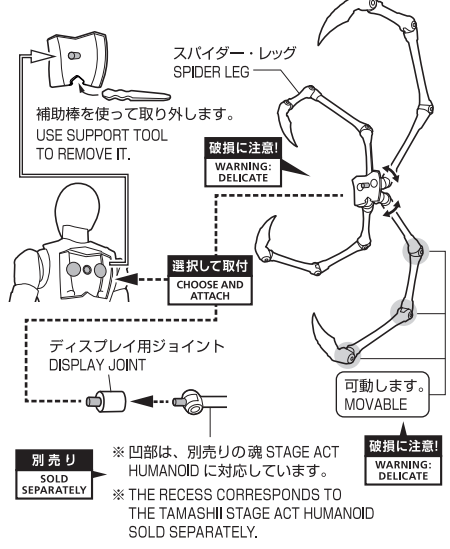

アイアン・スパイダー
(スパイダーマン：ノー・ウェイ・ホーム)
取扱説明書

© MARVEL © CPMI

セット内容	
●フィギュア本体	1体
●交換用手首パーツ	1個
●交換用眼パーツ	左右各3個
●補助棒	1個
●交換用手首パーツ	9個
●ウェブ(発射用/長・短)	各2個
●ウェブ(握り手用)	1個
●ウェブ(ネット)	1個
●スパイダー・レッグ	1個
●ディスプレイ用ジョイント	1個
●取扱説明書(本書)	1枚

SET CONTENTS	
●FIGURE	1
●INTERCHANGEABLE NECK PART	1
●INTERCHANGEABLE EYE PARTS	3 EACH (LEFT/RIGHT)
●SUPPORT TOOL	1
●INTERCHANGEABLE HAND PARTS	9
●WEB (FOR SHOT / LONG · SHORT)	2 EACH
●WEB (GRIPPED HAND)	1
●WEB (NET)	1
●SPIDER LEG	1
●DISPLAY JOINT	1
●INSTRUCTION MANUAL (THIS PAPER)	1

矢印一覧 / ARROW LIST

←--- 取り付けます / ATTACHABLE

←--- 取り外します / REMOVABLE

←--- 可動します / MOVABLE

頭部パーツの交換 HEAD ASSEMBLY

別売りの「S.H.Figuarts スパイダーマン【ブラック&ゴールドスーツ】」に付属する頭部パーツを取り付けることができます。
YOU CAN ATTACH THE HEAD PART THAT COME WITH "S.H.FIGUARTS SPIDER-MAN [BLACK & GOLD SUIT]" (SOLD SEPARATELY).

交換用眼パーツの取り付け方 INTERCHANGEABLE EYE PARTS

交換用手首パーツの取り付け方 / HAND ASSEMBLY

ウェブの取り付け方 WEB ASSEMBLY

スパイダー・レッグの取り付け方 SPIDER LEG ASSEMBLY

注意 お買い上げのお客様へ 必ずお読みください。

- 本商品の対象年齢は15才以上です。対象年齢未満のお子様には絶対に与えないでください。
 - 小さな部品がありますので、小さなお子様が悪く誤って飲み込まないように注意してください。窒息などの危険があります。
 - 尖った部分や鋭い部分がありますので、取扱や保管場所に注意してください。思わぬケガをするおそれがあります。
- <使用上の注意>
- 本商品は精密に作られています。無理な力を加えたり、落としたりすると破損するおそれがあります。
 - 可動部分・取付部分を無理な方向に強く引っ張ったり、曲げたりしないでください。
 - 本商品を樹脂製のソファやシート、タイルなどの上に置かないでください。長時間接触していると色が移る場合があります。