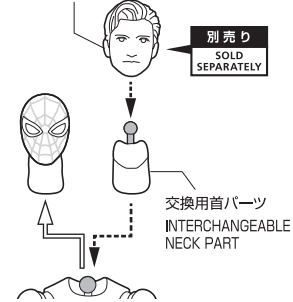

アイアン・スパイダー
(スパイダーマン：ノー・ウェイ・ホーム)
取扱説明書

© MARVEL © CPMI

セット内容	
●フィギュア本体	1体
●交換用手首パーツ	1個
●交換用眼パーツ	左右各3個
●補助棒	1個
●交換用手首パーツ	9個
●ウェブ(発射用/長・短)	各2個
●ウェブ(握り手用)	1個
●ウェブ(ネット)	1個
●スパイダー・レッグ	1個
●ディスプレイ用ジョイント	1個
●取扱説明書(本書)	1枚

SET CONTENTS	
●FIGURE	1
●INTERCHANGEABLE NECK PART	1
●INTERCHANGEABLE EYE PARTS	3 EACH (LEFT/RIGHT)
●SUPPORT TOOL	1
●INTERCHANGEABLE HAND PARTS	9
●WEB (FOR SHOT / LONG · SHORT)	2 EACH
●WEB (GRIPPED HAND)	1
●WEB (NET)	1
●SPIDER LEG	1
●DISPLAY JOINT	1
●INSTRUCTION MANUAL (THIS PAPER)	1

矢印一覧 / ARROW LIST

←--- 取り付けます / ATTACHABLE

←--- 取り外します / REMOVABLE

←--- 可動します / MOVABLE

頭部パーツの交換 HEAD ASSEMBLY

別売りの「S.H.Figuarts スパイダーマン【ブラック&ゴールドスーツ】」に付属する頭部パーツを取り付けることができます。
YOU CAN ATTACH THE HEAD PART THAT COME WITH "S.H.FIGUARTS SPIDER-MAN [BLACK & GOLD SUIT]" (SOLD SEPARATELY).

交換用眼パーツの取り付け方 INTERCHANGEABLE EYE PARTS

交換用手首パーツの取り付け方 / HAND ASSEMBLY

ウェブの取り付け方 WEB ASSEMBLY

スパイダー・レッグの取り付け方 SPIDER LEG ASSEMBLY

注意 お買い上げのお客様へ 必ずお読みください。

- 本商品の対象年齢は15才以上です。対象年齢未満のお子様には絶対に与えないでください。
 - 小さな部品がありますので、小さなお子様が悪く誤って飲み込まないように注意してください。窒息などの危険があります。
 - 尖った部分や鋭い部分がありますので、取扱や保管場所に注意してください。思わぬケガをするおそれがあります。
- <使用上の注意>
- 本商品は精密に作られています。無理な力を加えたり、落としたりすると破損するおそれがあります。
 - 可動部分・取付部分を無理な方向に強く引っ張ったり、曲げたりしないでください。
 - 本商品を樹脂製のソファやシート、タイルなどの上に置かないでください。長時間接触していると色が移る場合があります。