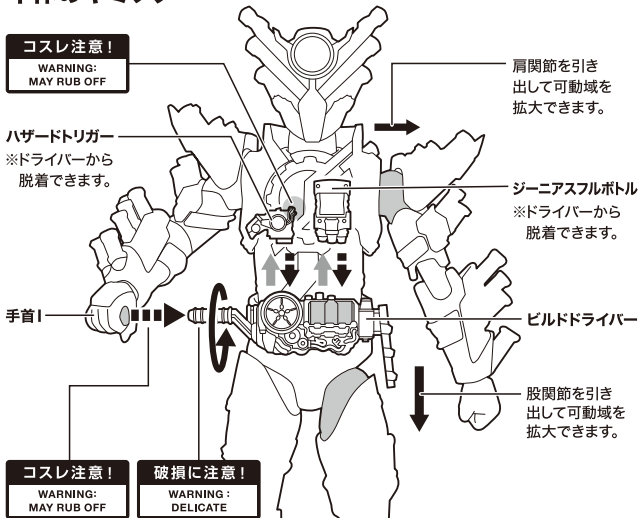

セット内容 ※画像と商品とは多少異なりますのでご了承ください。

- 取扱説明書(本書).....1枚
- 交換用首首.....7個
- 本体.....1体
- フルボトルバスター.....1個

※武器などを長時間持たせたままにしたり、こすったりすると彩色が移るおそれがあります。

矢印一覧 Arrow List

- ◀◀◀ 取り付けます。 Attachable
- ◀ 取り外します。 Removable
- ◀ 可動します。 Movable

! 注意

本商品は全体に彩色を施しております。組み立て～操作の際にキズがつくおそれがありますので取扱には十分注意してください。

ディスプレイサポートには別売りの魂STAGEを!→

https://tamashii.jp/special/t_stage/

本体のギミック

フルボトルバスター

※グリップ部は可動し、バスターブレードモードからバスターキャノンモードへ変形できます。

フルボトルバスターの持たせ方