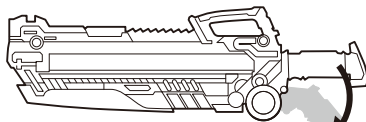

セット内容 ※画像と商品とは多少異なりますのでご了承ください。

- 取扱説明書(本書).....1枚
- 交換用首首.....7個
- 本体.....1体
- フルボトルバスター.....1個

※武器などを長時間持たせたままにしたり、こすったりすると彩色が移るおそれがあります。

矢印一覧 Arrow List

- ◀◀◀ 取り付けます。 Attachable
- ◀ 取り外します。 Removable
- ◀ 可動します。 Movable

! 注意

本商品は全体に彩色を施しております。組み立て～操作の際にキズがつくおそれがありますので取扱には十分注意してください。

ディスプレイサポートには別売りの魂STAGEを!→

https://tamashii.jp/special/t_stage/

本体のギミック

フルボトルバスター

※グリップ部は可動し、バスターブレードモードからバスターキャノンモードへ変形できます。

フルボトルバスターの持たせ方