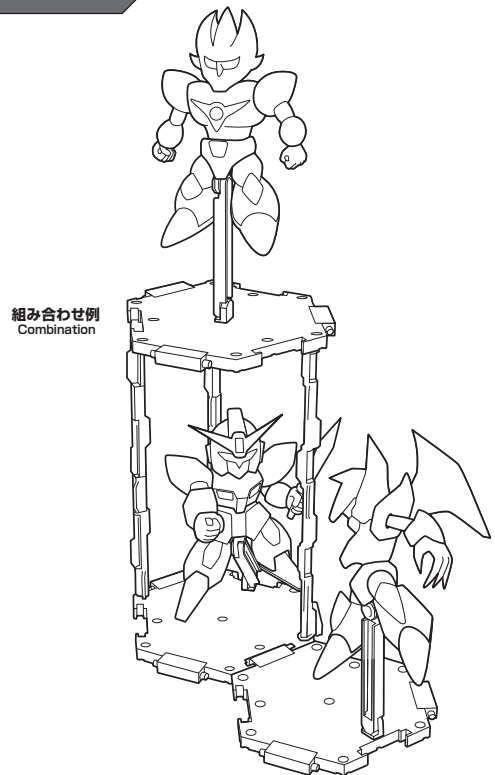

矢印一覧 Arrow List
 取り付けます。 Attachable
 取り外します。 Removable
 可動します。 Movable

ディスプレイサポートには別売りの魂STAGEを!⇒ https://tamashii.jp/special/t_stage/

△ 注意 お買い上げのお客様へ 必ずお読みください。
 ●本商品の対象年齢は15才以上です。対象年齢未満のお子様には絶対に与えないでください。
 ●小さな部品がありますので、小さなお子様が誤って飲み込まないように注意してください。窒息などの危険があります。
 ●尖った部分や鋭い部分がありますので、取扱や保管場所に注意してください。思わぬケガをするおそれがあります。

《使用上の注意》
 ●本商品は精密に作られています。無理な力を加えたり、落としたりすると破損するおそれがあります。
 ●可動部分・取付部分を無理な方向に強く引っ張ったり、曲げたりしないでください。
 ●本商品を樹脂製のソファやシート、タイルなどの上に置かないでください。長時間接触している色が移る場合があります。

△ CAUTION for ages 15 and up.
 •Please handle with care and store out the reach of children younger than 15 years old.
 •This product may contain small parts. May be harmful if swallowed.
 •This product may contain parts that have sharp points and edges. Please handle it carefully to avoid getting injured.
 •Do not place this product on top of plastic furniture, sofa, sheet, tile or anything made of resin. It may cause color migration.
 •Color, style and decoration may vary.

<DIRECTIONS>
 •Please do not use excessive force when bending, pulling, or attaching movable parts.

台座を組み合わせたディスプレイについて Assembling the stage

シリーズに付属する台座を複数個用意すれば画像のA、Bのように連結できます。
Using several stages from the series, you can attach pieces as A and B are in the picture.