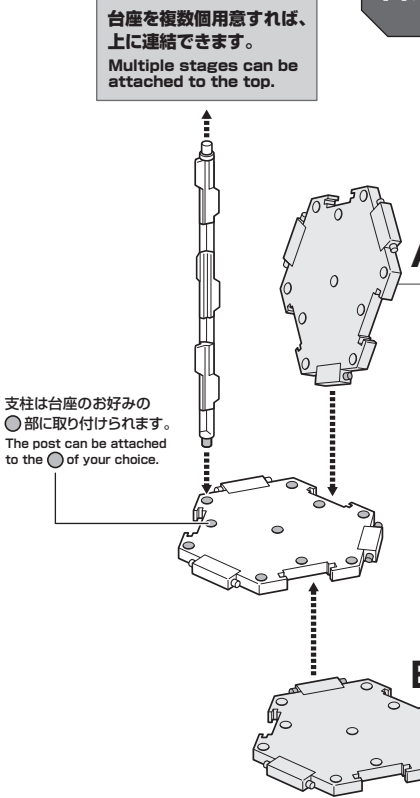

矢印一覧 Arrow List
 取り付けます。 Attachable
 取り外します。 Removable
 可動します。 Movable

ディスプレイサポートには別売りの魂STAGEを!⇒ https://tamashii.jp/special/t_stage/

△ 注意 お買い上げのお客様へ 必ずお読みください。
 ●本商品の対象年齢は15才以上です。対象年齢未満のお子様には絶対に与えないでください。
 ●小さな部品がありますので、小さなお子様が誤って飲み込まないように注意してください。窒息などの危険があります。
 ●尖った部分や鋭い部分がありますので、取扱や保管場所に注意してください。思わぬケガをするおそれがあります。

《使用上の注意》
 ●本商品は精密に作られています。無理な力を加えたり、落としたりすると破損するおそれがあります。
 ●可動部分・取付部分を無理な方向に強く引っ張ったり、曲げたりしないでください。
 ●本商品を樹脂製のソファやシート、タイルなどの上に置かないでください。長時間接触している色が移る場合があります。

△ CAUTION for ages 15 and up.
 •Please handle with care and store out the reach of children younger than 15 years old.
 •This product may contain small parts. May be harmful if swallowed.
 •This product may contain parts that have sharp points and edges. Please handle it carefully to avoid getting injured.
 •Do not place this product on top of plastic furniture, sofa, sheet, tile or anything made of resin. It may cause color migration.
 •Color, style and decoration may vary.

<DIRECTIONS>
 •Please do not use excessive force when bending, pulling, or attaching movable parts.

台座を組み合わせたディスプレイについて Assembling the stage

シリーズに付属する台座を複数個用意すれば画像のA、Bのように連結できます。
Using several stages from the series, you can attach pieces as A and B are in the picture.