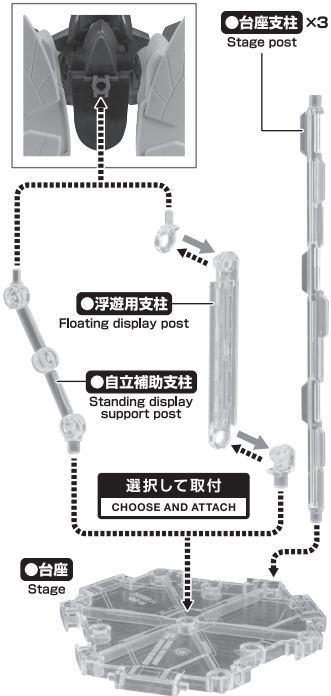

矢印一覧 Arrow List
 取り付けます。 Attachable
 取り外します。 Removable
 可動します。 Movable

ディスプレイサポートには別売りの魂STAGEを!⇒ https://tamashii.jp/special/t_stage/

△ 注意 お買い上げのお客様へ 必ずお読みください。
 ●本商品の対象年齢は15才以上です。対象年齢未満のお子様には絶対に与えないでください。
 ●小さな部品がありますので、小さなお子様が誤って飲み込まないように注意してください。窒息などの危険があります。
 ●尖った部分や鋭い部分がありますので、取扱や保管場所に注意してください。思わぬケガをするおそれがあります。

《使用上の注意》
 ●本商品は精密に作られています。無理な力を加えたり、落としたりすると破損するおそれがあります。
 ●可動部分・取付部分を無理な方向に強く引っ張ったり、曲げたりしないでください。
 ●本商品を樹脂製のソファやシート、タイルなどの上に置かないでください。長時間接触している色が移る場合があります。

△ CAUTION for ages 15 and up.
 •Please handle with care and store out the reach of children younger than 15 years old.
 •This product may contain small parts. May be harmful if swallowed.
 •This product may contain parts that have sharp points and edges. Please handle it carefully to avoid getting injured.
 •Do not place this product on top of plastic furniture, sofa, sheet, tile or anything made of resin. It may cause color migration.
 •Color, style and decoration may vary.

<DIRECTIONS>
 •Please do not use excessive force when bending, pulling, or attaching movable parts.

台座を組み合わせたディスプレイについて Assembling the stage

シリーズに付属する台座を複数個用意すれば画像のA、Bのように連結できます。
Using several stages from the series, you can attach pieces as A and B are in the picture.

●台座を複数使用して連結させる場合は、積み上げる高さ、フィギュアや支柱の取り付け位置などに注意してください。転倒や落下により破損するおそれがあります。
●When attaching multiple stages, pay attention to the total height and position of figures and props. They may tip or fall over causing damage to the product.