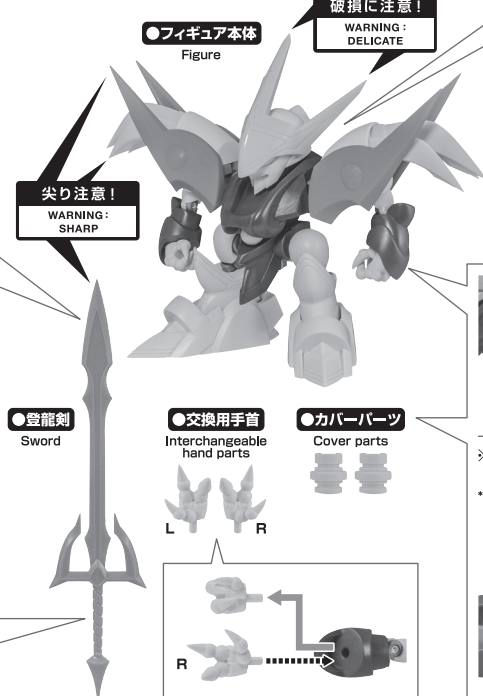

矢印一覧 Arrow List
 取り付けます。 Attachable
 取り外します。 Removable
 可動します。 Movable

ディスプレイサポートには別売りの魂STAGEを!⇒ https://tamashii.jp/special/t_stage/

△ 注意 お買い上げのお客様へ 必ずお読みください。
 ●本商品の対象年齢は15才以上です。対象年齢未満のお子様には絶対に与えないでください。
 ●小さな部品がありますので、小さなお子様が誤って飲み込まないように注意してください。窒息などの危険があります。
 ●尖った部分や鋭い部分がありますので、取扱や保管場所に注意してください。思わぬケガをするおそれがあります。

《使用上の注意》
 ●本商品は精密に作られています。無理な力を加えたり、落としたりすると破損するおそれがあります。
 ●可動部分・取付部分を無理な方向に強く引っ張ったり、曲げたりしないでください。
 ●本商品を樹脂製のソファやシート、タイルなどの上に置かないでください。長時間接触している色が移る場合があります。

△ CAUTION for ages 15 and up.
 •Please handle with care and store out the reach of children younger than 15 years old.
 •This product may contain small parts. May be harmful if swallowed.
 •This product may contain parts that have sharp points and edges. Please handle it carefully to avoid getting injured.
 •Do not place this product on top of plastic furniture, sofa, sheet, tile or anything made of resin. It may cause color migration.
 •Color, style and decoration may vary.

<DIRECTIONS>
 •Please do not use excessive force when bending, pulling, or attaching movable parts.

台座を組み合わせたディスプレイについて Assembling the stage

シリーズに付属する台座を複数個用意すれば画像のA、Bのように連結できます。
Using several stages from the series, you can attach pieces as A and B are in the picture.