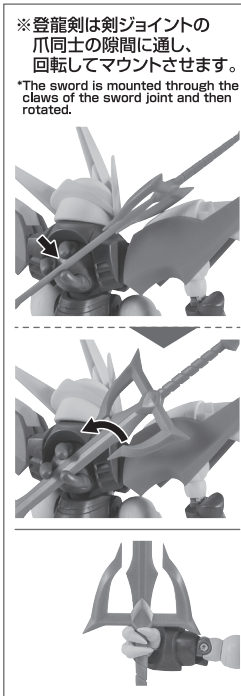

矢印一覧 Arrow List
 取り付けます。 Attachable
 取り外します。 Removable
 可動します。 Movable

ディスプレイサポートには別売りの魂STAGEを!⇒ https://tamashii.jp/special/t_stage/

△ 注意 お買い上げのお客様へ 必ずお読みください。
 ●本商品の対象年齢は15才以上です。対象年齢未満のお子様には絶対に与えないでください。
 ●小さな部品がありますので、小さなお子様が誤って飲み込まないように注意してください。窒息などの危険があります。
 ●尖った部分や鋭い部分がありますので、取扱や保管場所に注意してください。思わぬケガをするおそれがあります。

《使用上の注意》
 ●本商品は精密に作られています。無理な力を加えたり、落としたりすると破損するおそれがあります。
 ●可動部分・取付部分を無理な方向に強く引っ張ったり、曲げたりしないでください。
 ●本商品を樹脂製のソファやシート、タイルなどの上に置かないでください。長時間接触している色が移る場合があります。

△ CAUTION for ages 15 and up.
 •Please handle with care and store out the reach of children younger than 15 years old.
 •This product may contain small parts. May be harmful if swallowed.
 •This product may contain parts that have sharp points and edges. Please handle it carefully to avoid getting injured.
 •Do not place this product on top of plastic furniture, sofa, sheet, tile or anything made of resin. It may cause color migration.
 •Color, style and decoration may vary.

<DIRECTIONS>
 •Please do not use excessive force when bending, pulling, or attaching movable parts.

台座を組み合わせたディスプレイについて Assembling the stage

シリーズに付属する台座を複数個用意すれば画像のA、Bのように連結できます。
Using several stages from the series, you can attach pieces as A and B are in the picture.