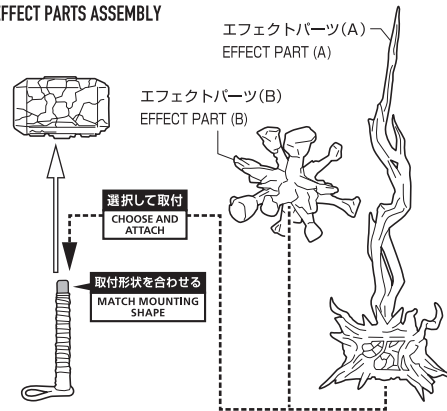

エフェクトパーツの取り付け方
EFFECT PARTS ASSEMBLY

注意 お買い上げのお客様へ 必ずお読みください。

1. 本商品の対象年齢は15才以上です。対象年齢未満のお子様には絶対に与えないでください。
   - 小さな部品がありますので、小さなお子様が悪く飲み込まないように注意してください。窒息などの危険があります。
   - 尖った部分や鋭い部分がありますので、取扱や保管場所に注意してください。思わぬケガをするおそれがあります。
2. <使用上の注意>
3. 本商品は精密に作られています。無理な力を加えたり、落としたりすると破損するおそれがあります。
   - 可動部分・取付部分を無理な方向に強く引っ張ったり、曲げたりしないでください。
   - 本商品を樹脂製のソファやシート、タイルなどの上に置かないでください。長時間接触していると色がる場合があります。

CAUTION for ages 15 and up.

- Please handle with care and store out of the reach of children younger than 15 years old.
- This product may contain small parts. May be harmful if swallowed.
- This product may contain parts that have sharp points and edges. Please handle it carefully to avoid getting injured.
- Do not place this product on top of plastic furniture, sofa, sheet, tile or anything made of resin. It may cause color migration.
- Color, style and decoration may vary.

< DIRECTIONS >

- Please do not use excessive force when bending, pulling, or attaching movable parts.