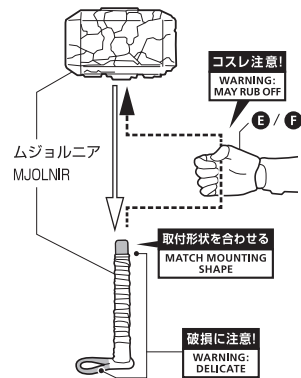

← 取り外します / REMOVABLE

← 可動します / MOVABLE

交換用頭部パーツの取り付け方 / HEAD ASSEMBLY

手首パーツ / HAND PARTS

本体手首パーツ  
HAND PARTS  
ON THE BODY

交換用手首パーツ  
(本体手首とつけかえることができます。)  
INTERCHANGEABLE HAND PARTS

※マントは取り外し出来ません。  
動かさすぎると芯材が折れる  
恐れがあります。

※ THE CAPE CANNOT BE REMOVED.  
THE LINING INSIDE MAY BREAK IF  
MOVED TOO MUCH.

※パーツを持たせたままにすると色がるおそれがあります。  
※ COLOR MAY MIGRATE IF PARTS ARE LEFT IN PLACE FOR A LONG TIME.

ムジョルニアの持たせ方  
MJOLNIR ASSEMBLY

エフェクトパーツの取り付け方  
EFFECT PARTS ASSEMBLY

注意 お買い上げのお客様へ 必ずお読みください。

- 本商品の対象年齢は15才以上です。対象年齢未満のお子様には絶対に与えないでください。
  - 小さな部品がありますので、小さなお子様が悪く飲み込まないように注意してください。窒息などの危険があります。
  - 尖った部分や鋭い部分がありますので、取扱や保管場所に注意してください。思わぬケガをするおそれがあります。
- <使用上の注意>
- 本商品は精密に作られています。無理な力を加えたり、落としたりすると破損するおそれがあります。
  - 可動部分・取付部分を無理な方向に強く引っ張ったり、曲げたりしないでください。
  - 本商品を樹脂製のソファやシート、タイルなどの上に置かないでください。長時間接触していると色がる場合があります。