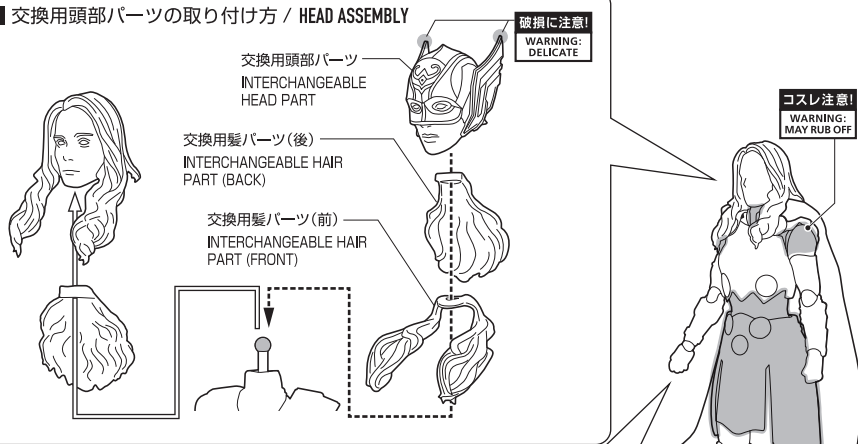

セット内容

- フィギュア本体 ..... 1体
- 交換用頭部パーツ ..... 1個
- 交換用髪パーツ(前/後) ..... 各1個
- 交換用手首パーツ ..... 4個
- ムジョルニア ..... 1個
- エフェクトパーツ(A/B) ..... 各1個
- 取扱説明書(本書) ..... 1枚

SET CONTENTS

- FIGURE ..... 1
- INTERCHANGEABLE HEAD PART ..... 1
- INTERCHANGEABLE HAIR PARTS (FRONT/BACK) ..... 1 EACH
- INTERCHANGEABLE HAND PARTS ..... 4
- MJOLNIR ..... 1
- EFFECT PARTS (A/B) ..... 1 EACH
- INSTRUCTION MANUAL (THIS PAPER) ..... 1

※画像と商品は多少異なりますのでご了承下さい。  
/ PRODUCT MAY DIFFER FROM ILLUSTRATION.

ディスプレイサポートには別売りの魂STAGEを! →

[https://tamashii.jp/special/t\\_stage/](https://tamashii.jp/special/t_stage/)

矢印一覧 / ARROW LIST

←→ 取り付けます / ATTACHABLE

← 取り外します / REMOVABLE

← 可動します / MOVABLE

交換用頭部パーツの取り付け方 / HEAD ASSEMBLY

手首パーツ / HAND PARTS

本体手首パーツ  
HAND PARTS  
ON THE BODY

交換用手首パーツ  
(本体手首とつけかえることができます。)  
INTERCHANGEABLE HAND PARTS

※マントは取り外し出来ません。  
動かさすぎると芯材が折れる  
恐れがあります。