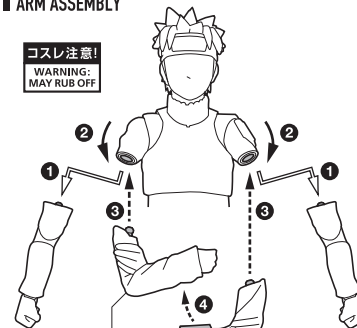

← 取り外します / REMOVABLE

← 可動します / MOVABLE

交換用顔パーツの取り付け方 / FACE ASSEMBLY

コスレ注意!  
WARNING:  
MAY RUB OFF

交換用顔パーツ / INTERCHANGEABLE FACE PARTS

手首パーツ / HAND PARTS

本体手首パーツ  
HAND PARTS  
ON THE BODY

交換用手首パーツ(本体手首とつけかえることができます。)/ INTERCHANGEABLE HAND PARTS

※パーツを持たせたままにすると色が移るおそれがあります。  
※COLOR MAY MIGRATE IF PARTS ARE LEFT IN PLACE FOR A LONG TIME.

付属パーツの取り付け方  
OPTIONAL PARTS ASSEMBLY

螺旋丸エフェクトパーツ  
RASENGAN EFFECT PART

取付形状を合わせる  
MATCH MOUNTING  
SHAPE

クナイ / KUNAI

コスレ注意!  
WARNING:  
MAY RUB OFF

交換用腕パーツの取り付け方  
ARM ASSEMBLY

コスレ注意!  
WARNING:  
MAY RUB OFF

交換用腕パーツ  
INTERCHANGEABLE ARM PART

注意 お買い上げのお客様へ 必ずお読みください。

- 本商品の対象年齢は15才以上です。対象年齢未満のお子様には絶対に与えないでください。
  - 小さな部品がありますので、小さなお子様が悪く飲み込まないように注意してください。窒息などの危険があります。
  - 尖った部分や鋭い部分がありますので、取扱や保管場所に注意してください。思わぬケガをするおそれがあります。
- <使用上の注意>
- 本商品は精密に作られています。無理な力を加えたり、落としたりすると破損するおそれがあります。
  - 可動部分・取付部分を無理な方向に強く引っ張ったり、曲げたりしないでください。
  - 本商品を樹脂製のソファやシート、タイルなどの上に置かないでください。長時間接触していると色が移る場合があります。