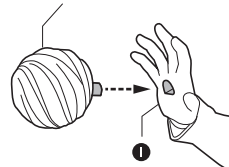

← 取り外します / REMOVABLE

← 可動します / MOVABLE

交換用顔パーツの取り付け方 / FACE ASSEMBLY

コスレ注意!  
WARNING:  
MAY RUB OFF

交換用顔パーツ / INTERCHANGEABLE FACE PARTS

手首パーツ / HAND PARTS

本体手首パーツ  
HAND PARTS  
ON THE BODY

交換用手首パーツ(本体手首とつけかえることができます。)/ INTERCHANGEABLE HAND PARTS

※パーツを持たせたままにすると色が移るおそれがあります。  
※COLOR MAY MIGRATE IF PARTS ARE LEFT IN PLACE FOR A LONG TIME.

付属パーツの取り付け方  
OPTIONAL PARTS ASSEMBLY

螺旋丸エフェクトパーツ  
RASENGAN EFFECT PART

取付形状を合わせる  
MATCH MOUNTING  
SHAPE

クナイ / KUNAI

コスレ注意!  
WARNING:  
MAY RUB OFF

交換用腕パーツの取り付け方  
ARM ASSEMBLY

コスレ注意!  
WARNING:  
MAY RUB OFF

交換用腕パーツ  
INTERCHANGEABLE ARM PART

注意 お買い上げのお客様へ 必ずお読みください。

- 本商品の対象年齢は15才以上です。対象年齢未満のお子様には絶対に与えないでください。
  - 小さな部品がありますので、小さなお子様が悪く飲み込まないように注意してください。窒息などの危険があります。
  - 尖った部分や鋭い部分がありますので、取扱や保管場所に注意してください。思わぬケガをするおそれがあります。
- <使用上の注意>
- 本商品は精密に作られています。無理な力を加えたり、落としたりすると破損するおそれがあります。
  - 可動部分・取付部分を無理な方向に強く引っ張ったり、曲げたりしないでください。
  - 本商品を樹脂製のソファやシート、タイルなどの上に置かないでください。長時間接触していると色が移る場合があります。