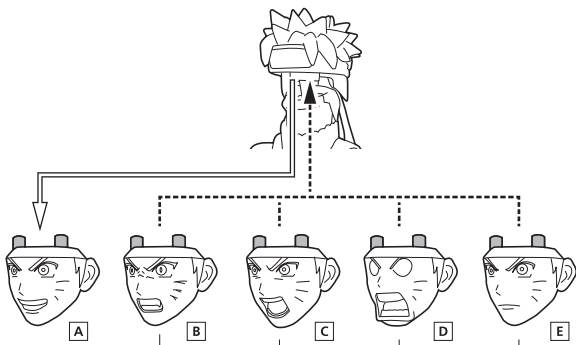

SET CONTENTS

- FIGURE ..... 1
- INTERCHANGEABLE FACE PARTS ..... 4
- INTERCHANGEABLE HAND PARTS ..... 7
- RASENGAN EFFECT PART ..... 1
- KUNAI ..... 1
- INTERCHANGEABLE ARM PART ..... 1
- INSTRUCTION MANUAL (THIS PAPER) ..... 1

※画像と商品は多少異なりますのでご了承ください。  
/ PRODUCT MAY DIFFER FROM ILLUSTRATION.

ディスプレイサポートには別売りの魂STAGEを!>

[https://tamashii.jp/special/t\\_stage/](https://tamashii.jp/special/t_stage/)

矢印一覧 / ARROW LIST

←→ 取り付けます / ATTACHABLE

← 取り外します / REMOVABLE

← 可動します / MOVABLE

交換用顔パーツの取り付け方 / FACE ASSEMBLY

コスレ注意!  
WARNING:  
MAY RUB OFF

交換用顔パーツ / INTERCHANGEABLE FACE PARTS

手首パーツ / HAND PARTS

本体手首パーツ  
HAND PARTS  
ON THE BODY

交換用手首パーツ(本体手首とつけかえることができます。)/ INTERCHANGEABLE HAND PARTS

※パーツを持たせたままにすると色が移るおそれがあります。  
※COLOR MAY MIGRATE IF PARTS ARE LEFT IN PLACE FOR A LONG TIME.

付属パーツの取り付け方  
OPTIONAL PARTS ASSEMBLY

螺旋丸エフェクトパーツ  
RASENGAN EFFECT PART

取付形状を合わせる  
MATCH MOUNTING  
SHAPE

クナイ / KUNAI