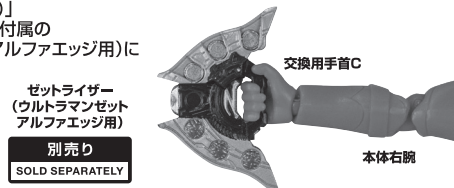

※交換用手首C/Dは、別売りの「S.H.Figuarts ジャグラス ジャグラー (ニュージェネレーションエディション)」(魂ウェブ商店アイテム:受注終了)に付属のゼットライザー(ウルトラマンゼット アルファエッジ用)に対応しています。