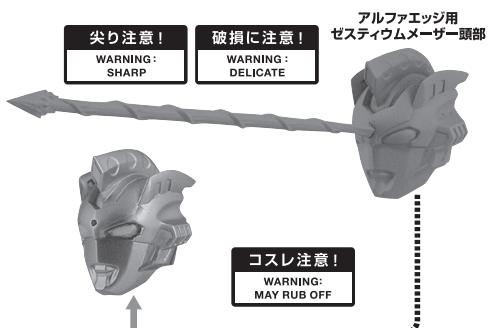

別売りアイテムとの連動

※アルファエッジ用ゼスティウムメーザー頭部は、別売りの「S.H.Figuarts ウルトラマンゼット アルファエッジ」の本体頭部と差し替えることができます。