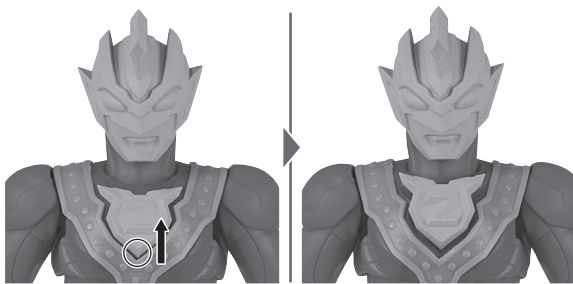

カラータイマーの交換

カラータイマーの取り外し

※カラータイマー下部を指で押さえて、上方向にスライドさせて外してください。