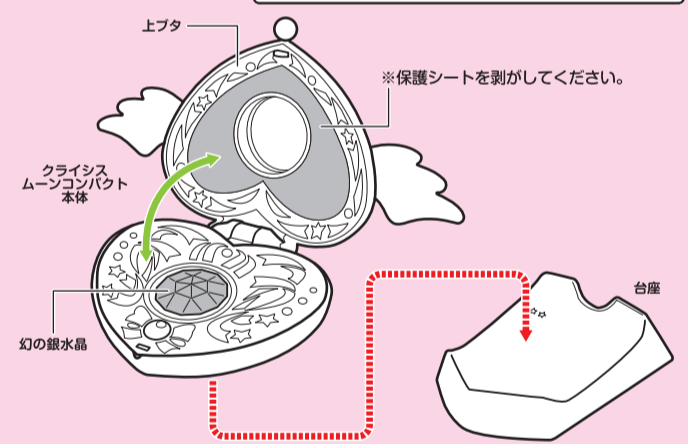

●上プタの開け方と飾り方