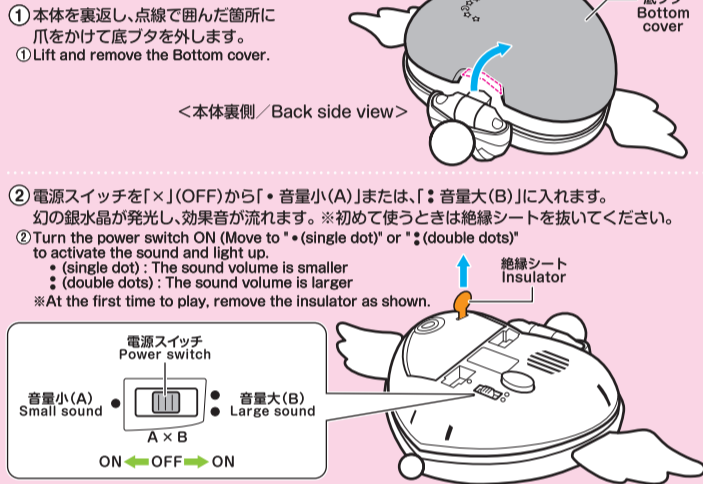

●電源の入れ方 / ●Power on