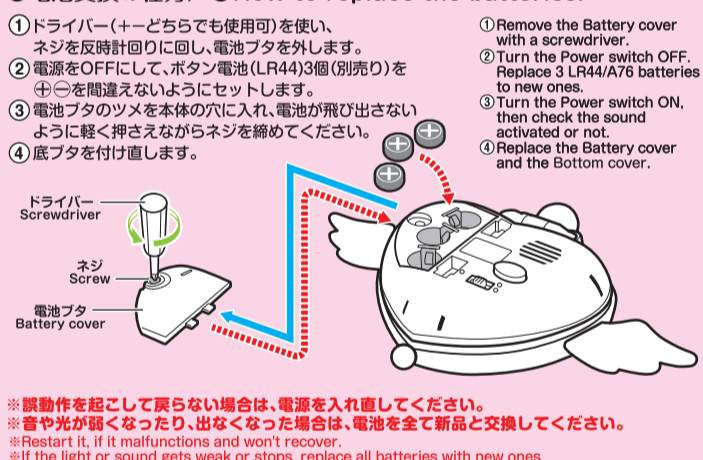

●電池交換の仕方 / ●How to replace the batteries.

●各部名称とサウンドギミック

コンパクトOPEN ~変身シーン~

電源スイッチON 発光 効果音①
開く 発光 効果音②
内側の「Aボタン」を押す 発光 効果音③
閉じる 発光 効果音④

短押しする度に 発光 効果音③

短押し 音 変身セリフ+変身メロディ
「ムーン・クライシス・メイクアップ! 愛と正義のセーラー-服美少女戦士 スーパーセーラームーン月にかわっておしおきよ!」
光 変身時の幻の銀水晶発光再現

セリフ①

短押し 音 変身セリフ+変身メロディ
「イチかバチか! 変身するわよ ちびうさ! ムーン・クライシス・メイクアップ!」
光 セリフに合わせて幻の銀水晶点滅

セリフ②

短押し 音 セリフ+BGM
「この星は この星の人たちの物よ! 邪悪な心と悪夢を吹き散らすお前など! このセーラームーン月にかわっておしおきするわ! お前はここで悪夢と共に消えるのよ!」
光 セリフに合わせて幻の銀水晶点滅

セリフ③

短押し 音 変身メロディのみ
光 変身時の幻の銀水晶発光再現

※音声再生中にAボタンを再度押すと、音声はストップします。

コンパクトCLOSE ~キモチシーン~

外側の「Bボタン」を押す 発光 効果音⑤

短押しする度に 発光 効果音⑤

短押し 音 「月の光は時を超えた 夏のメッセージ」
光 曲のメロディに合わせて幻の銀水晶点滅

セリフ①

短押し 音 「.....あたしの夢はね まもちゃん」「ずっとそばに、こうしていられたらいい。ただ、それだけなの...」
光 セリフに合わせて幻の銀水晶点滅

セリフ②

短押し 音 「.....さつき、夢を見てたの」「まもちゃんに、あたしの夢は?と聞かれて目が覚めた」「あたしの夢はみんなが幸せに暮らせるようにこの星を守っていくことなの」「まもちゃんと二人で」
光 セリフに合わせて幻の銀水晶点滅

セリフ③

短押し 音 月色Chainon(主題歌)
光 リズムに合わせて幻の銀水晶点滅

セリフ④

※音声再生中にBボタンを再度押すと、音声はストップします。

●How to play.

Open the Top cover

Press the Button A

- Transformation pattern A with Super Sailor Moon's lines
- Transformation pattern B with Super Sailor Moon's lines
- Super Sailor Moon's lines
- Transformation pattern A without Super Sailor Moon's lines

Once press the Button A again during each mode, then it will stop the sound.

Close the Top cover

Press the Button B

- Usagi's lines (pattern A)
- Usagi's lines (pattern B)
- Usagi's lines (pattern C)
- Theme song

Once press the Button B again during each mode, then it will stop the sound.