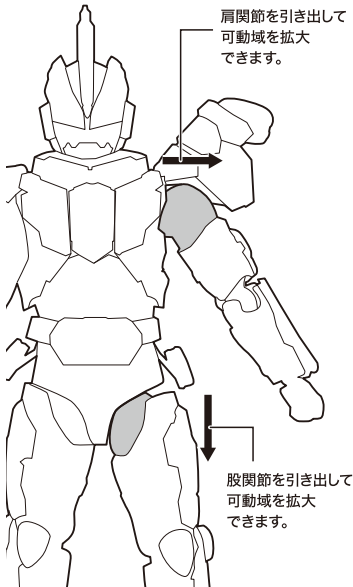

セット内容 ※画像と商品とは多少異なりますのでご了承ください。

- 取扱説明書(本書).....1枚
- 本体.....1体
- 交換用手首.....4個
- 土豪剣激土.....1個
- 剣ジョイント.....1個

■本体手首		■交換用手首(本体手首とつけかえることができます。)			
A	B	C	D	E	F

※武器などを長時間持たせたままにしたり、こすったりすると彩色が移るおそれがあります。

矢印一覧 Arrow List

- ▶▶▶ 取り付けます。 Attachable
- ← 取り外します。 Removable
- ↔ 可動します。 Movable

! 注意

本商品は全体に彩色を施しております。組み立て〜操作の際にキズがつくおそれがありますので取扱には十分注意してください。

本体のギミック

土豪剣激土の背負わせ方

ディスプレイサポートには別売りの魂STAGEを!→

https://tamashii.jp/special/t_stage/