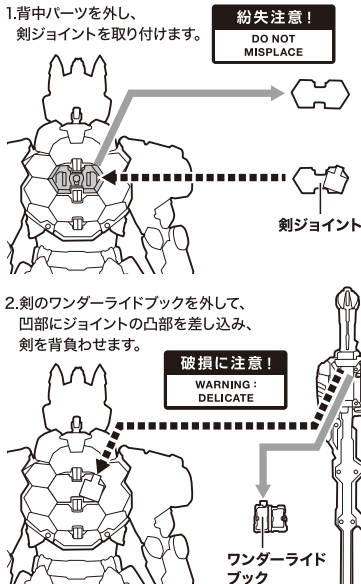

セット内容 ※画像と商品とは多少異なりますのでご了承ください。

- 取扱説明書(本書).....1枚
- 本体.....1体
- 交換用手首.....4個
- 土豪剣激土.....1個
- 剣ジョイント.....1個

■本体手首		■交換用手首(本体手首とつけかえることができます。)			
A	B	C	D	E	F

※武器などを長時間持たせたままにしたり、こすったりすると彩色が移るおそれがあります。

矢印一覧 Arrow List

- ▶▶▶ 取り付けます。 Attachable
- ← 取り外します。 Removable
- ↔ 可動します。 Movable

! 注意

本商品は全体に彩色を施しております。組み立て〜操作の際にキズがつくおそれがありますので取扱には十分注意してください。

本体のギミック

土豪剣激土の背負わせ方

ディスプレイサポートには別売りの魂STAGEを!→

https://tamashii.jp/special/t_stage/

土豪剣激土の持たせ方