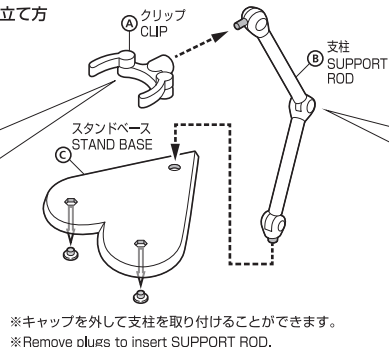

4 専用ディスプレイスタンドの組み立て方
DISPLAY STAND ASSEMBLY

破損に注意!
WARNING: DELICATE

ジョイントの付け根を持って動かしてください。
Hold the rod close to the joint when moving.

注意 お買い上げのお客様へ 必ずお読みください。

- ●本商品の対象年齢は15才以上です。対象年齢未満のお子様には絶対に与えないでください。
- ●小さな部品がありますので、小さなお子様が誤って飲み込まないように注意してください。窒息などの危険があります。
- ●尖った部分や鋭い部分がありますので、取扱や保管場所に注意してください。思わぬケガをするおそれがあります。

<使用上の注意>

- ●本商品は精密に作られています。無理な力を加えたり、落としたりすると破損するおそれがあります。
- ●可動部分・取付部分を無理な方向に強く引っ張ったり、曲げたりしないでください。
- ●本商品を樹脂製のソファやシート、タイルなどの上に置かないでください。長時間接触していると色が移る場合があります。

CAUTION for ages 15 and up.

- Please handle with care and store out of the reach of children younger than 15 years old.
- This product may contain small parts. May be harmful if swallowed.
- This product may contain parts that have sharp points and edges. Please handle it carefully to avoid getting injured.
- Do not place this product on top of plastic furniture, sofa, sheet, tile or anything made of resin. It may cause color migration.
- Color, style and decoration may vary.

<DIRECTIONS>

- Please do not use excessive force when bending, pulling, or attaching movable parts.