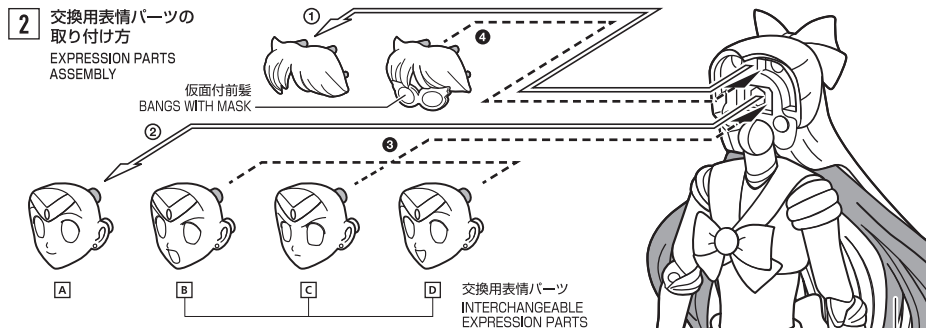

SAILOR VENUS

-Animation Color Edition-

INSTRUCTION
MANUAL

セット内容	
●フィギュア本体	1体
●交換用手首	9個
●交換用表情パーツ	3個
●仮面付前髪	1個
●アルテミス(猫)	1個
●専用ディスプレイスタンド	
①クリップ	1個
②支柱	1個
③スタンドベース	1個
●取扱説明書(本書)	1枚

SET CONTENTS	
●FIGURE	1
●INTERCHANGEABLE HAND PARTS	9
●INTERCHANGEABLE EXPRESSION PARTS	3
●BANGS WITH MASK	1
●ARTEMIS (CAT)	1
●DISPLAY STAND	
①CLIP	1
②SUPPORT ROD	1
③STAND BASE	1
●INSTRUCTION MANUAL (THIS PAPER)	1

※画像と商品は多少異なりますのでご了承ください。
※Product may differ from illustration.

ディスプレイサポートには別売りの魂STAGEを!>

<https://tamashiweb.com/special/t_stage/>

矢印一覧 / ARROW LIST

←→ 取り付けます / ATTACHABLE

← 取り外します / REMOVABLE

← 可動します / MOVABLE

※後ろ髪を無理な方向に動かすと、色彩が移ったり、ジョイントが破損するおそれがありますのでご注意ください。

※Moving the rear hair part in an unnatural angle may cause color migration or damage joints.