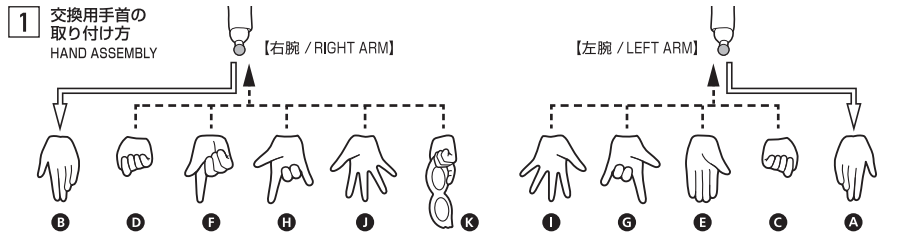

SAILOR VENUS

-Animation Color Edition-

INSTRUCTION
MANUAL

セット内容	
●フィギュア本体	1体
●交換用手首	9個
●交換用表情パーツ	3個
●仮面付前髪	1個
●アルテミス(猫)	1個
●専用ディスプレイスタンド	
①クリップ	1個
②支柱	1個
③スタンドベース	1個
●取扱説明書(本書)	1枚

SET CONTENTS	
●FIGURE	1
●INTERCHANGEABLE HAND PARTS	9
●INTERCHANGEABLE EXPRESSION PARTS	3
●BANGS WITH MASK	1
●ARTEMIS (CAT)	1
●DISPLAY STAND	
①CLIP	1
②SUPPORT ROD	1
③STAND BASE	1
●INSTRUCTION MANUAL (THIS PAPER)	1

※画像と商品は多少異なりますのでご了承ください。
※Product may differ from illustration.

ディスプレイサポートには別売りの魂STAGEを!>

<https://tamashiweb.com/special/t_stage/>

矢印一覧 / ARROW LIST

←→ 取り付けます / ATTACHABLE

← 取り外します / REMOVABLE

← 可動します / MOVABLE

※後ろ髪を無理な方向に動かすと、色彩が移ったり、ジョイントが破損するおそれがありますのでご注意ください。

※Moving the rear hair part in an unnatural angle may cause color migration or damage joints.