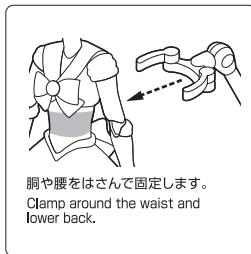

4 専用ディスプレイスタンドの組み立て方
DISPLAY STAND ASSEMBLY

破損に注意!
WARNING: DELICATE

ジョイントの付け根を持って動かしてください。
Hold the rod close to the joint when moving.

注意 お買い上げのお客様へ 必ずお読みください。

- ●本商品の対象年齢は15才以上です。対象年齢未満のお子様には絶対に与えないでください。
- ●小さな部品がありますので、小さなお子様が誤って飲み込まないように注意してください。窒息などの危険があります。
- ●尖った部分や鋭い部分がありますので、取扱や保管場所に注意してください。思わぬケガをするおそれがあります。

<使用上の注意>

- ●本商品は精密に作られています。無理な力を加えたり、落としたりすると破損するおそれがあります。
- ●可動部分・取付部分を無理な方向に強く引っ張ったり、曲げたりしないでください。
- ●本商品を樹脂製のソファやシート、タイルなどの上に置かないでください。長時間接触していると色が移る場合があります。

CAUTION for ages 15 and up.

- Please handle with care and store out of the reach of children younger than 15 years old.
- This product may contain small parts. May be harmful if swallowed.
- This product may contain parts that have sharp points and edges. Please handle it carefully to avoid getting injured.
- Do not place this product on top of plastic furniture, sofa, sheet, tile or anything made of resin. It may cause color migration.
- Color, style and decoration may vary.

<DIRECTIONS>

- Please do not use excessive force when bending, pulling, or attaching movable parts.