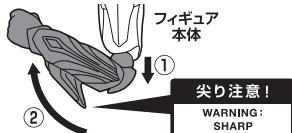

可動時の注意

※ 肘関節を伸ばすと、腕を深く曲げることができます。