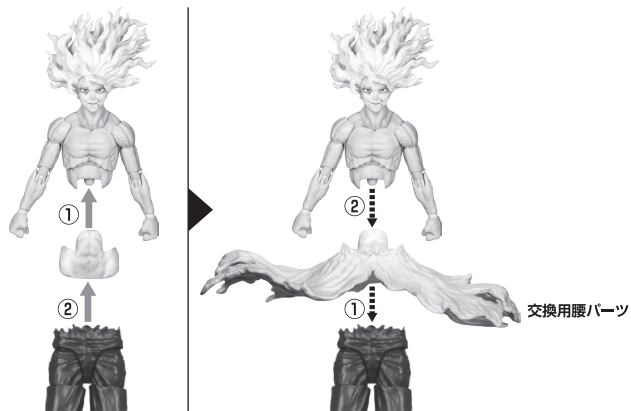

### 頭部パーツの交換

尖り注意!  
WARNING: SHARP

交換用頭部パーツ

交換用表情パーツ

選択して取付  
CHOOSE AND ATTACH

尖り注意!  
WARNING: SHARP

## 布マントの装着

※小さい布が上側になるように取り付けてください。

## 腰パーツの交換