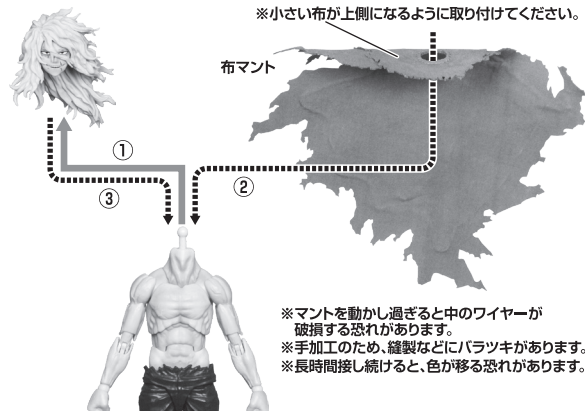

### 頭部パーツの交換

尖り注意!  
WARNING: SHARP

交換用頭部パーツ

交換用表情パーツ

選択して取付  
CHOOSE AND ATTACH

尖り注意!  
WARNING: SHARP

## 布マントの装着

※小さい布が上側になるように取り付けてください。

## 腰パーツの交換