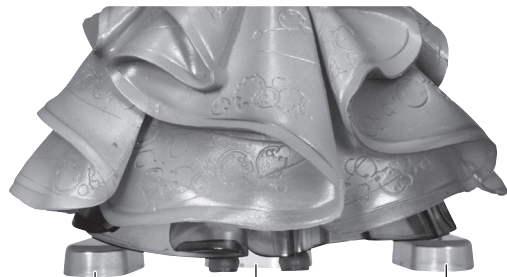

「S.H.Figuarts エルファバ
(ウィキッド)」(別売り)に付属の
グリムリー(閉)の持たせ方

※「S.H.Figuarts エルファバ
(ウィキッド)」(別売り)に付属の
グリムリー(閉)を持たせることが
できます。

別売り

SOLD SEPARATELY

グリムリー(閉)

スカート補助パーツ

※スカート補助パーツをドレスの下の空いたスペースにセットすると
安定させることができます。

スカート補助パーツ