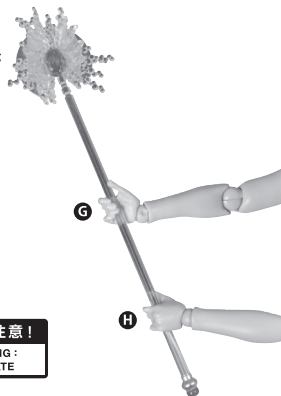

3(流し目)

選択して取付
CHOOSE AND ATTACH

フィギュア 本体

手首の交換

本体右腕

A

C

E

G

I

選択して取付
CHOOSE AND ATTACH

破損に注意!
WARNING: DELICATE

wand

wand

破損に注意!

WARNING:
DELICATE

「S.H.Figuarts エルファバ
(ウィキッド)」(別売り)に付属の
グリムリー(閉)の持たせ方

※「S.H.Figuarts エルファバ
(ウィキッド)」(別売り)に付属の
グリムリー(閉)を持たせることが
できます。

別売り

SOLD SEPARATELY

グリムリー(閉)

スカート補助パーツ

※スカート補助パーツをドレスの下の空いたスペースにセットすると
安定させることができます。

スカート補助パーツ