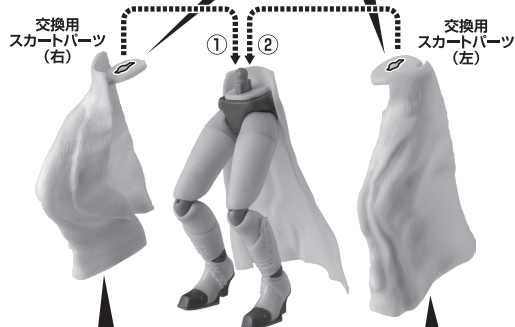

1(無表情)
2(笑顔)
3(流し目)

選択して取付
CHOOSE AND ATTACH

フィギュア本体

帽子

帽子

※前側に段差があります。

向きに注意!
NOTE THE DIRECTION

落下注意!
WARNING: FALL

1

2

マント

※画像の凹凸部を合わせます。

※各部は可動します。

反対側も同様
SAME ON OTHER SIDE

スカートの交換 ※説明のため、帽子とマントは外しています。

1 上半身を外します。

変形注意!
WARNING: DEFORM

軟質素材のため、曲がりくせが付くことがあります。その際は破損に注意して指で戻してみてください。

2 スカートを左右(一体型)とスカート前を外します。

3 交換用スカート(右/左)を取り付けます。

向きに注意!
NOTE THE DIRECTION

変形注意!
WARNING: DEFORM

軟質素材のため、曲がりくせが付くことがあります。その際は破損に注意して指で戻してみてください。

4 上半身を戻します。

※画像のようになります。

ほうきを使用したディスプレイ ※別売りの魂STAGEを使用します。

ほうき

※画像の凹部に
取り付けます。

ほうき用
ジョイントパーツ

※ほうき用ジョイント
パーツの凹部は
別売りの魂STAGE
ACT HUMANOIDに
対応しています。

魂STAGE
ACT HUMANOID
支柱