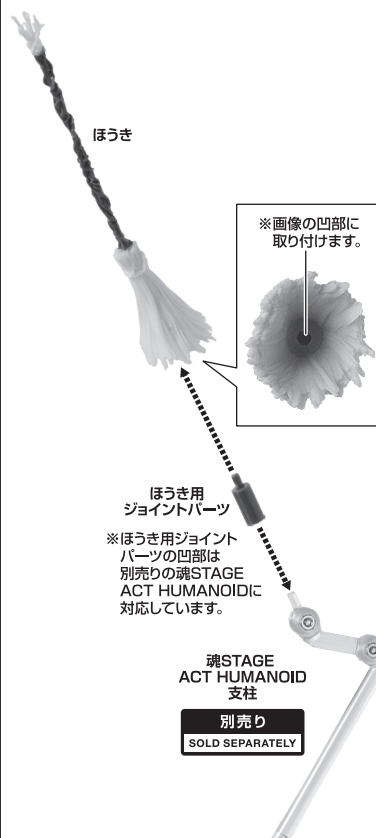

1

2

マント

※画像の凹凸部を合わせます。

※各部は可動します。

反対側も同様
SAME ON OTHER SIDE

スカートの交換 ※説明のため、帽子とマントは外しています。

1 上半身を外します。

変形注意!
WARNING: DEFORM

軟質素材のため、曲がりくせが付くことがあります。その際は破損に注意して指で戻してみてください。

2 スカートを左右(一体型)とスカート前を外します。

3 交換用スカート(右/左)を取り付けます。

向きに注意!
NOTE THE DIRECTION

変形注意!
WARNING: DEFORM

軟質素材のため、曲がりくせが付くことがあります。その際は破損に注意して指で戻してみてください。

4 上半身を戻します。

※画像のようになります。

ほうきを使用したディスプレイ ※別売りの魂STAGEを使用します。

ほうき

※画像の凹部に
取り付けます。

ほうき用
ジョイントパーツ

※ほうき用ジョイント
パーツの凹部は
別売りの魂STAGE
ACT HUMANOIDに
対応しています。

魂STAGE
ACT HUMANOID
支柱