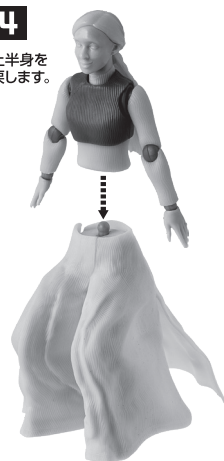

1

2

マント

※画像の凹凸部を合わせます。

※各部は可動します。

反対側も同様
SAME ON OTHER SIDE

スカートの交換 ※説明のため、帽子とマントは外しています。

1 上半身を外します。

変形注意!
WARNING: DEFORM

軟質素材のため、曲がりくせが付くことがあります。その際は破損に注意して指で戻してみてください。

2 スカートを左右(一体型)とスカート前を外します。

3 交換用スカート(右/左)を取り付けます。

向きに注意!
NOTE THE DIRECTION

変形注意!
WARNING: DEFORM

軟質素材のため、曲がりくせが付くことがあります。その際は破損に注意して指で戻してみてください。

4 上半身を戻します。

※画像のようになります。

ほうきを使用したディスプレイ ※別売りの魂STAGEを使用します。

ほうき

※画像の凹部に
取り付けます。

ほうき用
ジョイントパーツ

※ほうき用ジョイント
パーツの凹部は
別売りの魂STAGE
ACT HUMANOIDに
対応しています。

魂STAGE
ACT HUMANOID
支柱