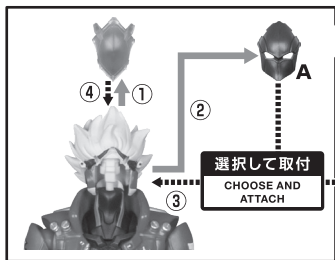

矢印一覧 / Arrow List

- 取付けます。 Attachable
- 取外します。 Removable
- 可動します。 Movable

●交換用表情パーツ

※A、B、C、Dの刻印があります。

●交換用手首

コスレ注意！
WARNING: MAY RUB OFF

コスレ注意！
WARNING: MAY RUB OFF

●フィギュア本体

変形注意！
WARNING: DEFORM

ディスプレイサポートには別売りの魂STAGEを!→

https://tamashiiweb.com/special/t_stage/

●支柱C

※フィギュア本体の腰などを支えます。

●支柱B

※チェーンが外れた時ははめ直してください。

コスレ注意！
WARNING: MAY RUB OFF