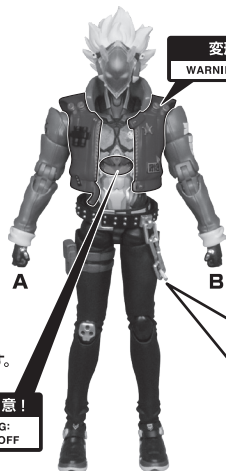

矢印一覧 / Arrow List

- 取付けます。 Attachable
- 取外します。 Removable
- 可動します。 Movable

●交換用表情パーツ

※A、B、C、Dの刻印があります。

●交換用手首

コスレ注意！
WARNING: MAY RUB OFF

コスレ注意！
WARNING: MAY RUB OFF

●フィギュア本体

変形注意！
WARNING: DEFORM

ディスプレイサポートには別売りの魂STAGEを!→

https://tamashiiweb.com/special/t_stage/

●支柱C

※フィギュア本体の腰などを支えます。

●支柱B

※チェーンが外れた時ははめ直してください。

コスレ注意！
WARNING: MAY RUB OFF

●支柱A

●台座

他も同様
SAME FOR OTHERS

●銃

注意
CAUTION

※ 本商品は全体に彩色を施しております。組み立て～操作の際に色が移ったりキズがつく恐れがありますので取扱には十分注意してください。
※ All parts of this product have been painted. Please take thorough care when handling the product as there is a risk of scratching the product when assembling and operating it.