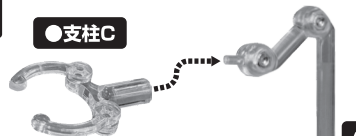

矢印一覧 / Arrow List

- 取付けます。 Attachable
- 取外します。 Removable
- 可動します。 Movable

●交換用表情パーツ

※A、B、C、Dの刻印があります。

●交換用手首

コスレ注意！
WARNING: MAY RUB OFF

コスレ注意！
WARNING: MAY RUB OFF

●フィギュア本体

変形注意！
WARNING: DEFORM

ディスプレイサポートには別売りの魂STAGEを!→

https://tamashiiweb.com/special/t_stage/

●支柱C

※フィギュア本体の腰などを支えます。

●支柱B

※チェーンが外れた時ははめ直してください。

コスレ注意！
WARNING: MAY RUB OFF