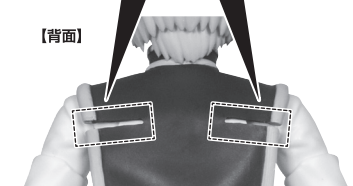

A

フィギュア
本体

交換用チェーン付右手首

※長時間ディスプレイすると変形が生じる恐れがあります。

チェーン付右手首の交換の際は、チェーンを持たないようにご注意ください。また、強く引っ張ると千切れる可能性があります。

破損に注意!
WARNING: DELICATE

「導く薬指の鎖 (ダウジングチェーン)」
交換用チェーン付右手首

「束縛する中指の鎖 (チェーンジェル)」
交換用チェーン付右手首

「律する小指の鎖 (ジャッジメントチェーン)」
交換用チェーン付右手首

「癒す親指の鎖 (ホーリーチェーン)」
交換用チェーン付右手首

選択して取付
CHOOSE AND ATTACH

操作時の注意

変形注意！
WARNING: DEFORM

軟質素材のため、曲がりくせが付くことがあります。その場合は、右図のように指で押さえて形状を整えてください。

※指で押さえ、しばらく保持してください。

※強く負担をかけないようにご注意ください。

【正面】

破損に注意！

WARNING: DELICATE

【背面】

△ 注意

お買い上げのお客様へ 必ずお読みください。

- 本商品の対象年齢は15才以上です。対象年齢未満のお子様には絶対に与えないでください。
- 小さな部品があります。お子様の手の届かないところに保管してください。窒息などの危険があります。
- 尖った部分や鋭い部分、危険な隙間がありますので、取扱や保管場所に注意してください。思わぬケガをする恐れがあります。