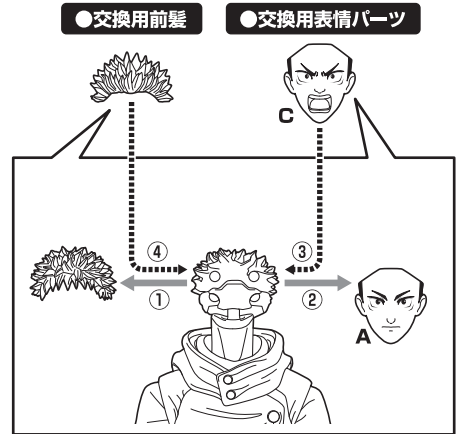

虎杖悠仁 [BEST SELECTION]

©芥見下々/集英社・呪術廻戦製作委員会

■ 取扱説明書の画像と商品とは、多少異なりますのでご了承ください。
■ PRODUCT MAY DIFFER FROM ILLUSTRATION.

注意 お買い上げのお客様へ 必ずお読みください。

- 本商品の対象年齢は15才以上です。対象年齢未満のお子様には絶対に与えないでください。
- 小さな部品があります。お子様の手の届かないところに保管してください。窒息などの危険があります。
- 尖った部分や鋭い部分、危険な隙間がありますので、取扱や保管場所に注意してください。思わぬケガをする恐れがあります。

《使用上の注意》

- 本商品は精密に作られています。無理な力を加えたり、落としたりすると破損する恐れがあります。
- 本商品を樹脂製のソファやシート、タイルなどの上に置かないでください。長時間接触していると色が移る場合があります。