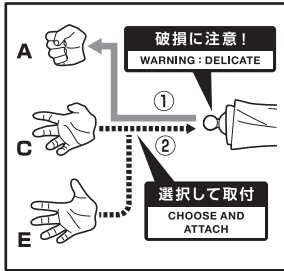

虎杖悠仁 [BEST SELECTION]

©芥見下々/集英社・呪術廻戦製作委員会

■ 取扱説明書の画像と商品とは、多少異なりますのでご了承ください。
■ PRODUCT MAY DIFFER FROM ILLUSTRATION.

注意 お買い上げのお客様へ 必ずお読みください。

- 本商品の対象年齢は15才以上です。対象年齢未満のお子様には絶対に与えないでください。
- 小さな部品があります。お子様の手の届かないところに保管してください。窒息などの危険があります。
- 尖った部分や鋭い部分、危険な隙間がありますので、取扱や保管場所に注意してください。思わぬケガをする恐れがあります。

《使用上の注意》

- 本商品は精密に作られています。無理な力を加えたり、落としたりすると破損する恐れがあります。
- 本商品を樹脂製のソファやシート、タイルなどの上に置かないでください。長時間接触していると色が移る場合があります。