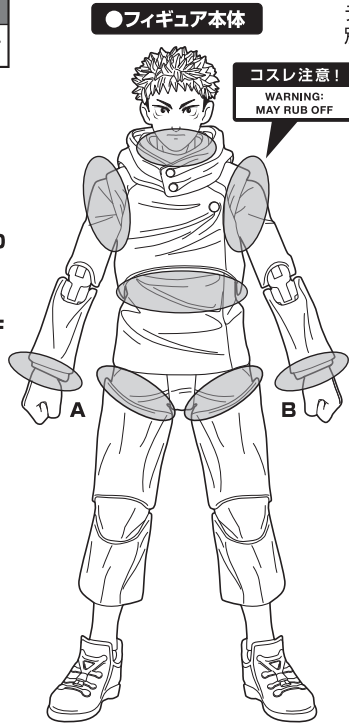

虎杖悠仁 [BEST SELECTION]

©芥見下々/集英社・呪術廻戦製作委員会

■ 取扱説明書の画像と商品とは、多少異なりますのでご了承ください。
■ PRODUCT MAY DIFFER FROM ILLUSTRATION.

注意 お買い上げのお客様へ 必ずお読みください。

- 本商品の対象年齢は15才以上です。対象年齢未満のお子様には絶対に与えないでください。
- 小さな部品があります。お子様の手の届かないところに保管してください。窒息などの危険があります。
- 尖った部分や鋭い部分、危険な隙間がありますので、取扱や保管場所に注意してください。思わぬケガをする恐れがあります。

《使用上の注意》

- 本商品は精密に作られています。無理な力を加えたり、落としたりすると破損する恐れがあります。
- 本商品を樹脂製のソファやシート、タイルなどの上に置かないでください。長時間接触していると色が移る場合があります。