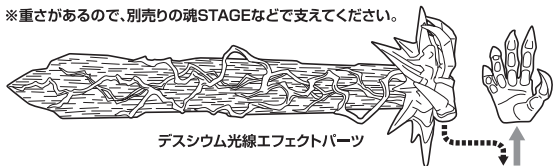

口の開閉

尖り注意!

WARNING: SHARP

フィギュア
本体

デスシウム光線

※重さがあるので、別売りの魂STAGEなどで支えてください。

尖り注意!

WARNING:
SHARP