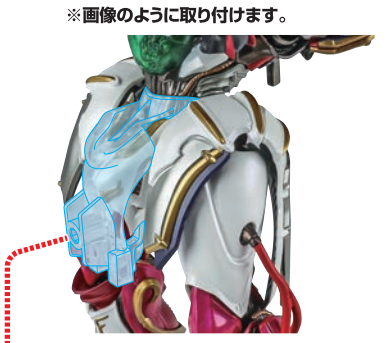

※背部フィン基部を上げると、  
連動して襟と首がせり出します。

※肩を前方に  
可動させると  
コンバーター基部が  
運動します。

コスレ注意!  
WARNING: MAY RUB OFF

※頭部を上向きにすると  
喉部分が運動します。

コスレ注意!

WARNING: MAY RUB OFF

※腰横装甲は基部が  
2重ヒンジで伸びます。

尖り注意!  
WARNING: SHARP

※袖口装甲を伸ばし、スイング可動できます。

※開脚すると内部装甲が出ます。

※説明のため一部パーツを外しています。

※曲げる際に、腰横装甲を膝裏に巻き込まないように注意してください。

※足首を根元から左右に可動させると運動して側面装甲がスライドします。

※背中と腰の軸で前屈できます。

▶コクビットハッチ

※内部のクリアグリーンのパーツは開閉しません。

# ディスプレイ

※支柱は3カ所のロックを解除することで各部を可動させることができます。

※裏から押して取り外します。  
紛失注意!  
DO NOT MISPLACE  
他も同様  
SAME FOR OTHERS

各装甲 / 武器の取り付け

1

尖り注意!  
WARNING: SHARP

※裏側が尖っていますので  
注意してください。

2

※各装甲を取り付けると不安定になりますので、台座にディスプレイしてください。

オーラ・コンバーター  
(右)

副翼

破損に注意!  
WARNING:  
DELICATE

※羽の根元を持って  
まっすぐに  
着脱してください。

羽

※各部が展開します。

3