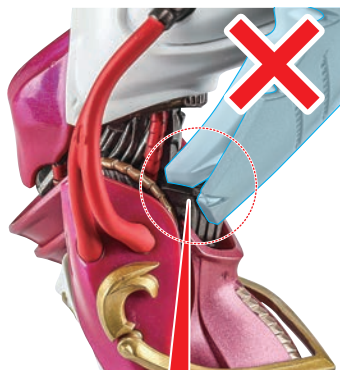

※背部フィン基部を上げると、  
連動して襟と首がせり出します。

※肩を前方に  
可動させると  
コンバーター基部が  
運動します。

コスレ注意!  
WARNING: MAY RUB OFF

※頭部を上向きにすると  
喉部分が運動します。

コスレ注意!

WARNING: MAY RUB OFF

※腰横装甲は基部が  
2重ヒンジで伸びます。

尖り注意!  
WARNING: SHARP

※袖口装甲を伸ばし、スイング可動できます。

※開脚すると内部装甲が出ます。

※説明のため一部パーツを外しています。

※曲げる際に、腰横装甲を膝裏に巻き込まないように注意してください。

※足首を根元から左右に可動させると運動して側面装甲がスライドします。

※背中と腰の軸で前屈できます。

▶コクビットハッチ

※内部のクリアグリーンのパーツは開閉しません。

# ディスプレイ

※支柱は3カ所のロックを解除することで各部を可動させることができます。

※裏から押して取り外します。  
紛失注意!  
DO NOT MISPLACE  
他も同様  
SAME FOR OTHERS

各装甲 / 武器の取り付け

1

尖り注意!  
WARNING: SHARP

※裏側が尖っていますので  
注意してください。

2

※各装甲を取り付けると不安定になりますので、台座にディスプレイしてください。

オーラ・コンバーター  
(右)

副翼

破損に注意!  
WARNING:  
DELICATE

※羽の根元を持って  
まっすぐに  
着脱してください。

羽

※各部が展開します。

3