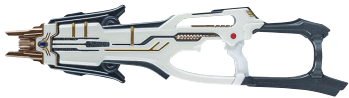

オーラ・ソード・ライフル