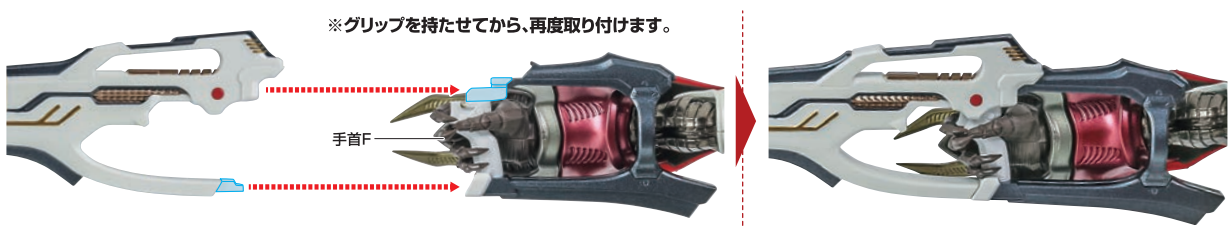

紛失注意!  
DO NOT  
MISPLACE

交換用ふた(右)

▶オーラ・ソード

▶短剣

▶オーラ・ソード・ライフル <ライフルモード>

▶オーラ・ソード・ライフル <ソードモード>

※画像のようになります。

落下注意!  
WARNING: FALL