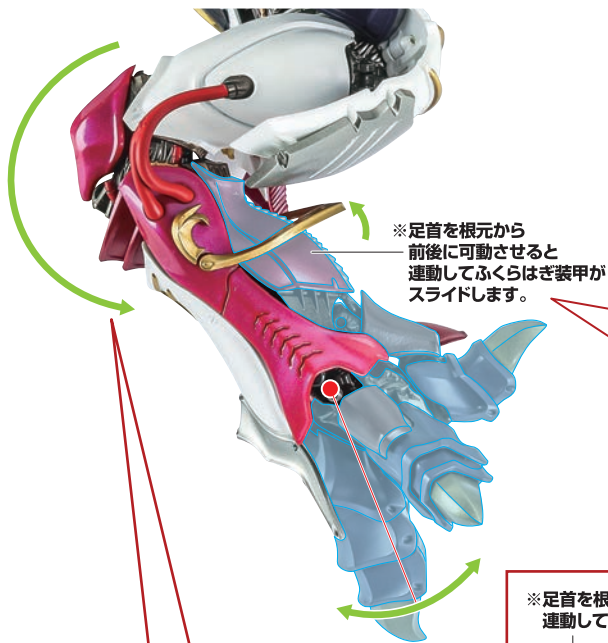

## 本体の可動

※各関節の運動装甲は、戻す時に干渉するおそれがあるので、ゆっくりと操作してください。

ゆっくりと操作

CAREFULLY

破損に注意!  
WARNING: DELICATE

頭角

フィギュア本体

破損に注意!  
WARNING: DELICATE

※背部フィン基部を上げると、  
連動して襟と首がせり出します。

※肩を前方に  
可動させると  
コンバーター基部が  
運動します。

コスレ注意!  
WARNING: MAY RUB OFF

※頭部を上向きにすると  
喉部分が運動します。

コスレ注意!

WARNING: MAY RUB OFF

※腰横装甲は基部が  
2重ヒンジで伸びます。

尖り注意!  
WARNING: SHARP

※袖口装甲を伸ばし、スイング可動できます。

※開脚すると内部装甲が出ます。

※説明のため一部パーツを外しています。

※曲げる際に、腰横装甲を膝裏に巻き込まないように注意してください。

※足首を根元から左右に可動させると運動して側面装甲がスライドします。

※背中と腰の軸で前屈できます。

▶コクビットハッチ

※内部のクリアグリーンのパーツは開閉しません。

# ディスプレイ

※支柱は3カ所のロックを解除することで各部を可動させることができます。

※裏から押して取り外します。  
紛失注意!  
DO NOT MISPLACE  
他も同様  
SAME FOR OTHERS

各装甲 / 武器の取り付け

1

尖り注意!  
WARNING: SHARP

※裏側が尖っていますので  
注意してください。

2