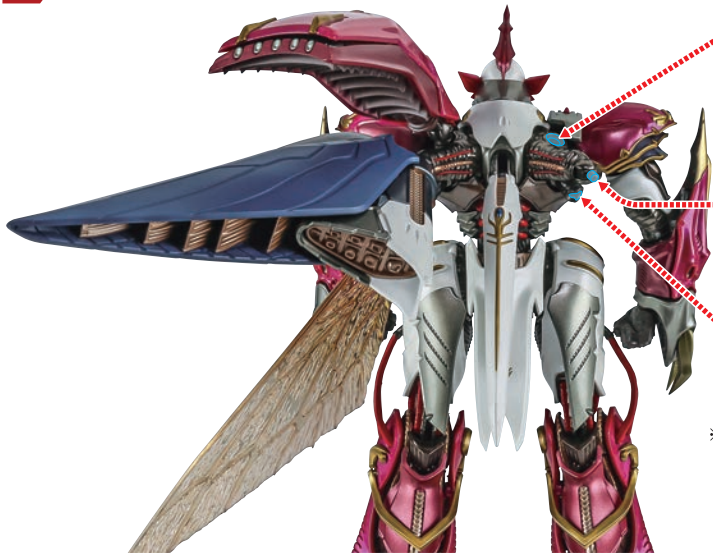

# ディスプレイ

※支柱は3カ所のロックを解除することで各部を可動させることができます。

※裏から押して取り外します。  
紛失注意!  
DO NOT MISPLACE  
他も同様  
SAME FOR OTHERS

各装甲 / 武器の取り付け

1

尖り注意!  
WARNING: SHARP

※裏側が尖っていますので  
注意してください。

2

※各装甲を取り付けると不安定になりますので、台座にディスプレイしてください。

オーラ・コンバーター  
(右)

副翼

破損に注意!  
WARNING:  
DELICATE

※羽の根元を持って  
まっすぐに  
着脱してください。

羽

※各部が展開します。

3