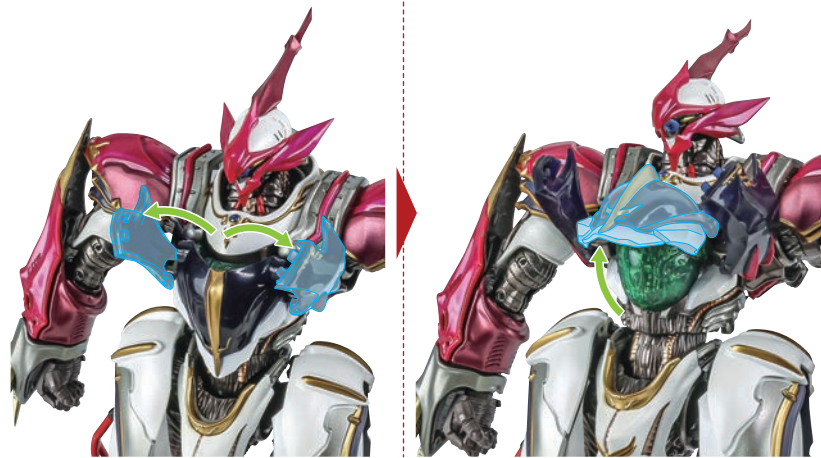

※背部フィン基部を上げると、  
連動して襟と首がせり出します。

※肩を前方に  
可動させると  
コンバーター基部が  
運動します。

コスレ注意!  
WARNING: MAY RUB OFF

※頭部を上向きにすると  
喉部分が運動します。

コスレ注意!

WARNING: MAY RUB OFF

※腰横装甲は基部が  
2重ヒンジで伸びます。

尖り注意!  
WARNING: SHARP

※袖口装甲を伸ばし、スイング可動できます。

※開脚すると内部装甲が出ます。

※説明のため一部パーツを外しています。

※曲げる際に、腰横装甲を膝裏に巻き込まないように注意してください。

※足首を根元から左右に可動させると運動して側面装甲がスライドします。

※背中と腰の軸で前屈できます。

▶コクビットハッチ

※内部のクリアグリーンのパーツは開閉しません。

# ディスプレイ

※支柱は3カ所のロックを解除することで各部を可動させることができます。

※裏から押して取り外します。  
紛失注意!  
DO NOT MISPLACE  
他も同様  
SAME FOR OTHERS

各装甲 / 武器の取り付け

1

尖り注意!  
WARNING: SHARP

※裏側が尖っていますので  
注意してください。

2