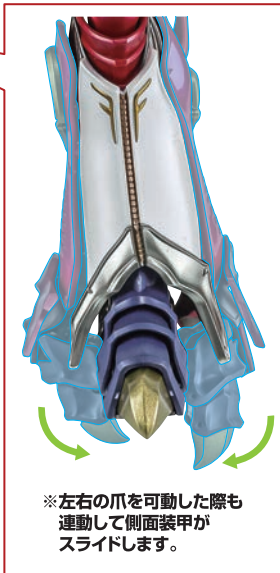

※背部フィン基部を上げると、  
連動して襟と首がせり出します。

※肩を前方に  
可動させると  
コンバーター基部が  
運動します。

コスレ注意!  
WARNING: MAY RUB OFF

※頭部を上向きにすると  
喉部分が運動します。

コスレ注意!

WARNING: MAY RUB OFF

※腰横装甲は基部が  
2重ヒンジで伸びます。

尖り注意!  
WARNING: SHARP

※袖口装甲を伸ばし、スイング可動できます。

※開脚すると内部装甲が出ます。

※説明のため一部パーツを外しています。

※曲げる際に、腰横装甲を膝裏に巻き込まないように注意してください。

※足首を根元から左右に可動させると運動して側面装甲がスライドします。

※背中と腰の軸で前屈できます。

▶コクビットハッチ

※内部のクリアグリーンのパーツは開閉しません。

# ディスプレイ

※支柱は3カ所のロックを解除することで各部を可動させることができます。

※裏から押して取り外します。  
紛失注意!  
DO NOT MISPLACE  
他も同様  
SAME FOR OTHERS

各装甲 / 武器の取り付け

1

尖り注意!  
WARNING: SHARP

※裏側が尖っていますので  
注意してください。

2

※各装甲を取り付けると不安定になりますので、台座にディスプレイしてください。

オーラ・コンバーター  
(右)

副翼

破損に注意!  
WARNING:  
DELICATE

※羽の根元を持って  
まっすぐに  
着脱してください。

羽

※各部が展開します。

3