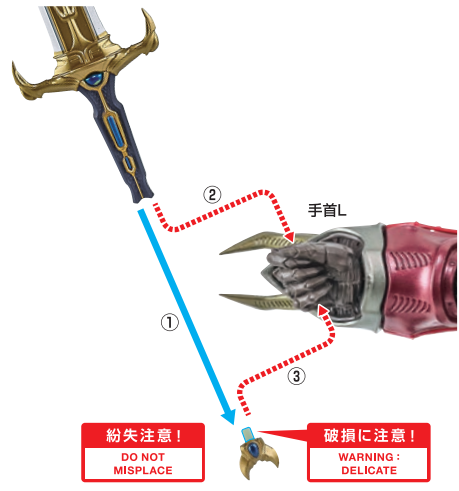

# ディスプレイ

※支柱は3カ所のロックを解除することで各部を可動させることができます。

※裏から押して取り外します。  
紛失注意!  
DO NOT MISPLACE  
他も同様  
SAME FOR OTHERS

各装甲 / 武器の取り付け

1

尖り注意!  
WARNING: SHARP

※裏側が尖っていますので  
注意してください。

2

※各装甲を取り付けると不安定になりますので、台座にディスプレイしてください。

オーラ・コンバーター  
(右)

副翼

破損に注意!  
WARNING:  
DELICATE

※羽の根元を持って  
まっすぐに  
着脱してください。

羽

※各部が展開します。

3

紛失注意!  
DO NOT  
MISPLACE

交換用ふた(右)

▶オーラ・ソード

▶短剣

▶オーラ・ソード・ライフル <ライフルモード>

▶オーラ・ソード・ライフル <ソードモード>

※画像のようになります。

落下注意!  
WARNING: FALL

転倒注意!  
WARNING: TUMBLE