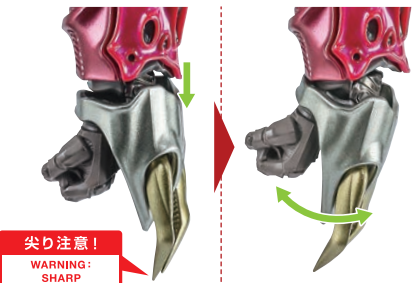

## 本体の可動

※各関節の運動装甲は、戻す時に干渉するおそれがあるので、ゆっくりと操作してください。

ゆっくりと操作

CAREFULLY

破損に注意!  
WARNING: DELICATE

頭角

フィギュア本体

破損に注意!  
WARNING: DELICATE

※背部フィン基部を上げると、  
連動して襟と首がせり出します。

※肩を前方に  
可動させると  
コンバーター基部が  
運動します。

コスレ注意!  
WARNING: MAY RUB OFF

※頭部を上向きにすると  
喉部分が運動します。

コスレ注意!

WARNING: MAY RUB OFF

※腰横装甲は基部が  
2重ヒンジで伸びます。

尖り注意!  
WARNING: SHARP

※袖口装甲を伸ばし、スイング可動できます。

※開脚すると内部装甲が出ます。

※説明のため一部パーツを外しています。

※曲げる際に、腰横装甲を膝裏に巻き込まないように注意してください。

※足首を根元から左右に可動させると運動して側面装甲がスライドします。

※背中と腰の軸で前屈できます。

▶コクビットハッチ

※内部のクリアグリーンのパーツは開閉しません。

# ディスプレイ

※支柱は3カ所のロックを解除することで各部を可動させることができます。

※裏から押して取り外します。  
紛失注意!  
DO NOT MISPLACE  
他も同様  
SAME FOR OTHERS

各装甲 / 武器の取り付け

1

尖り注意!  
WARNING: SHARP

※裏側が尖っていますので  
注意してください。

2