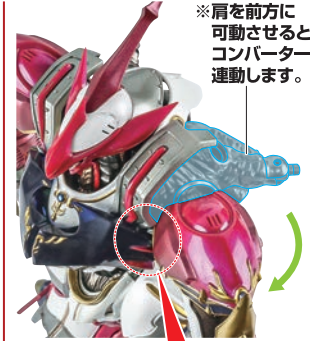

矢印一覧  
Arrow List

取り付けます。  
Attachable

取り外します。  
Removable

可動します。  
Movable

ディスプレイサポートには別売りの魂STAGEを!⇒

[https://tamashiiweb.com/special/t\\_stage/](https://tamashiiweb.com/special/t_stage/)

## 本体の可動

※各関節の運動装甲は、戻す時に干渉するおそれがあるので、ゆっくりと操作してください。

ゆっくりと操作

CAREFULLY

破損に注意!  
WARNING: DELICATE

頭角

フィギュア本体

破損に注意!  
WARNING: DELICATE

※背部フィン基部を上げると、  
連動して襟と首がせり出します。

※肩を前方に  
可動させると  
コンバーター基部が  
運動します。

コスレ注意!  
WARNING: MAY RUB OFF

※頭部を上向きにすると  
喉部分が運動します。

コスレ注意!

WARNING: MAY RUB OFF

※腰横装甲は基部が  
2重ヒンジで伸びます。

尖り注意!  
WARNING: SHARP