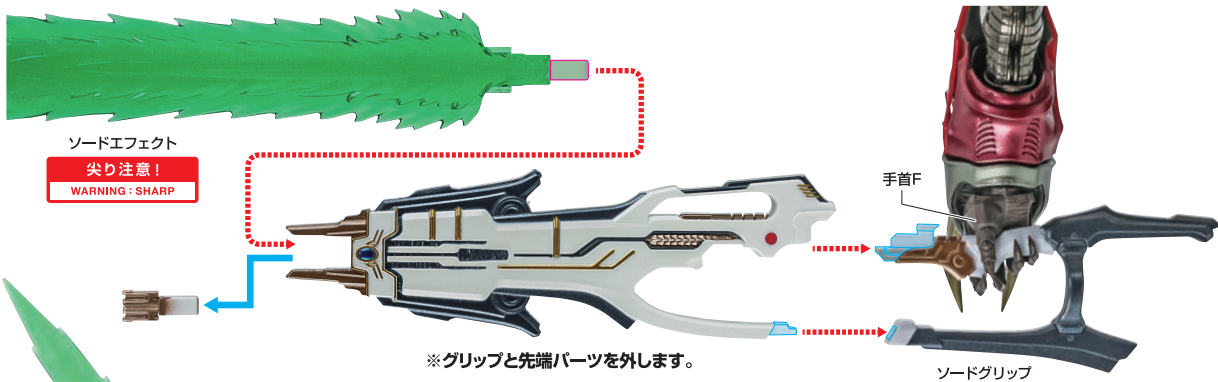

※各装甲を取り付けると不安定になりますので、台座にディスプレイしてください。

オーラ・コンバーター  
(右)

副翼

破損に注意!  
WARNING:  
DELICATE

※羽の根元を持って  
まっすぐに  
着脱してください。

羽

※各部が展開します。

3

紛失注意!  
DO NOT  
MISPLACE

交換用ふた(右)

▶オーラ・ソード

▶短剣

▶オーラ・ソード・ライフル <ライフルモード>

▶オーラ・ソード・ライフル <ソードモード>

※画像のようになります。

落下注意!  
WARNING: FALL