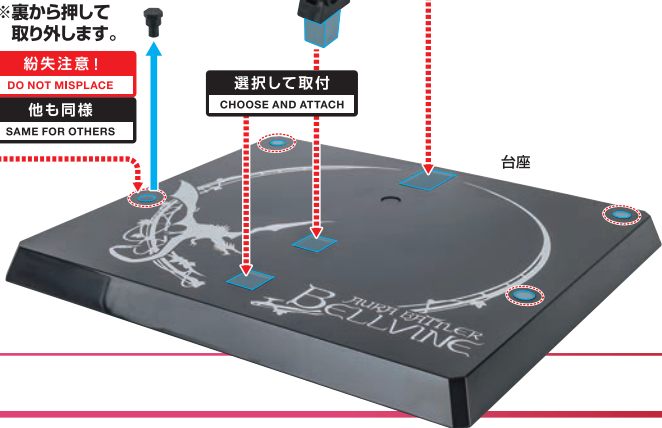

※背部フィン基部を上げると、  
連動して襟と首がせり出します。

※肩を前方に  
可動させると  
コンバーター基部が  
運動します。

コスレ注意!  
WARNING: MAY RUB OFF

※頭部を上向きにすると  
喉部分が運動します。

コスレ注意!

WARNING: MAY RUB OFF

※腰横装甲は基部が  
2重ヒンジで伸びます。

尖り注意!  
WARNING: SHARP

※袖口装甲を伸ばし、スイング可動できます。

※開脚すると内部装甲が出ます。

※説明のため一部パーツを外しています。

※曲げる際に、腰横装甲を膝裏に巻き込まないように注意してください。

※足首を根元から左右に可動させると運動して側面装甲がスライドします。

※背中と腰の軸で前屈できます。

▶コクビットハッチ

※内部のクリアグリーンのパーツは開閉しません。

# ディスプレイ

※支柱は3カ所のロックを解除することで各部を可動させることができます。

※裏から押して取り外します。  
紛失注意!  
DO NOT MISPLACE  
他も同様  
SAME FOR OTHERS

各装甲 / 武器の取り付け

1

尖り注意!  
WARNING: SHARP

※裏側が尖っていますので  
注意してください。

2

※各装甲を取り付けると不安定になりますので、台座にディスプレイしてください。

オーラ・コンバーター  
(右)

副翼

破損に注意!  
WARNING:  
DELICATE

※羽の根元を持って  
まっすぐに  
着脱してください。

羽

※各部が展開します。

3