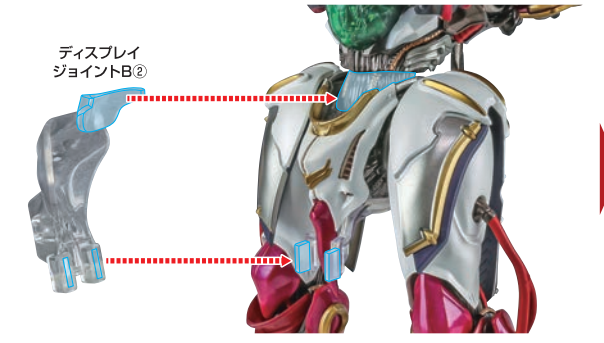

※背部フィン基部を上げると、  
連動して襟と首がせり出します。

※肩を前方に  
可動させると  
コンバーター基部が  
運動します。

コスレ注意!  
WARNING: MAY RUB OFF

※頭部を上向きにすると  
喉部分が運動します。

コスレ注意!

WARNING: MAY RUB OFF

※腰横装甲は基部が  
2重ヒンジで伸びます。

尖り注意!  
WARNING: SHARP

※袖口装甲を伸ばし、スイング可動できます。

※開脚すると内部装甲が出ます。

※説明のため一部パーツを外しています。

※曲げる際に、腰横装甲を膝裏に巻き込まないように注意してください。

※足首を根元から左右に可動させると運動して側面装甲がスライドします。

※背中と腰の軸で前屈できます。

▶コクビットハッチ

※内部のクリアグリーンのパーツは開閉しません。

# ディスプレイ

※支柱は3カ所のロックを解除することで各部を可動させることができます。

※裏から押して取り外します。  
紛失注意!  
DO NOT MISPLACE  
他も同様  
SAME FOR OTHERS

各装甲 / 武器の取り付け

1

尖り注意!  
WARNING: SHARP

※裏側が尖っていますので  
注意してください。

2

※各装甲を取り付けると不安定になりますので、台座にディスプレイしてください。

オーラ・コンバーター  
(右)

副翼

破損に注意!  
WARNING:  
DELICATE

※羽の根元を持って  
まっすぐに  
着脱してください。

羽

※各部が展開します。

3