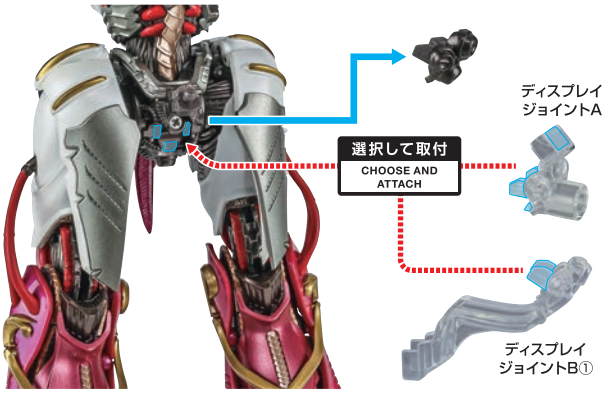

※背部フィン基部を上げると、  
連動して襟と首がせり出します。

※肩を前方に  
可動させると  
コンバーター基部が  
運動します。

コスレ注意!  
WARNING: MAY RUB OFF

※頭部を上向きにすると  
喉部分が運動します。

コスレ注意!

WARNING: MAY RUB OFF

※腰横装甲は基部が  
2重ヒンジで伸びます。

尖り注意!  
WARNING: SHARP

※袖口装甲を伸ばし、スイング可動できます。

※開脚すると内部装甲が出ます。

※説明のため一部パーツを外しています。

※曲げる際に、腰横装甲を膝裏に巻き込まないように注意してください。

※足首を根元から左右に可動させると運動して側面装甲がスライドします。

※背中と腰の軸で前屈できます。

▶コクビットハッチ

※内部のクリアグリーンのパーツは開閉しません。

# ディスプレイ

※支柱は3カ所のロックを解除することで各部を可動させることができます。

※裏から押して取り外します。  
紛失注意!  
DO NOT MISPLACE  
他も同様  
SAME FOR OTHERS

各装甲 / 武器の取り付け

1

尖り注意!  
WARNING: SHARP

※裏側が尖っていますので  
注意してください。

2

※各装甲を取り付けると不安定になりますので、台座にディスプレイしてください。

オーラ・コンバーター  
(右)

副翼

破損に注意!  
WARNING:  
DELICATE

※羽の根元を持って  
まっすぐに  
着脱してください。

羽

※各部が展開します。

3