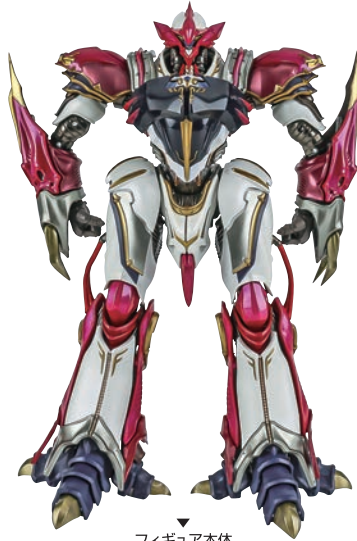

# BELLVINE

ヴェルビン(ナノ国近衛騎士団長仕様)

©創通・サンライズ

※画像はイメージです。

※本書の画像と商品とは多少異なりますので、ご了承ください。

# セット内容

取扱説明書(本書)

フィギュア本体

**尖り注意!**

WARNING: SHARP

副翼 x2

腰後ろ装甲

背部フィン

ソードエフェクト

鞘

鞘ジョイント

オーラ・ソード・ライフル

ソードグリップ

オーラ・ソード

短剣 x2

ディスプレイ  
ジョイントA