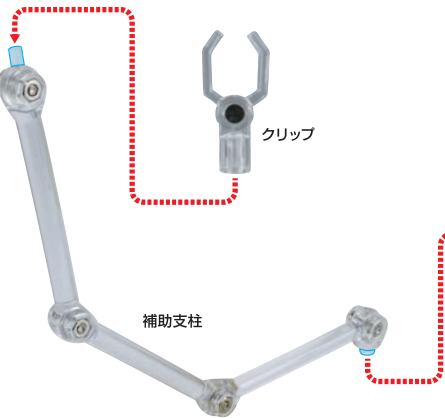

※背部フィン基部を上げると、  
連動して襟と首がせり出します。

※肩を前方に  
可動させると  
コンバーター基部が  
運動します。

コスレ注意!  
WARNING: MAY RUB OFF

※頭部を上向きにすると  
喉部分が運動します。

コスレ注意!

WARNING: MAY RUB OFF

※腰横装甲は基部が  
2重ヒンジで伸びます。

尖り注意!  
WARNING: SHARP

※袖口装甲を伸ばし、スイング可動できます。

※開脚すると内部装甲が出ます。

※説明のため一部パーツを外しています。

※曲げる際に、腰横装甲を膝裏に巻き込まないように注意してください。

※足首を根元から左右に可動させると運動して側面装甲がスライドします。

※背中と腰の軸で前屈できます。

▶コクビットハッチ

※内部のクリアグリーンのパーツは開閉しません。

# ディスプレイ

※支柱は3カ所のロックを解除することで各部を可動させることができます。

※裏から押して取り外します。  
紛失注意!  
DO NOT MISPLACE  
他も同様  
SAME FOR OTHERS

各装甲 / 武器の取り付け

1

尖り注意!  
WARNING: SHARP

※裏側が尖っていますので  
注意してください。

2

※各装甲を取り付けると不安定になりますので、台座にディスプレイしてください。

オーラ・コンバーター  
(右)

副翼

破損に注意!  
WARNING:  
DELICATE

※羽の根元を持って  
まっすぐに  
着脱してください。

羽

※各部が展開します。

3