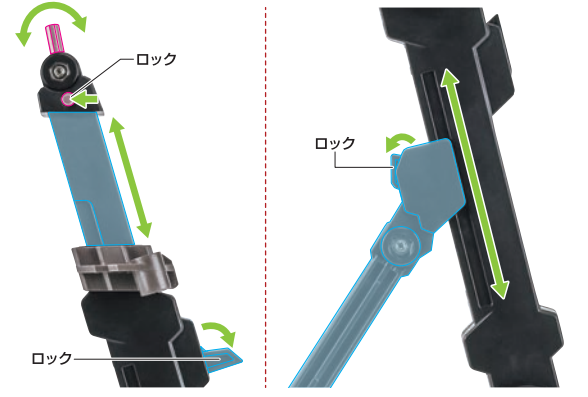

※背部フィン基部を上げると、  
連動して襟と首がせり出します。

※肩を前方に  
可動させると  
コンバーター基部が  
運動します。

コスレ注意!  
WARNING: MAY RUB OFF

※頭部を上向きにすると  
喉部分が運動します。

コスレ注意!

WARNING: MAY RUB OFF

※腰横装甲は基部が  
2重ヒンジで伸びます。

尖り注意!  
WARNING: SHARP

※袖口装甲を伸ばし、スイング可動できます。

※開脚すると内部装甲が出ます。

※説明のため一部パーツを外しています。

※曲げる際に、腰横装甲を膝裏に巻き込まないように注意してください。

※足首を根元から左右に可動させると運動して側面装甲がスライドします。

※背中と腰の軸で前屈できます。

▶コクビットハッチ

※内部のクリアグリーンのパーツは開閉しません。

# ディスプレイ

※支柱は3カ所のロックを解除することで各部を可動させることができます。

※裏から押して取り外します。  
紛失注意!  
DO NOT MISPLACE  
他も同様  
SAME FOR OTHERS

各装甲 / 武器の取り付け

1

尖り注意!  
WARNING: SHARP

※裏側が尖っていますので  
注意してください。

2

※各装甲を取り付けると不安定になりますので、台座にディスプレイしてください。

オーラ・コンバーター  
(右)

副翼

破損に注意!  
WARNING:  
DELICATE

※羽の根元を持って  
まっすぐに  
着脱してください。

羽

※各部が展開します。

3