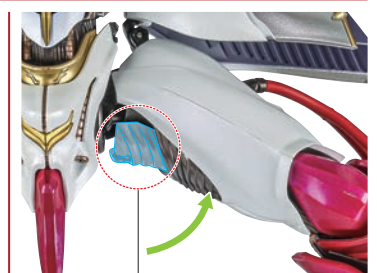

## 本体の可動

※各関節の運動装甲は、戻す時に干渉するおそれがあるので、ゆっくりと操作してください。

ゆっくりと操作

CAREFULLY

破損に注意!  
WARNING: DELICATE

頭角

フィギュア本体

破損に注意!  
WARNING: DELICATE

※背部フィン基部を上げると、  
連動して襟と首がせり出します。

※肩を前方に  
可動させると  
コンバーター基部が  
運動します。

コスレ注意!  
WARNING: MAY RUB OFF

※頭部を上向きにすると  
喉部分が運動します。

コスレ注意!

WARNING: MAY RUB OFF

※腰横装甲は基部が  
2重ヒンジで伸びます。

尖り注意!  
WARNING: SHARP

※袖口装甲を伸ばし、スイング可動できます。

※開脚すると内部装甲が出ます。

※説明のため一部パーツを外しています。

※曲げる際に、腰横装甲を膝裏に巻き込まないように注意してください。

※足首を根元から左右に可動させると運動して側面装甲がスライドします。

※背中と腰の軸で前屈できます。

▶コクビットハッチ

※内部のクリアグリーンのパーツは開閉しません。

# ディスプレイ

※支柱は3カ所のロックを解除することで各部を可動させることができます。

※裏から押して取り外します。  
紛失注意!  
DO NOT MISPLACE  
他も同様  
SAME FOR OTHERS

各装甲 / 武器の取り付け

1

尖り注意!  
WARNING: SHARP

※裏側が尖っていますので  
注意してください。

2