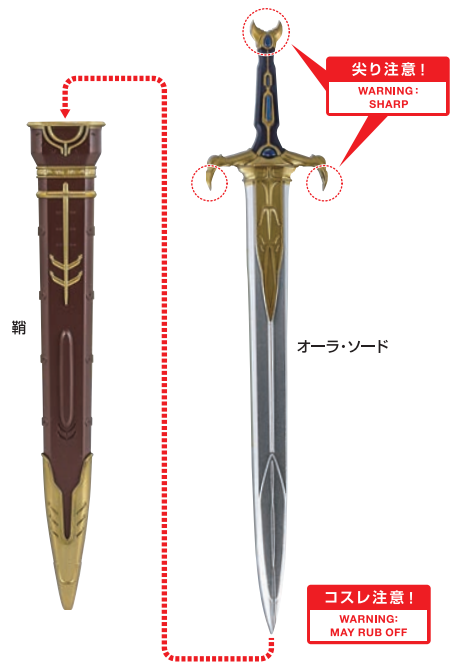

▶オーラ・ソード

▶短剣

▶オーラ・ソード・ライフル <ライフルモード>