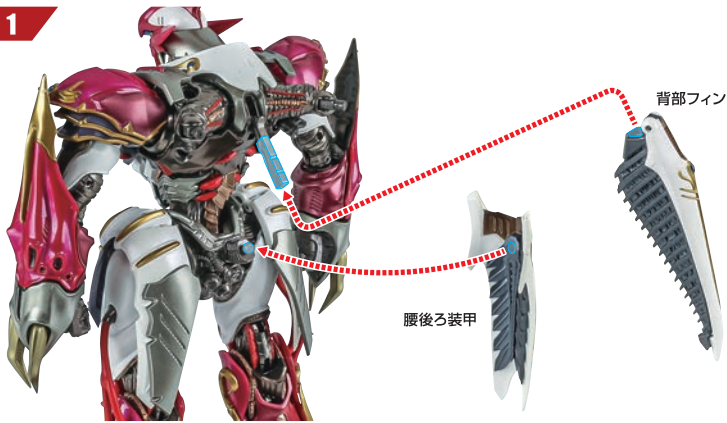

※袖口装甲を伸ばし、スイング可動できます。

※開脚すると内部装甲が出ます。

※説明のため一部パーツを外しています。

※曲げる際に、腰横装甲を膝裏に巻き込まないように注意してください。

※足首を根元から左右に可動させると運動して側面装甲がスライドします。

※背中と腰の軸で前屈できます。

▶コクビットハッチ

※内部のクリアグリーンのパーツは開閉しません。

# ディスプレイ

※支柱は3カ所のロックを解除することで各部を可動させることができます。

※裏から押して取り外します。  
紛失注意!  
DO NOT MISPLACE  
他も同様  
SAME FOR OTHERS

各装甲 / 武器の取り付け

1

尖り注意!  
WARNING: SHARP

※裏側が尖っていますので  
注意してください。

2

※各装甲を取り付けると不安定になりますので、台座にディスプレイしてください。

オーラ・コンバーター  
(右)

副翼

破損に注意!  
WARNING:  
DELICATE

※羽の根元を持って  
まっすぐに  
着脱してください。

羽

※各部が展開します。

3