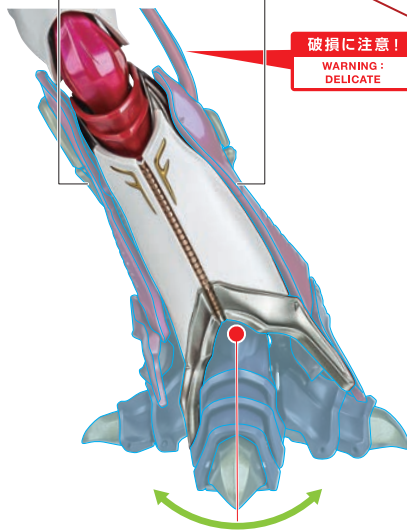

※背部フィン基部を上げると、  
連動して襟と首がせり出します。

※肩を前方に  
可動させると  
コンバーター基部が  
運動します。

コスレ注意!  
WARNING: MAY RUB OFF

※頭部を上向きにすると  
喉部分が運動します。

コスレ注意!

WARNING: MAY RUB OFF

※腰横装甲は基部が  
2重ヒンジで伸びます。

尖り注意!  
WARNING: SHARP

※袖口装甲を伸ばし、スイング可動できます。

※開脚すると内部装甲が出ます。

※説明のため一部パーツを外しています。

※曲げる際に、腰横装甲を膝裏に巻き込まないように注意してください。

※足首を根元から左右に可動させると運動して側面装甲がスライドします。

※背中と腰の軸で前屈できます。

▶コクビットハッチ

※内部のクリアグリーンのパーツは開閉しません。

# ディスプレイ

※支柱は3カ所のロックを解除することで各部を可動させることができます。

※裏から押して取り外します。  
紛失注意!  
DO NOT MISPLACE  
他も同様  
SAME FOR OTHERS

各装甲 / 武器の取り付け

1

尖り注意!  
WARNING: SHARP

※裏側が尖っていますので  
注意してください。

2

※各装甲を取り付けると不安定になりますので、台座にディスプレイしてください。

オーラ・コンバーター  
(右)

副翼

破損に注意!  
WARNING:  
DELICATE

※羽の根元を持って  
まっすぐに  
着脱してください。

羽

※各部が展開します。

3