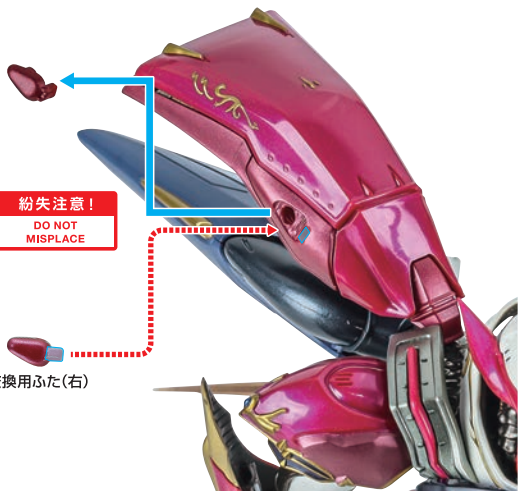

# ディスプレイ

※支柱は3カ所のロックを解除することで各部を可動させることができます。

※裏から押して取り外します。  
紛失注意!  
DO NOT MISPLACE  
他も同様  
SAME FOR OTHERS

各装甲 / 武器の取り付け

1

尖り注意!  
WARNING: SHARP

※裏側が尖っていますので  
注意してください。

2

※各装甲を取り付けると不安定になりますので、台座にディスプレイしてください。

オーラ・コンバーター  
(右)

副翼

破損に注意!  
WARNING:  
DELICATE

※羽の根元を持って  
まっすぐに  
着脱してください。

羽

※各部が展開します。

3

紛失注意!  
DO NOT  
MISPLACE

交換用ふた(右)

▶オーラ・ソード

▶短剣

▶オーラ・ソード・ライフル <ライフルモード>

▶オーラ・ソード・ライフル <ソードモード>

※画像のようになります。

落下注意!  
WARNING: FALL