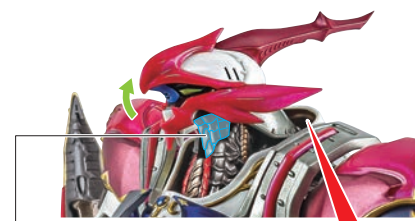

## 本体の可動

※各関節の運動装甲は、戻す時に干渉するおそれがあるので、ゆっくりと操作してください。

ゆっくりと操作

CAREFULLY

破損に注意!  
WARNING: DELICATE

頭角

フィギュア本体

破損に注意!  
WARNING: DELICATE

※背部フィン基部を上げると、  
連動して襟と首がせり出します。

※肩を前方に  
可動させると  
コンバーター基部が  
運動します。

コスレ注意!  
WARNING: MAY RUB OFF

※頭部を上向きにすると  
喉部分が運動します。

コスレ注意!

WARNING: MAY RUB OFF

※腰横装甲は基部が  
2重ヒンジで伸びます。

尖り注意!  
WARNING: SHARP