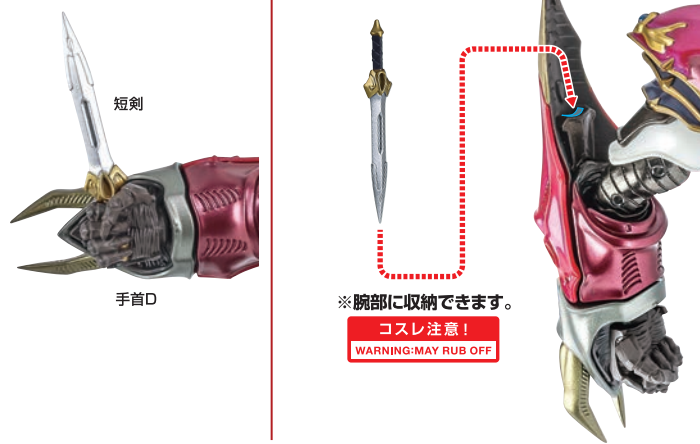

※各装甲を取り付けると不安定になりますので、台座にディスプレイしてください。

オーラ・コンバーター  
(右)

副翼

破損に注意!  
WARNING:  
DELICATE

※羽の根元を持って  
まっすぐに  
着脱してください。

羽

※各部が展開します。

3

紛失注意!  
DO NOT  
MISPLACE

交換用ふた(右)

▶オーラ・ソード

▶短剣

▶オーラ・ソード・ライフル <ライフルモード>

▶オーラ・ソード・ライフル <ソードモード>

※画像のようになります。

落下注意!  
WARNING: FALL

転倒注意!  
WARNING: TUMBLE