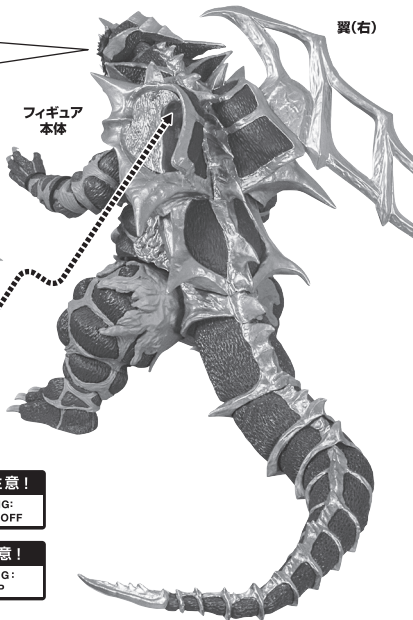

翼の装着

【翼を下から見た画像】

翼(左)

翼(右)

※可動します。

翼(左)

フィギュア
本体

翼(右)

コスプレ注意!

WARNING:
MAY RUB OFF

尖り注意!

WARNING:
SHARP

シャークファングの交換

※4箇所のシャークファングをそれぞれに対応する長い牙に交換できます。

尖り注意!

WARNING:
SHARP