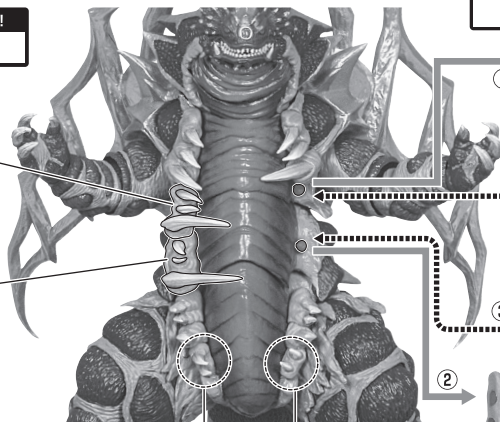

翼の装着

【翼を下から見た画像】

翼(左)

翼(右)

※可動します。

翼(左)

フィギュア
本体

翼(右)

破損に注意!

WARNING:
DELICATE

紛失注意!

DO NOT
MISPLACE

交換用
シャークファング
(R3)
※R3の刻印が
あります。

交換用
シャークファング
(R4)
※R4の刻印が
あります。

※可動します。

①

※可動
します。

④

交換用
シャークファング(L3)
※L3の刻印があります。

③

※L4の刻印があります。
交換用
シャークファング
(L4)

②

※可動
します。

翼装着後のイメージです

正面

天面