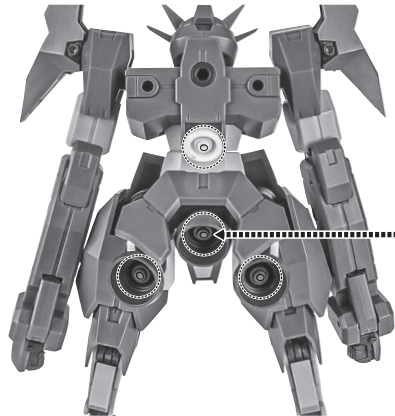

本体の可動

ガンシールド/ビームサーベル

ガンシールド

※サーベル柄を外せます。

ビームサーベル刃

手首D

破損に注意!
WARNING: DELICATE

※袖口を展開して、刃を直接付けることもできます。

フェーズドレイキャノン

1

フェーズドレイ
キャノン

2

3

ビームディフュースガン

※サイドグリップは可動します。

ディスプレイ

※凹部は、別売りの魂STAGEに対応しています。

「エフェクトパーツセット ver. A.N.I.M.E. ～機動戦士ガンダム 水星の魔女～」との連動

※別売りの「エフェクトパーツセット ver. A.N.I.M.E. ～機動戦士ガンダム 水星の魔女～」(魂ウェブ商店アイテム/受注終了)のパーニアアダプターを付けられます。

「エフェクトパーツセット ver. A.N.I.M.E.
～機動戦士ガンダム 水星の魔女～」付属
パーニアアダプター