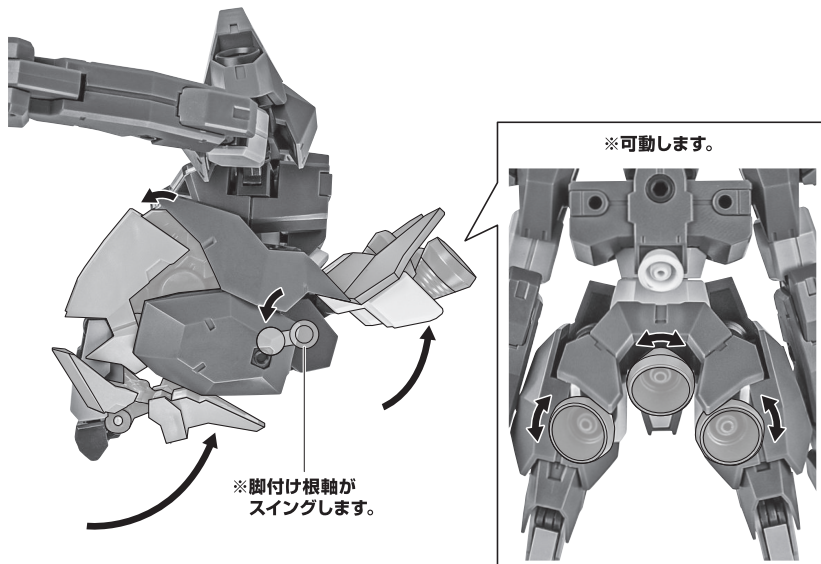

ディスプレイサポートには別売りの魂STAGEを!⇒

https://tamashiiweb.com/special/t_stage/

矢印一覧
Arrow List

取り付けます。
Attachable

取り外します。
Removable

可動します。
Movable

■ 取扱説明書の画像と商品とは、多少異なりますのでご了承ください。

セット内容

本体の可動

ガンシールド/ビームサーベル

ガンシールド

※サーベル柄を外せます。

ビームサーベル刃

手首D

破損に注意!
WARNING: DELICATE

※袖口を展開して、刃を直接付けることもできます。