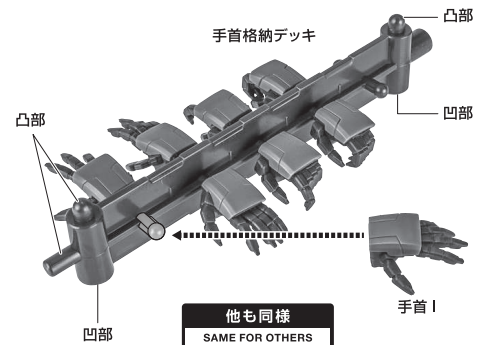

フェーズドレイキャノン

1

フェーズドレイ
キャノン

2

3

ビームディフュースガン

※サイドグリップは可動します。

ディスプレイ

※凹部は、別売りの魂STAGEに対応しています。

「エフェクトパーツセット ver. A.N.I.M.E. ～機動戦士ガンダム 水星の魔女～」との連動

※別売りの「エフェクトパーツセット ver. A.N.I.M.E. ～機動戦士ガンダム 水星の魔女～」(魂ウェブ商店アイテム/受注終了)のパーニアアダプターを付けられます。

「エフェクトパーツセット ver. A.N.I.M.E.
～機動戦士ガンダム 水星の魔女～」付属
パーニアアダプター

別売り

SOLD SEPARATELY

手首格納デッキ

※凹部は、別売りの魂STAGEに対応しています。
(本パーツが複数個ある場合、
凸部と凹部を組み合わせることができます。)

他も同様

SAME FOR OTHERS