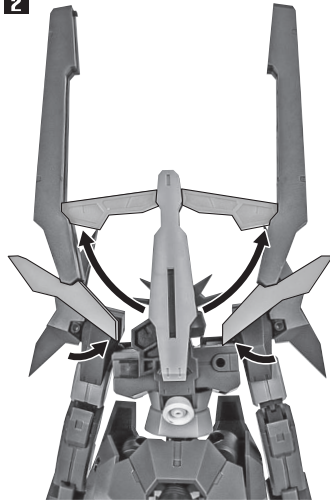

フェーズドレイキャノン

1

フェーズドレイ
キャノン

2

3

ビームディフュースガン

※サイドグリップは可動します。

ディスプレイ

※凹部は、別売りの魂STAGEに対応しています。

「エフェクトパーツセット ver. A.N.I.M.E. ～機動戦士ガンダム 水星の魔女～」との連動

※別売りの「エフェクトパーツセット ver. A.N.I.M.E. ～機動戦士ガンダム 水星の魔女～」(魂ウェブ商店アイテム/受注終了)のパーニアアダプターを付けられます。

「エフェクトパーツセット ver. A.N.I.M.E.
～機動戦士ガンダム 水星の魔女～」付属
パーニアアダプター

別売り

SOLD SEPARATELY

手首格納デッキ

※凹部は、別売りの魂STAGEに対応しています。
(本パーツが複数個ある場合、
凸部と凹部を組み合わせることができます。)

他も同様

SAME FOR OTHERS