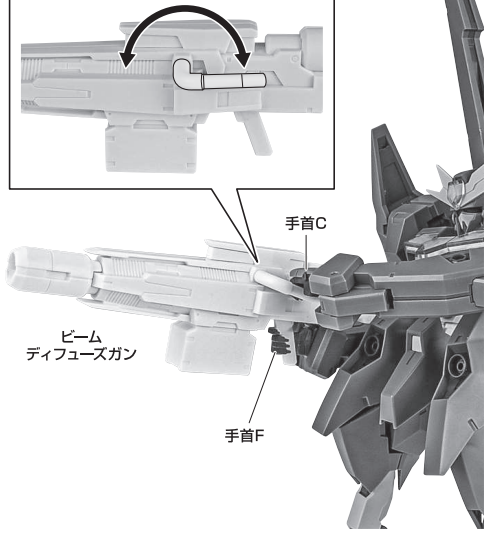

本体の可動

ガンシールド/ビームサーベル

ガンシールド

※サーベル柄を外せます。

ビームサーベル刃

手首D

破損に注意!
WARNING: DELICATE

※袖口を展開して、刃を直接付けることもできます。

フェーズドレイキャノン

1

フェーズドレイ
キャノン

2

3

ビームディフュースガン

※サイドグリップは可動します。

ディスプレイ

※凹部は、別売りの魂STAGEに対応しています。

「エフェクトパーツセット ver. A.N.I.M.E. ～機動戦士ガンダム 水星の魔女～」との連動

※別売りの「エフェクトパーツセット ver. A.N.I.M.E. ～機動戦士ガンダム 水星の魔女～」(魂ウェブ商店アイテム/受注終了)のパーニアアダプターを付けられます。

「エフェクトパーツセット ver. A.N.I.M.E.
～機動戦士ガンダム 水星の魔女～」付属
パーニアアダプター

別売り

SOLD SEPARATELY

手首格納デッキ

※凹部は、別売りの魂STAGEに対応しています。
(本パーツが複数個ある場合、
凸部と凹部を組み合わせることができます。)

他も同様

SAME FOR OTHERS