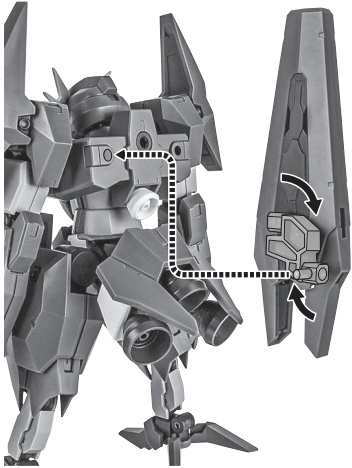

フェーズドレイキャノン

1

フェーズドレイ
キャノン