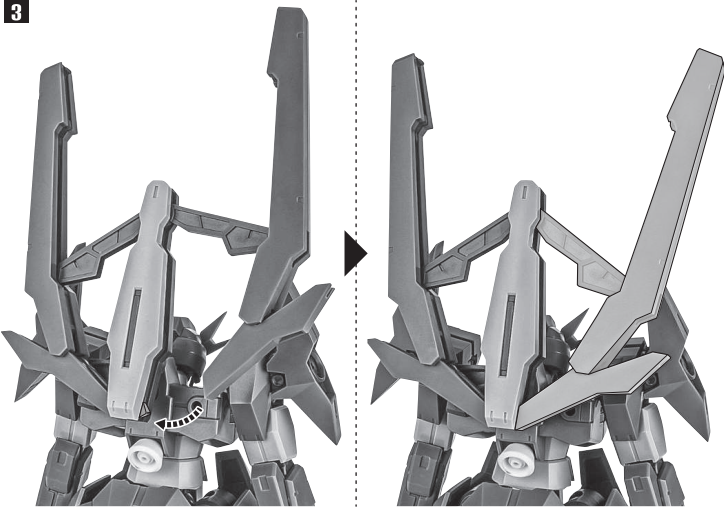

本体の可動

ガンシールド/ビームサーベル

ガンシールド

※サーベル柄を外せます。

ビームサーベル刃

手首D

破損に注意!
WARNING: DELICATE

※袖口を展開して、刃を直接付けることもできます。

フェーズドレイキャノン

1

フェーズドレイ
キャノン

2

3

ビームディフュースガン

※サイドグリップは可動します。

ディスプレイ

※凹部は、別売りの魂STAGEに対応しています。

「エフェクトパーツセット ver. A.N.I.M.E. ～機動戦士ガンダム 水星の魔女～」との連動

※別売りの「エフェクトパーツセット ver. A.N.I.M.E. ～機動戦士ガンダム 水星の魔女～」(魂ウェブ商店アイテム/受注終了)のパーニアアダプターを付けられます。

「エフェクトパーツセット ver. A.N.I.M.E.
～機動戦士ガンダム 水星の魔女～」付属
パーニアアダプター