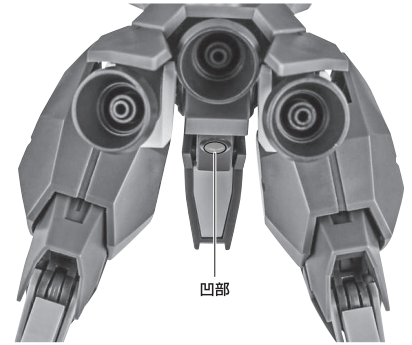

フェーズドレイキャノン

1

フェーズドレイ
キャノン

2

3

ビームディフュースガン

※サイドグリップは可動します。

ディスプレイ

※凹部は、別売りの魂STAGEに対応しています。

「エフェクトパーツセット ver. A.N.I.M.E. ～機動戦士ガンダム 水星の魔女～」との連動

※別売りの「エフェクトパーツセット ver. A.N.I.M.E. ～機動戦士ガンダム 水星の魔女～」(魂ウェブ商店アイテム/受注終了)のパーニアアダプターを付けられます。

「エフェクトパーツセット ver. A.N.I.M.E.
～機動戦士ガンダム 水星の魔女～」付属
パーニアアダプター