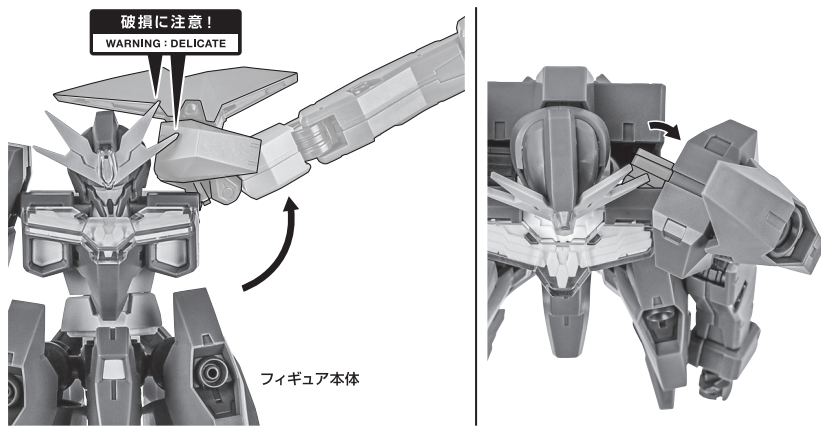

注意 お買い上げのお客様へ 必ずお読みください。

- ●本商品の対象年齢は15才以上です。対象年齢未満のお子様には絶対に与えないでください。
- ●小さな部品がありますので、小さなお子様が誤って飲み込まないように注意してください。窒息などの危険があります。
- ●尖った部分や鋭い部分がありますので、取扱や保管場所に注意してください。思わぬケガをするおそれがあります。

《使用上の注意》

- ●本商品は精密に作られています。無理な力を加えたり、落としたりすると破損するおそれがあります。
- ●本商品を樹脂製のソファやシート、タイルなどの上に置かないでください。長時間接触していると色がる場合があります。

ディスプレイサポートには別売りの魂STAGEを!⇒

<https://tamashiiweb.com/special/t_stage/>

矢印一覧
Arrow List

取り付けます。
Attachable

取り外します。
Removable

可動します。
Movable

■ 取扱説明書の画像と商品とは、多少異なりますのでご了承ください。

セット内容

■ 取扱説明書(本書) 1枚	■ 交換用手首 8個	■ ビームサーベル刃 2個
■ フィギュア本体 1体	■ ビームディフュースガン 1個	■ フェーズドアレイキャノン 1個
	■ ガンシールド 1個	■ 手首格納デッキ 1個

■ 本体手首   ■ 交換用手首(本体手首とつけかえることができます。)

A B	C D	E F	G H	I J

本体の可動

ガンシールド/ビームサーベル

ガンシールド

※サーベル柄を外せます。

ビームサーベル刃

手首D

破損に注意!
WARNING: DELICATE

※袖口を展開して、刃を直接付けることもできます。