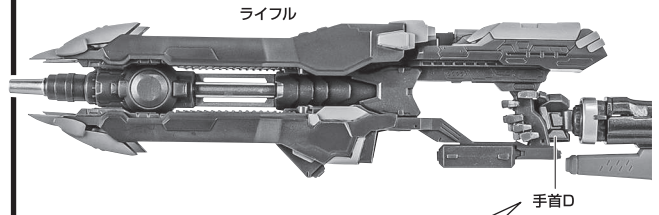

ライフル

※重さがあるので、別売りの魂STAGE等で支えてください。