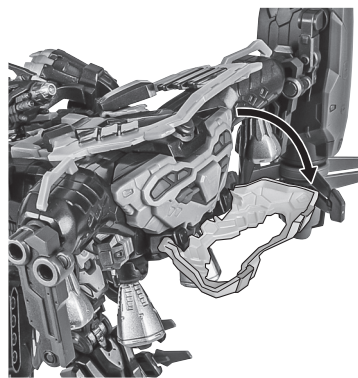

■ 取扱説明書(本書)	1枚
■ フィギュア 本体	1体
■ 交換用手首	2個
■ ブレード	1個
■ ブレード(展開)	1個
■ シールド	1個
■ ライフル	1個
■ ライフル展開パーツA/B/C/D	各1個

■ 本体手首

■ 交換用手首

※ 本体手首とつけかえることができます。

注意

CAUTION

※ 本商品は全体に彩色を施しております。組み立て〜操作の際に色が移ったりキズがつくおそれがありますので取扱には十分注意してください。

※ All parts of this product have been painted. Please take thorough care when handling the product as there is a risk of scratching the product when assembling and operating it.

本体装甲の展開

IB-C03: HAL 826 / Handler Walter
本体