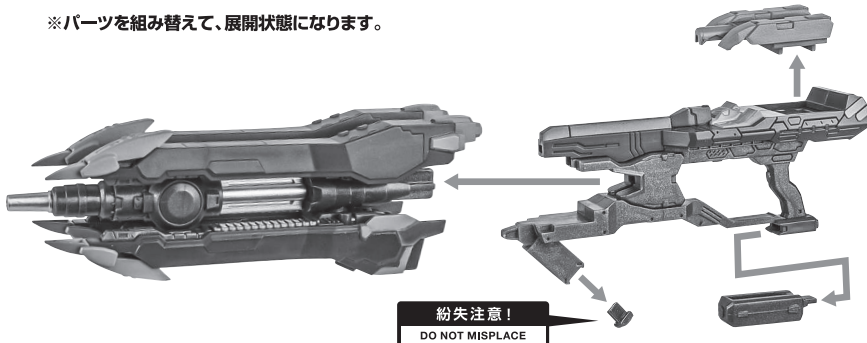

※ All parts of this product have been painted. Please take thorough care when handling the product as there is a risk of scratching the product when assembling and operating it.

本体装甲の展開

IB-C03: HAL 826 / Handler Walter
本体

ライフル

※重さがあるので、別売りの魂STAGE等で支えてください。

[注意] 親指を曲げすぎると折れる恐れがありますので、下記の手順で取り付けてください。

1
手首のみを親指を曲げすぎないように斜めに入れます。

2
小指を開きながら、グリップを手のひらの奥にはめ込みます。

3
手のひらの凸がグリップに沿います。手首を本体に取り付けます。

※パーツを組み替えて、展開状態になります。

破損に注意！
WARNING: DELICATE