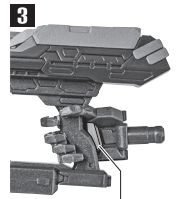

■ 取扱説明書(本書)	1枚
■ フィギュア 本体	1体
■ 交換用手首	2個
■ ブレード	1個
■ ブレード(展開)	1個
■ シールド	1個
■ ライフル	1個
■ ライフル展開パーツA/B/C/D	各1個

■ 本体手首

■ 交換用手首

※ 本体手首とつけかえることができます。

注意

CAUTION

※ 本商品は全体に彩色を施しております。組み立て〜操作の際に色が移ったりキズがつくおそれがありますので取扱には十分注意してください。

ディスプレイ

紛失注意!
DO NOT
MISPLACE

※ 凹部は、別売りの魂STAGEに対応しています。

シールド/ブレード

選択して取付
CHOOSE AND
ATTACH

シールド

ブレード

※ブレードは（展開）パーツに差し替えることができます。

ライフル

※重さがあるので、別売りの魂STAGE等で支えてください。

[注意] 親指を曲げすぎると折れる恐れがありますので、下記の手順で取り付けてください。

1
手首のみを親指を曲げすぎないように斜めに入れます。

2
小指を開きながら、グリップを手のひらの奥にはめ込みます。

3
手のひらの凸がグリップに沿います。手首を本体に取り付けます。

※パーツを組み替えて、展開状態になります。

破損に注意！
WARNING: DELICATE