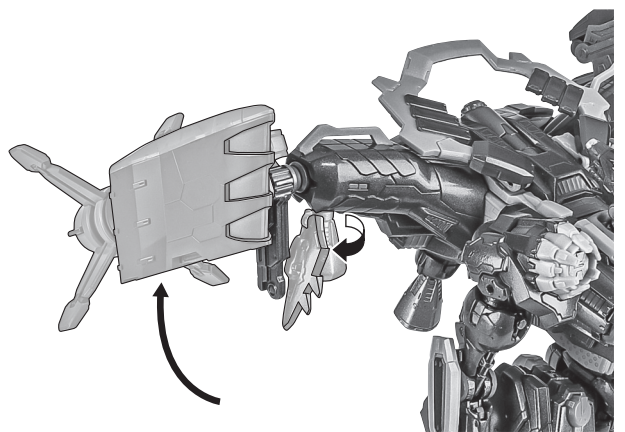

※ All parts of this product have been painted. Please take thorough care when handling the product as there is a risk of scratching the product when assembling and operating it.

本体装甲の展開

IB-C03: HAL 826 / Handler Walter
本体

ディスプレイ

紛失注意!
DO NOT
MISPLACE

※ 凹部は、別売りの魂STAGEに対応しています。

シールド/ブレード

選択して取付
CHOOSE AND
ATTACH

シールド

ブレード

※ブレードは（展開）パーツに差し替えることができます。

ライフル

※重さがあるので、別売りの魂STAGE等で支えてください。

[注意] 親指を曲げすぎると折れる恐れがありますので、下記の手順で取り付けてください。

1
手首のみを親指を曲げすぎないように斜めに入れます。

2
小指を開きながら、グリップを手のひらの奥にはめ込みます。

3
手のひらの凸がグリップに沿います。手首を本体に取り付けます。

※パーツを組み替えて、展開状態になります。

破損に注意！
WARNING: DELICATE