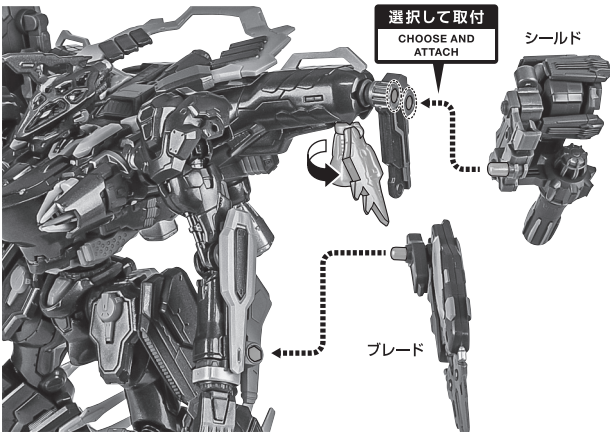

■ 取扱説明書(本書)	1枚
■ フィギュア 本体	1体
■ 交換用手首	2個
■ ブレード	1個
■ ブレード(展開)	1個
■ シールド	1個
■ ライフル	1個
■ ライフル展開パーツA/B/C/D	各1個

■ 本体手首

■ 交換用手首

※ 本体手首とつけかえることができます。

注意

CAUTION

※ 本商品は全体に彩色を施しております。組み立て〜操作の際に色が移ったりキズがつくおそれがありますので取扱には十分注意してください。

※ All parts of this product have been painted. Please take thorough care when handling the product as there is a risk of scratching the product when assembling and operating it.

本体装甲の展開

IB-C03: HAL 826 / Handler Walter
本体

ディスプレイ

紛失注意!
DO NOT
MISPLACE

※ 凹部は、別売りの魂STAGEに対応しています。

シールド/ブレード

選択して取付
CHOOSE AND
ATTACH

シールド

ブレード

※ブレードは（展開）パーツに差し替えることができます。