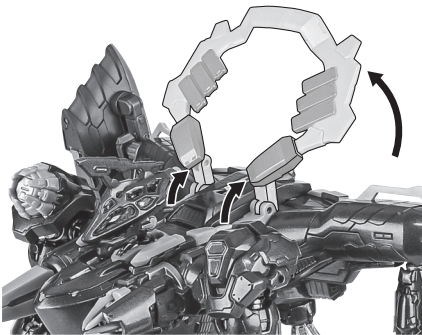

ディスプレイサポートには別売りの魂STAGEを!⇒

https://tamashiiweb.com/special/t_stage/

矢印一覧
Arrow List

取り付けます。
Attachable

取り外します。
Removable

可動します。
Movable

■ 取扱説明書の画像と商品とは、多少異なりますのでご了承ください。

セット内容

■ 取扱説明書(本書)	1枚
■ フィギュア 本体	1体
■ 交換用手首	2個
■ ブレード	1個
■ ブレード(展開)	1個
■ シールド	1個
■ ライフル	1個
■ ライフル展開パーツA/B/C/D	各1個

■ 本体手首

■ 交換用手首

※ 本体手首とつけかえることができます。

注意

CAUTION

※ 本商品は全体に彩色を施しております。組み立て〜操作の際に色が移ったりキズがつくおそれがありますので取扱には十分注意してください。

※ All parts of this product have been painted. Please take thorough care when handling the product as there is a risk of scratching the product when assembling and operating it.

本体装甲の展開

IB-C03: HAL 826 / Handler Walter
本体