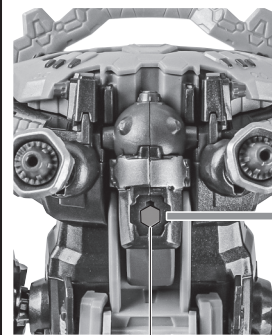

■ 取扱説明書(本書)	1枚
■ フィギュア 本体	1体
■ 交換用手首	2個
■ ブレード	1個
■ ブレード(展開)	1個
■ シールド	1個
■ ライフル	1個
■ ライフル展開パーツA/B/C/D	各1個

■ 本体手首

■ 交換用手首

※ 本体手首とつけかえることができます。

注意

CAUTION

※ 本商品は全体に彩色を施しております。組み立て〜操作の際に色が移ったりキズがつくおそれがありますので取扱には十分注意してください。

※ All parts of this product have been painted. Please take thorough care when handling the product as there is a risk of scratching the product when assembling and operating it.

本体装甲の展開

IB-C03: HAL 826 / Handler Walter
本体

ディスプレイ

紛失注意!
DO NOT
MISPLACE

※ 凹部は、別売りの魂STAGEに対応しています。

シールド/ブレード

選択して取付
CHOOSE AND
ATTACH

シールド

ブレード

※ブレードは（展開）パーツに差し替えることができます。