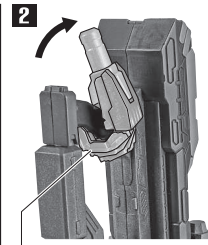

ディスプレイ

紛失注意!
DO NOT
MISPLACE

※ 凹部は、別売りの魂STAGEに対応しています。

シールド/ブレード

選択して取付
CHOOSE AND
ATTACH

シールド

ブレード

※ブレードは（展開）パーツに差し替えることができます。

ライフル

※重さがあるので、別売りの魂STAGE等で支えてください。

[注意] 親指を曲げすぎると折れる恐れがありますので、下記の手順で取り付けてください。

1
手首のみを親指を曲げすぎないように斜めに入れます。

2
小指を開きながら、グリップを手のひらの奥にはめ込みます。

3
手のひらの凸がグリップに沿います。手首を本体に取り付けます。

※パーツを組み替えて、展開状態になります。

破損に注意！
WARNING: DELICATE