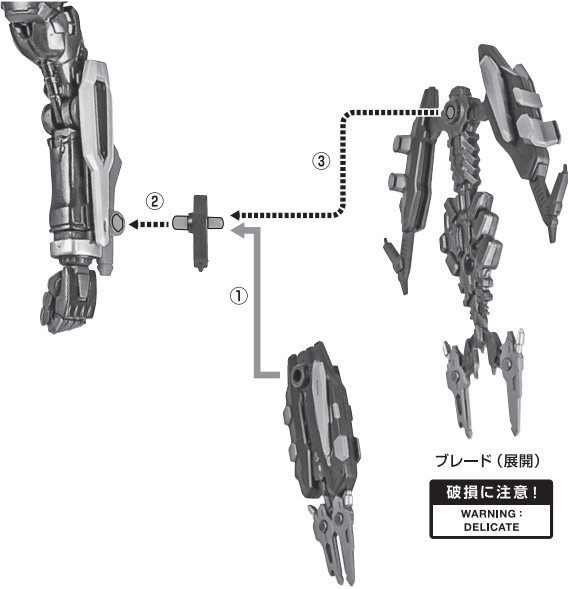

■ 取扱説明書(本書)	1枚
■ フィギュア 本体	1体
■ 交換用手首	2個
■ ブレード	1個
■ ブレード(展開)	1個
■ シールド	1個
■ ライフル	1個
■ ライフル展開パーツA/B/C/D	各1個

■ 本体手首

■ 交換用手首

※ 本体手首とつけかえることができます。

注意

CAUTION

※ 本商品は全体に彩色を施しております。組み立て〜操作の際に色が移ったりキズがつくおそれがありますので取扱には十分注意してください。

※ All parts of this product have been painted. Please take thorough care when handling the product as there is a risk of scratching the product when assembling and operating it.

本体装甲の展開

IB-C03: HAL 826 / Handler Walter
本体

ディスプレイ

紛失注意!
DO NOT
MISPLACE

※ 凹部は、別売りの魂STAGEに対応しています。

シールド/ブレード

選択して取付
CHOOSE AND
ATTACH

シールド

ブレード

※ブレードは（展開）パーツに差し替えることができます。

ライフル

※重さがあるので、別売りの魂STAGE等で支えてください。

[注意] 親指を曲げすぎると折れる恐れがありますので、下記の手順で取り付けてください。

1
手首のみを親指を曲げすぎないように斜めに入れます。

2
小指を開きながら、グリップを手のひらの奥にはめ込みます。

3
手のひらの凸がグリップに沿います。手首を本体に取り付けます。

※パーツを組み替えて、展開状態になります。

破損に注意！
WARNING: DELICATE