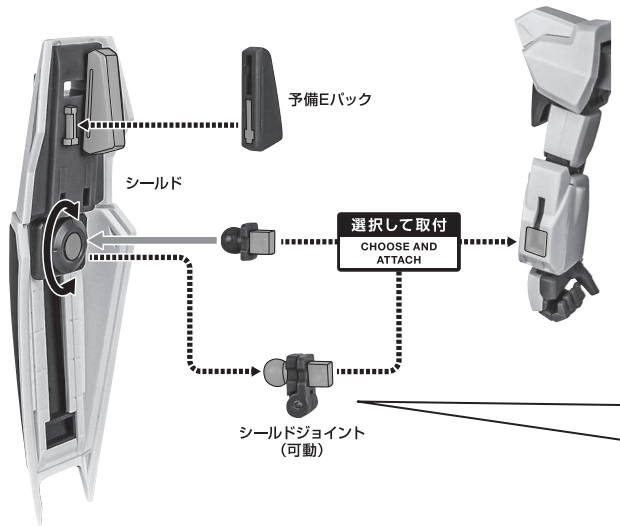

■ 本体手首

■ 交換用手首(本体手首とつけかえることができます。)

本体の可動

破損に注意!
WARNING: DELICATE

※頭部アンテナ(予備)と交換できます。

RX-178 ガンダムMk-II (エウゴ仕様) 本体

※へこみます。

※パイプが外れた時は、入れ直してください。

※肩基部を引き出すと、大きく上げることができます。

※脚付け根軸がスイングします。

※画像のようにフレームパーツが足の甲の上に乗らないように可動させます。
※説明のため、アングルガードは外しています。

ビーム・ライフル

尖り注意!
WARNING: SHARP

別売り
SOLD SEPARATELY

ビーム・サーベル

矢印一覧 Arrow List
 取り付けます。 Attachable
 取り外します。 Removable
 可動します。 Movable

シールド

※下側を押し込み傾けます。

※スライドしてショートタイプを再現できます。

バルカン・ポッド・システム

ディスプレイ

ハイパー・バズーカ

※バックパックの干渉を避けられます。

バーニアエフェクト

手首格納デッキ

※凹部は、別売りの魂STAGEに対応しています。(本パーツが複数個ある場合、凸部と凹部を組み合わせることができます。)