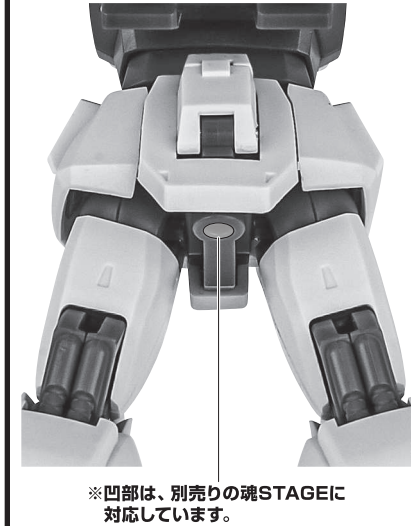

■ 本体手首

■ 交換用手首(本体手首とつけかえることができます。)

本体の可動

破損に注意!
WARNING: DELICATE

※頭部アンテナ(予備)と交換できます。

RX-178 ガンダムMk-II (エウゴ仕様) 本体

※へこみます。

※パイプが外れた時は、入れ直してください。

※肩基部を引き出すと、大きく上げることができます。

※脚付け根軸がスイングします。

※画像のようにフレームパーツが足の甲の上に乗らないように可動させます。
※説明のため、アングルガードは外しています。

ビーム・ライフル

尖り注意!
WARNING: SHARP

別売り
SOLD SEPARATELY

ビーム・サーベル

矢印一覧 Arrow List
 取り付けます。 Attachable
 取り外します。 Removable
 可動します。 Movable

シールド

※下側を押し込み傾けます。

※スライドしてショートタイプを再現できます。

バルカン・ポッド・システム

ディスプレイ

ハイパー・バズーカ

※バックパックの干渉を避けられます。

バーニアエフェクト

手首格納デッキ

※凹部は、別売りの魂STAGEに対応しています。(本パーツが複数個ある場合、凸部と凹部を組み合わせることができます。)