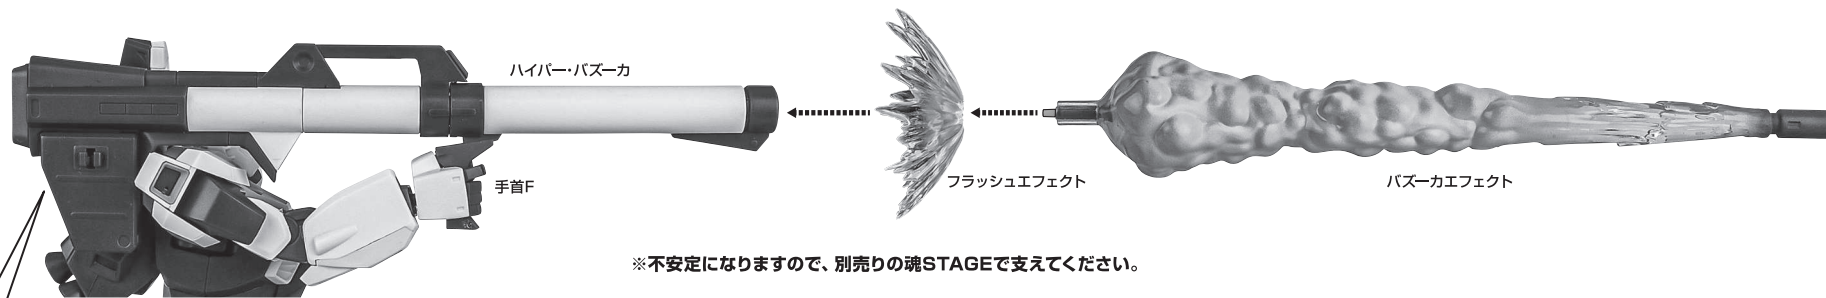

※肩基部を引き出すと、大きく上げることができます。

※脚付け根軸がスイングします。

※画像のようにフレームパーツが足の甲の上に乗らないように可動させます。
※説明のため、アングルガードは外しています。

ビーム・ライフル

尖り注意!
WARNING: SHARP

別売り
SOLD SEPARATELY

ビーム・サーベル

矢印一覧 Arrow List
 取り付けます。 Attachable
 取り外します。 Removable
 可動します。 Movable

シールド

※下側を押し込み傾けます。

※スライドしてショートタイプを再現できます。

バルカン・ポッド・システム

ディスプレイ

ハイパー・バズーカ

※バックパックの干渉を避けられます。

バーニアエフェクト

手首格納デッキ

※凹部は、別売りの魂STAGEに対応しています。(本パーツが複数個ある場合、凸部と凹部を組み合わせることができます。)