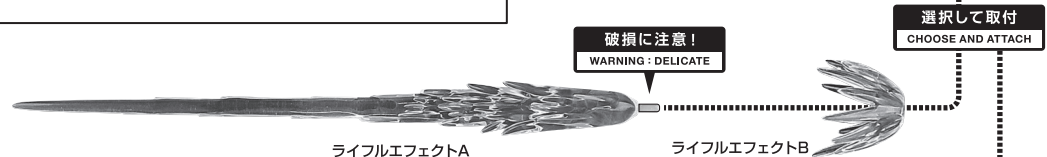

■ 本体手首

■ 交換用手首(本体手首とつけかえることができます。)

本体の可動

破損に注意!
WARNING: DELICATE

※頭部アンテナ(予備)と交換できます。

RX-178 ガンダムMk-II (エウゴ仕様) 本体

※へこみます。

※パイプが外れた時は、入れ直してください。

※肩基部を引き出すと、大きく上げることができます。

※脚付け根軸がスイングします。

※画像のようにフレームパーツが足の甲の上に乗らないように可動させます。
※説明のため、アングルガードは外しています。

ビーム・ライフル

尖り注意!
WARNING: SHARP

別売り
SOLD SEPARATELY

ビーム・サーベル

矢印一覧 Arrow List
 取り付けます。 Attachable
 取り外します。 Removable
 可動します。 Movable

シールド

※下側を押し込み傾けます。

※スライドしてショートタイプを再現できます。

バルカン・ポッド・システム

ディスプレイ

ハイパー・バズーカ

※バックパックの干渉を避けられます。

バーニアエフェクト