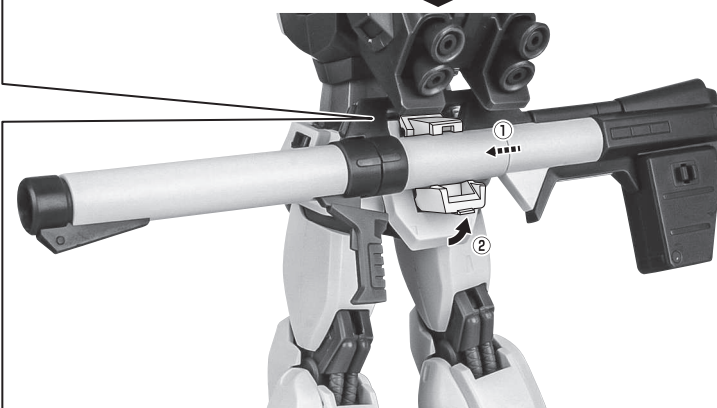

■ 本体手首

■ 交換用手首(本体手首とつけかえることができます。)

本体の可動

破損に注意!
WARNING: DELICATE

※頭部アンテナ(予備)と交換できます。

RX-178 ガンダムMk-II (エウゴ仕様) 本体

※へこみます。

※パイプが外れた時は、入れ直してください。

※肩基部を引き出すと、大きく上げることができます。

※脚付け根軸がスイングします。

※画像のようにフレームパーツが足の甲の上に乗らないように可動させます。
※説明のため、アングルガードは外しています。

ビーム・ライフル

尖り注意!
WARNING: SHARP

別売り
SOLD SEPARATELY

ビーム・サーベル

矢印一覧 Arrow List
 取り付けます。 Attachable
 取り外します。 Removable
 可動します。 Movable

シールド

※下側を押し込み傾けます。

※スライドしてショートタイプを再現できます。

バルカン・ポッド・システム

ディスプレイ

ハイパー・バズーカ

※バックパックの干渉を避けられます。

バーニアエフェクト

手首格納デッキ

※凹部は、別売りの魂STAGEに対応しています。(本パーツが複数個ある場合、凸部と凹部を組み合わせることができます。)