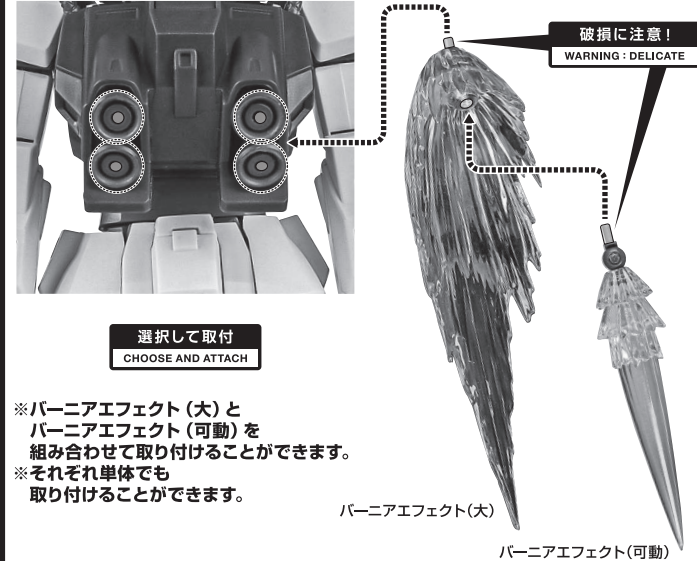

■ 本体手首

■ 交換用手首(本体手首とつけかえることができます。)

本体の可動

破損に注意!
WARNING: DELICATE

※頭部アンテナ(予備)と交換できます。

RX-178 ガンダムMk-II (エウゴ仕様) 本体

※へこみます。

※パイプが外れた時は、入れ直してください。

※肩基部を引き出すと、大きく上げることができます。

※脚付け根軸がスイングします。

※画像のようにフレームパーツが足の甲の上に乗らないように可動させます。
※説明のため、アングルガードは外しています。

ビーム・ライフル

尖り注意!
WARNING: SHARP

別売り
SOLD SEPARATELY

ビーム・サーベル

矢印一覧 Arrow List
 取り付けます。 Attachable
 取り外します。 Removable
 可動します。 Movable

シールド

※下側を押し込み傾けます。

※スライドしてショートタイプを再現できます。

バルカン・ポッド・システム

ディスプレイ

ハイパー・バズーカ

※バックパックの干渉を避けられます。

バーニアエフェクト

手首格納デッキ

※凹部は、別売りの魂STAGEに対応しています。(本パーツが複数個ある場合、凸部と凹部を組み合わせることができます。)