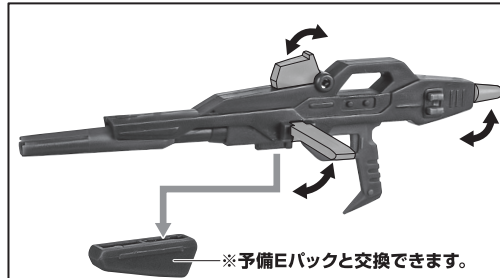

セット内容

■ 取扱説明書(本書).....1枚	■ ビーム・サーベル刃.....2個	■ ハイパー・バズーカ.....1個
■ RX-178 ガンダムMk-II (エウゴ仕様) 本体.....1体	■ ビーム・サーベル刃(湾曲).....1個	■ バズーカエフェクト.....1個
■ 交換用手首.....8個	■ バルカン・ポッド・システム.....1個	■ 予備バズーカカートリッジ.....1個
■ ビーム・ライフル.....1個	■ パーニアエフェクト(大).....2個	■ カートリッジカバー.....1個
■ ライフルエフェクトA/B.....各1個	■ パーニアエフェクト(可動).....2個	■ 手首格納デッキ.....1個
■ 予備Eバック.....2個	■ フラッシュエフェクト.....1個	■ 頭部アンテナ(予備).....1個
	■ シールド.....1個	
	■ シールドジョイント(可動).....1個	

■ 本体手首

■ 交換用手首(本体手首とつけかえることができます。)

本体の可動

破損に注意!
WARNING: DELICATE

※頭部アンテナ(予備)と交換できます。

RX-178 ガンダムMk-II (エウゴ仕様) 本体

※へこみます。

※パイプが外れた時は、入れ直してください。

※肩基部を引き出すと、大きく上げることができます。

※脚付け根軸がスイングします。

※画像のようにフレームパーツが足の甲の上に乗らないように可動させます。
※説明のため、アングルガードは外しています。

ビーム・ライフル

尖り注意!
WARNING: SHARP

別売り
SOLD SEPARATELY

ビーム・サーベル

矢印一覧 Arrow List
 取り付けます。 Attachable
 取り外します。 Removable
 可動します。 Movable