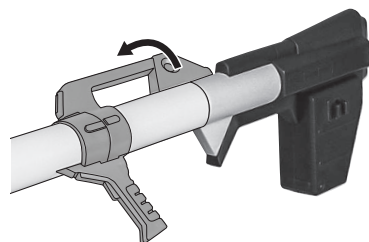

■ 本体手首

■ 交換用手首(本体手首とつけかえることができます。)

本体の可動

破損に注意!
WARNING: DELICATE

※頭部アンテナ(予備)と交換できます。

RX-178 ガンダムMk-II (エウゴ仕様) 本体

※へこみます。

※パイプが外れた時は、入れ直してください。

※肩基部を引き出すと、大きく上げることができます。

※脚付け根軸がスイングします。

※画像のようにフレームパーツが足の甲の上に乗らないように可動させます。
※説明のため、アングルガードは外しています。

ビーム・ライフル

尖り注意!
WARNING: SHARP

別売り
SOLD SEPARATELY

ビーム・サーベル

矢印一覧 Arrow List
 取り付けます。 Attachable
 取り外します。 Removable
 可動します。 Movable

シールド

※下側を押し込み傾けます。

※スライドしてショートタイプを再現できます。

バルカン・ポッド・システム

ディスプレイ

ハイパー・バズーカ

※バックパックの干渉を避けられます。

バーニアエフェクト

手首格納デッキ

※凹部は、別売りの魂STAGEに対応しています。(本パーツが複数個ある場合、凸部と凹部を組み合わせることができます。)