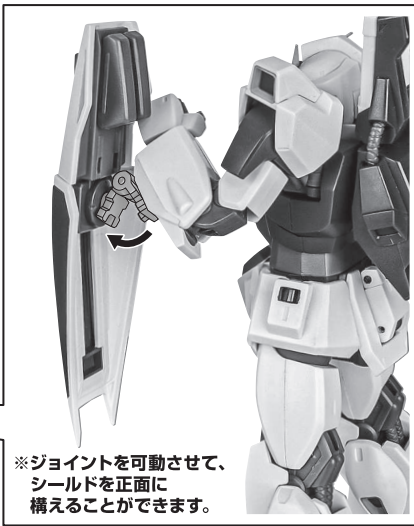

セット内容

■ 取扱説明書(本書).....1枚	■ ビーム・サーベル刃.....2個	■ ハイパー・バズーカ.....1個
■ RX-178 ガンダムMk-II (エウゴ仕様) 本体.....1体	■ ビーム・サーベル刃(湾曲).....1個	■ バズーカエフェクト.....1個
■ 交換用手首.....8個	■ バルカン・ポッド・システム.....1個	■ 予備バズーカカートリッジ.....1個
■ ビーム・ライフル.....1個	■ パーニアエフェクト(大).....2個	■ カートリッジカバー.....1個
■ ライフルエフェクトA/B.....各1個	■ パーニアエフェクト(可動).....2個	■ 手首格納デッキ.....1個
■ 予備Eバック.....2個	■ フラッシュエフェクト.....1個	■ 頭部アンテナ(予備).....1個
	■ シールド.....1個	
	■ シールドジョイント(可動).....1個	

■ 本体手首

■ 交換用手首(本体手首とつけかえることができます。)

本体の可動

破損に注意!
WARNING: DELICATE

※頭部アンテナ(予備)と交換できます。

RX-178 ガンダムMk-II (エウゴ仕様) 本体

※へこみます。

※パイプが外れた時は、入れ直してください。

※肩基部を引き出すと、大きく上げることができます。

※脚付け根軸がスイングします。

※画像のようにフレームパーツが足の甲の上に乗らないように可動させます。
※説明のため、アングルガードは外しています。

ビーム・ライフル

尖り注意!
WARNING: SHARP

別売り
SOLD SEPARATELY

ビーム・サーベル

矢印一覧 Arrow List
 取り付けます。 Attachable
 取り外します。 Removable
 可動します。 Movable

シールド

※下側を押し込み傾けます。

※スライドしてショートタイプを再現できます。

バルカン・ポッド・システム

ディスプレイ

ハイパー・バズーカ

※バックパックの干渉を避けられます。

バーニアエフェクト