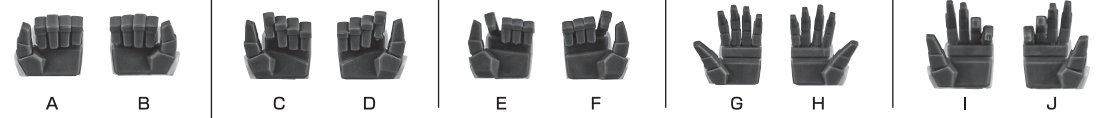

《使用上の注意》

- 本商品は精密に作られています。無理な力を加えたり、落としたりすると破損するおそれがあります。
- 本商品を樹脂製のソファやシート、タイルなどの上に置かないでください。長時間接触していると色が移る場合があります。

取扱説明書の画像と商品とは、多少異なりますのでご了承ください。

ディスプレイサポートには別売りの魂STAGEを!⇒

https://tamashiiweb.com/special/t_stage/

セット内容

■ 取扱説明書(本書).....1枚	■ ビーム・サーベル刃.....2個	■ ハイパー・バズーカ.....1個
■ RX-178 ガンダムMk-II (エウゴ仕様) 本体.....1体	■ ビーム・サーベル刃(湾曲).....1個	■ バズーカエフェクト.....1個
■ 交換用手首.....8個	■ バルカン・ポッド・システム.....1個	■ 予備バズーカカートリッジ.....1個
■ ビーム・ライフル.....1個	■ パーニアエフェクト(大).....2個	■ カートリッジカバー.....1個
■ ライフルエフェクトA/B.....各1個	■ パーニアエフェクト(可動).....2個	■ 手首格納デッキ.....1個
■ 予備Eバック.....2個	■ フラッシュエフェクト.....1個	■ 頭部アンテナ(予備).....1個
	■ シールド.....1個	
	■ シールドジョイント(可動).....1個	

■ 本体手首

■ 交換用手首(本体手首とつけかえることができます。)

本体の可動

破損に注意!
WARNING: DELICATE

※頭部アンテナ(予備)と交換できます。

RX-178 ガンダムMk-II (エウゴ仕様) 本体

※へこみます。

※パイプが外れた時は、入れ直してください。