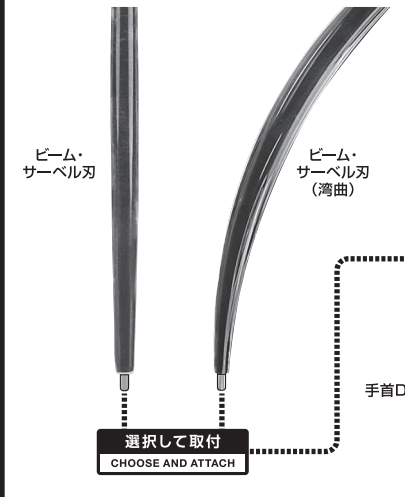

■ 本体手首

■ 交換用手首(本体手首とつけかえることができます。)

本体の可動

破損に注意!
WARNING: DELICATE

※頭部アンテナ(予備)と交換できます。

RX-178 ガンダムMk-II (エウゴ仕様) 本体

※へこみます。

※パイプが外れた時は、入れ直してください。

※肩基部を引き出すと、大きく上げることができます。

※脚付け根軸がスイングします。

※画像のようにフレームパーツが足の甲の上に乗らないように可動させます。
※説明のため、アングルガードは外しています。

ビーム・ライフル

尖り注意!
WARNING: SHARP

別売り
SOLD SEPARATELY

ビーム・サーベル

矢印一覧 Arrow List
 取り付けます。 Attachable
 取り外します。 Removable
 可動します。 Movable

シールド

※下側を押し込み傾けます。

※スライドしてショートタイプを再現できます。

バルカン・ポッド・システム

ディスプレイ

ハイパー・バズーカ

※バックパックの干渉を避けられます。

バーニアエフェクト

手首格納デッキ

※凹部は、別売りの魂STAGEに対応しています。(本パーツが複数個ある場合、凸部と凹部を組み合わせることができます。)