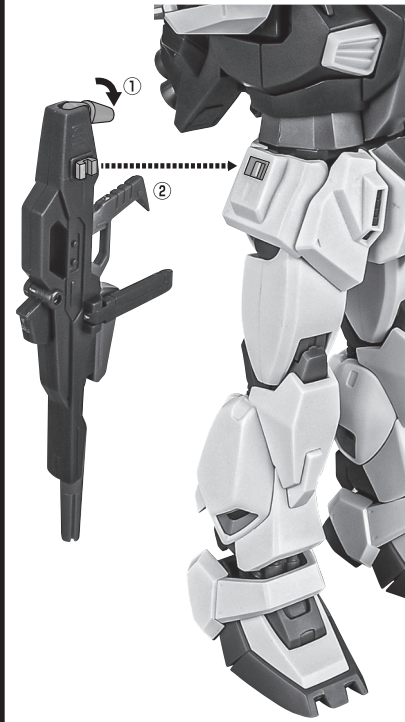

セット内容

■ 取扱説明書(本書).....1枚	■ ビーム・サーベル刃.....2個	■ ハイパー・バズーカ.....1個
■ RX-178 ガンダムMk-II (エウゴ仕様) 本体.....1体	■ ビーム・サーベル刃(湾曲).....1個	■ バズーカエフェクト.....1個
■ 交換用手首.....8個	■ バルカン・ポッド・システム.....1個	■ 予備バズーカカートリッジ.....1個
■ ビーム・ライフル.....1個	■ パーニアエフェクト(大).....2個	■ カートリッジカバー.....1個
■ ライフルエフェクトA/B.....各1個	■ パーニアエフェクト(可動).....2個	■ 手首格納デッキ.....1個
■ 予備Eバック.....2個	■ フラッシュエフェクト.....1個	■ 頭部アンテナ(予備).....1個
	■ シールド.....1個	
	■ シールドジョイント(可動).....1個	

■ 本体手首

■ 交換用手首(本体手首とつけかえることができます。)

本体の可動

破損に注意!
WARNING: DELICATE

※頭部アンテナ(予備)と交換できます。

RX-178 ガンダムMk-II (エウゴ仕様) 本体

※へこみます。

※パイプが外れた時は、入れ直してください。

※肩基部を引き出すと、大きく上げることができます。

※脚付け根軸がスイングします。

※画像のようにフレームパーツが足の甲の上に乗らないように可動させます。
※説明のため、アングルガードは外しています。

ビーム・ライフル

尖り注意!
WARNING: SHARP

別売り
SOLD SEPARATELY

ビーム・サーベル

矢印一覧 Arrow List
 取り付けます。 Attachable
 取り外します。 Removable
 可動します。 Movable