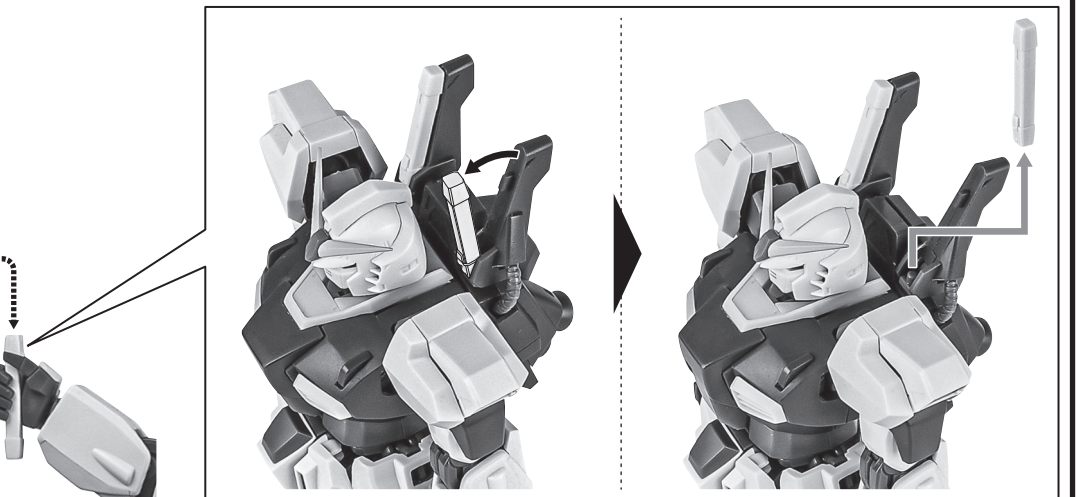

■ 本体手首

■ 交換用手首(本体手首とつけかえることができます。)

本体の可動

破損に注意!
WARNING: DELICATE

※頭部アンテナ(予備)と交換できます。

RX-178 ガンダムMk-II (エウゴ仕様) 本体

※へこみます。

※パイプが外れた時は、入れ直してください。

※肩基部を引き出すと、大きく上げることができます。

※脚付け根軸がスイングします。

※画像のようにフレームパーツが足の甲の上に乗らないように可動させます。
※説明のため、アングルガードは外しています。

ビーム・ライフル

尖り注意!
WARNING: SHARP

別売り
SOLD SEPARATELY

ビーム・サーベル

矢印一覧 Arrow List
 取り付けます。 Attachable
 取り外します。 Removable
 可動します。 Movable

手首格納デッキ

※凹部は、別売りの魂STAGEに対応しています。(本パーツが複数個ある場合、凸部と凹部を組み合わせることができます。)