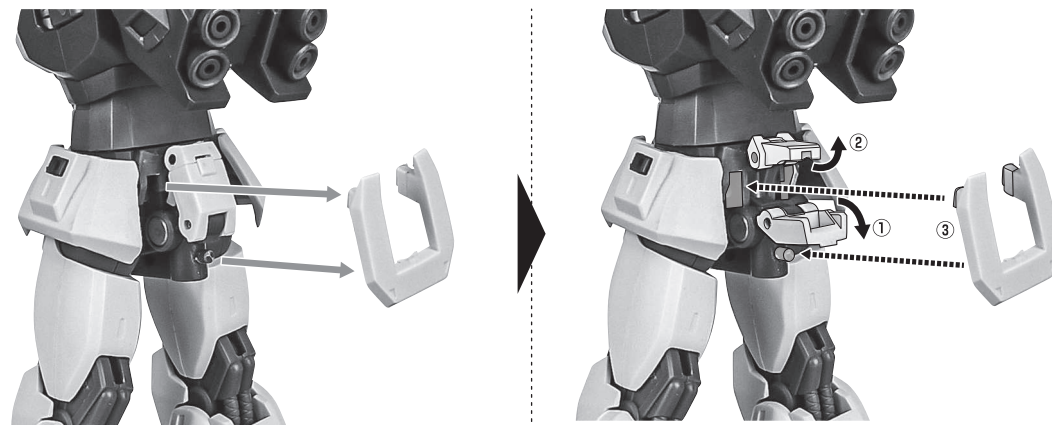

■ 本体手首

■ 交換用手首(本体手首とつけかえることができます。)

本体の可動

破損に注意!
WARNING: DELICATE

※頭部アンテナ(予備)と交換できます。

RX-178 ガンダムMk-II (エウゴ仕様) 本体

※へこみます。

※パイプが外れた時は、入れ直してください。

※肩基部を引き出すと、大きく上げることができます。

※脚付け根軸がスイングします。

※画像のようにフレームパーツが足の甲の上に乗らないように可動させます。
※説明のため、アングルガードは外しています。

ビーム・ライフル

尖り注意!
WARNING: SHARP

別売り
SOLD SEPARATELY

ビーム・サーベル

矢印一覧 Arrow List
 取り付けます。 Attachable
 取り外します。 Removable
 可動します。 Movable

シールド

※下側を押し込み傾けます。

※スライドしてショートタイプを再現できます。

バルカン・ポッド・システム

ディスプレイ

ハイパー・バズーカ

※バックパックの干渉を避けられます。

バーニアエフェクト

手首格納デッキ

※凹部は、別売りの魂STAGEに対応しています。(本パーツが複数個ある場合、凸部と凹部を組み合わせることができます。)