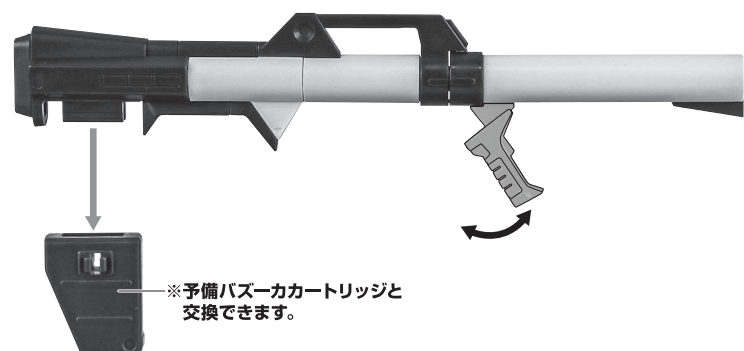

■ 本体手首

■ 交換用手首(本体手首とつけかえることができます。)

本体の可動

破損に注意!
WARNING: DELICATE

※頭部アンテナ(予備)と交換できます。

RX-178 ガンダムMk-II (エウゴ仕様) 本体

※へこみます。

※パイプが外れた時は、入れ直してください。

※肩基部を引き出すと、大きく上げることができます。

※脚付け根軸がスイングします。

※画像のようにフレームパーツが足の甲の上に乗らないように可動させます。
※説明のため、アングルガードは外しています。

ビーム・ライフル

尖り注意!
WARNING: SHARP

別売り
SOLD SEPARATELY

ビーム・サーベル

矢印一覧 Arrow List
 取り付けます。 Attachable
 取り外します。 Removable
 可動します。 Movable

シールド

※下側を押し込み傾けます。

※スライドしてショートタイプを再現できます。

バルカン・ポッド・システム

ディスプレイ

ハイパー・バズーカ

※バックパックの干渉を避けられます。

バーニアエフェクト

手首格納デッキ

※凹部は、別売りの魂STAGEに対応しています。(本パーツが複数個ある場合、凸部と凹部を組み合わせることができます。)