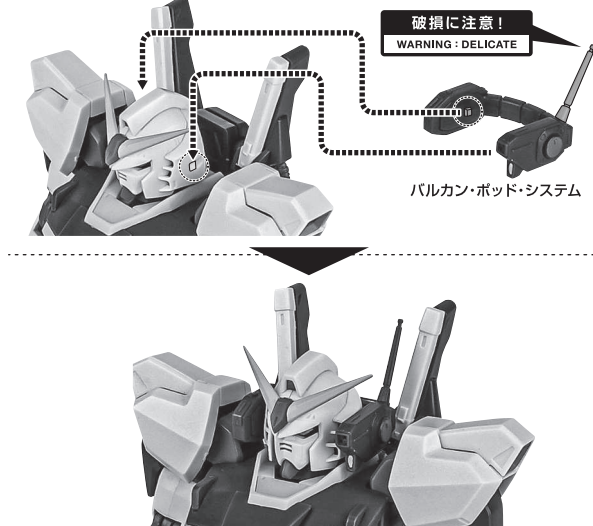

■ 本体手首

■ 交換用手首(本体手首とつけかえることができます。)

本体の可動

破損に注意!
WARNING: DELICATE

※頭部アンテナ(予備)と交換できます。

RX-178 ガンダムMk-II (エウゴ仕様) 本体

※へこみます。

※パイプが外れた時は、入れ直してください。

※肩基部を引き出すと、大きく上げることができます。

※脚付け根軸がスイングします。

※画像のようにフレームパーツが足の甲の上に乗らないように可動させます。
※説明のため、アングルガードは外しています。

ビーム・ライフル

尖り注意!
WARNING: SHARP

別売り
SOLD SEPARATELY

ビーム・サーベル

矢印一覧 Arrow List
 取り付けます。 Attachable
 取り外します。 Removable
 可動します。 Movable

シールド

※下側を押し込み傾けます。

※スライドしてショートタイプを再現できます。

バルカン・ポッド・システム

ディスプレイ

ハイパー・バズーカ

※バックパックの干渉を避けられます。

バーニアエフェクト

手首格納デッキ

※凹部は、別売りの魂STAGEに対応しています。(本パーツが複数個ある場合、凸部と凹部を組み合わせることができます。)