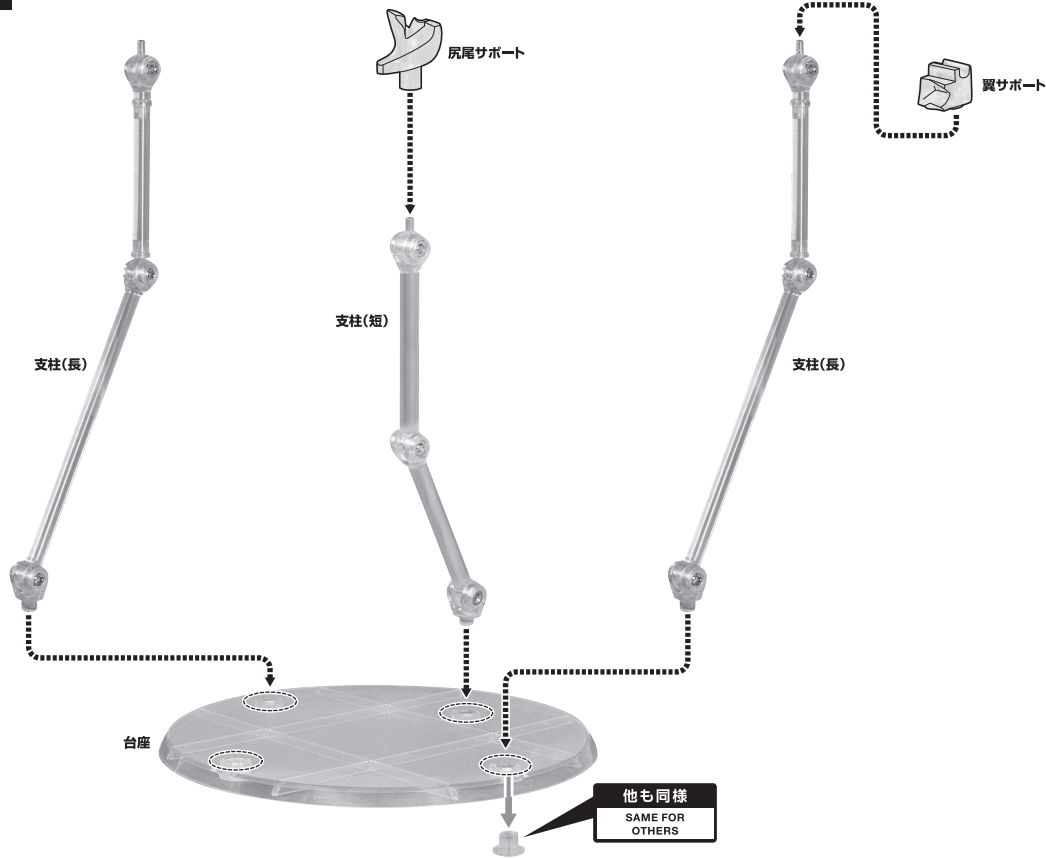

《 使用上の注意 》

- 本商品は精密に作られています。無理な力を加えたり、落としたりすると破損する恐れがあります。
- 本商品を樹脂製のソファやシート、タイルなどの上に置かないでください。長時間接触していると色がる場合があります。

セット内容

- | | |
|--------------------------------|-------------------|
| ■ 取扱説明書(本書) 1枚 | ■ 尻尾サポート 1個 |
| ■ E・HERO フレイム・ウィングマン 本体 ... 1体 | ■ 支柱(長) 2個 |
| ■ 交換用手首 2個 | ■ 支柱(短) 1個 |
| ■ フレイム・シュートエフェクト 1個 | ■ 台座 1個 |
| ■ 翼サポート 1個 | |

■ 本体手首 | ■ 交換用手首(本体手首とつけかえることができます。)

矢印一覧
Arrow List

← 取り付けます。
Attachable

← 取り外します。
Removable

← 可動します。
Movable

ディスプレイサポートには別売りの魂STAGEを!→

https://tamashiiweb.com/special/t_stage/

■ 取扱説明書の画像と商品とは、多少異なりますのでご了承ください。

ディスプレイ

1

※画像のように、支柱(長)の先でバランスをとって竜頭の裏側を支えます。(はめ込む穴はありません。)

※画像のようにディスプレイすることができます。

尖り注意!

WARNING : SHARP

E・HERO フレイム・ウィングマン
本体

※画像の位置に合わせませす。

【側面】

フレイム・シュートエフェクト

尖り注意!

WARNING : SHARP

フレイム・シュートエフェクト

※画像の凹部に
取り付けませす。

※画像のようにディスプレイすることができます。

※竜頭の口に、フレイム・シュートエフェクトを軽く陸えさせて、右腕を支えます。