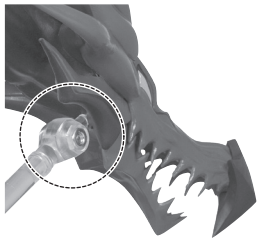

■ 本体手首 | ■ 交換用手首(本体手首とつけかえることができます。)

矢印一覧
Arrow List

← 取り付けます。
Attachable

← 取り外します。
Removable

← 可動します。
Movable

ディスプレイサポートには別売りの魂STAGEを!→

https://tamashiiweb.com/special/t_stage/

■ 取扱説明書の画像と商品とは、多少異なりますのでご了承ください。

ディスプレイ

1

※画像のように、支柱(長)の先でバランスをとって竜頭の裏側を支えます。(はめ込む穴はありません。)

※画像のようにディスプレイすることができます。

尖り注意!

WARNING : SHARP

E・HERO フレイム・ウィングマン
本体

※画像の位置に合わせませす。

【側面】

フレイム・シュートエフェクト

尖り注意!

WARNING : SHARP

フレイム・シュートエフェクト

※画像の凹部に
取り付けませす。

※画像のようにディスプレイすることができます。

※竜頭の口に、フレイム・シュートエフェクトを軽く陸えさせて、右腕を支えます。