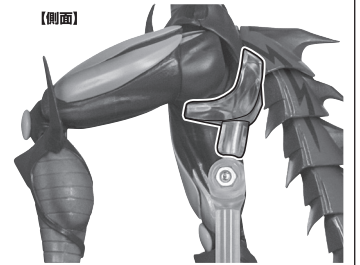

ディスプレイ

1

※画像のように、支柱(長)の先でバランスをとって竜頭の裏側を支えます。(はめ込む穴はありません。)

※画像のようにディスプレイすることができます。

尖り注意!

WARNING : SHARP

E・HERO フレイム・ウィングマン
本体

※画像の位置に合わせませす。

【側面】

フレイム・シュートエフェクト

尖り注意!

WARNING : SHARP

フレイム・シュートエフェクト

※画像の凹部に
取り付けませす。

※画像のようにディスプレイすることができます。

※竜頭の口に、フレイム・シュートエフェクトを軽く陸えさせて、右腕を支えます。