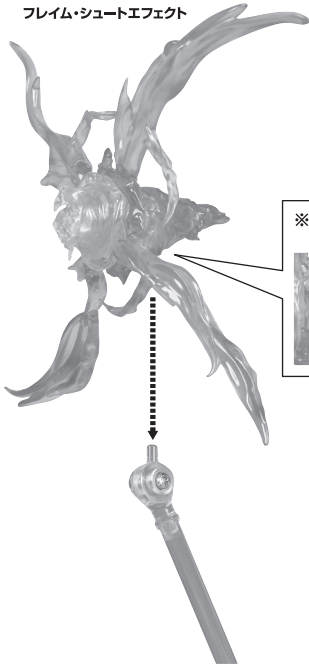

《 使用上の注意 》

- 本商品は精密に作られています。無理な力を加えたり、落としたりすると破損する恐れがあります。
- 本商品を樹脂製のソファやシート、タイルなどの上に置かないでください。長時間接触していると色がる場合があります。

セット内容

- | | |
|--------------------------------|-------------------|
| ■ 取扱説明書(本書) 1枚 | ■ 尻尾サポート 1個 |
| ■ E・HERO フレイム・ウィングマン 本体 ... 1体 | ■ 支柱(長) 2個 |
| ■ 交換用手首 2個 | ■ 支柱(短) 1個 |
| ■ フレイム・シュートエフェクト 1個 | ■ 台座 1個 |
| ■ 翼サポート 1個 | |

■ 本体手首 | ■ 交換用手首(本体手首とつけかえることができます。)

矢印一覧
Arrow List

← 取り付けます。
Attachable

← 取り外します。
Removable

← 可動します。
Movable

ディスプレイサポートには別売りの魂STAGEを!→

https://tamashiiweb.com/special/t_stage/

■ 取扱説明書の画像と商品とは、多少異なりますのでご了承ください。

ディスプレイ

1

※画像のように、支柱(長)の先でバランスをとって竜頭の裏側を支えます。(はめ込む穴はありません。)

※画像のようにディスプレイすることができます。

尖り注意!

WARNING : SHARP

E・HERO フレイム・ウィングマン
本体

※画像の位置に合わせませす。

【側面】

フレイム・シュートエフェクト

尖り注意!

WARNING : SHARP

フレイム・シュートエフェクト

※画像の凹部に
取り付けませす。

※画像のようにディスプレイすることができます。

※竜頭の口に、フレイム・シュートエフェクトを軽く陸えさせて、右腕を支えます。