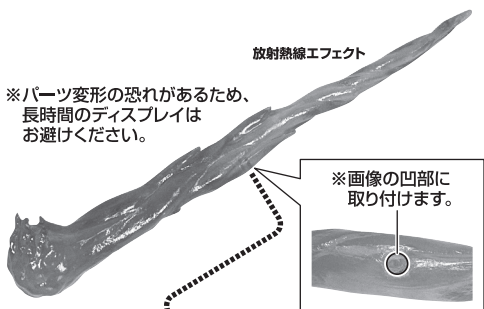

《 使用上の注意 》

- 本商品は精密に作られています。無理な力を加えたり、落としたりすると破損する恐れがあります。
- 本商品を樹脂製のソファやシート、タイルなどの上に置かないでください。長時間接触していると色が移る場合があります。

セット内容

- 取扱説明書(本書).....1枚
- ゴジラ(1954)70周年特別記念Ver. 本体.....1体
- 交換用手首.....2個
- 放射熱線エフェクト.....1個
- 飛行機.....2個
- 飛行機ジョイント.....1個
- 台座.....1個
- 補助台座.....1個
- 支柱.....1個

■ 本体手首      ■ 交換用手首(本体手首とつけかえることができます。)

矢印一覧  
Arrow List

← 取り付けます。  
Attachable

← 取り外します。  
Removable

← 可動します。  
Movable

ディスプレイサポートには別売りの魂STAGEを!⇒

[https://tamashiiweb.com/special/t\\_stage/](https://tamashiiweb.com/special/t_stage/)

## 放射熱線エフェクト

※全体に彩色を施しており擦れや色剥げが発生する場合がありますので、ポージングの際にはゆっくりと各部が干渉しないように可動させてください。

※パーツ変形の恐れがあるため、長時間のディスプレイはお避けください。

※画像のようにディスプレイすることができます。

※本体の口に軽く添えてください。(歯の破損に注意してください。)

尖り注意!  
WARNING: SHARP

ゴジラ (1954)  
70周年特別記念Ver.  
本体