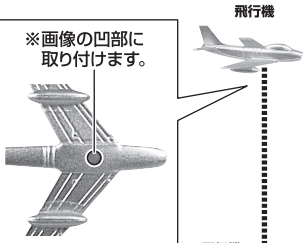

※画像の凹部に取り付けます。

紛失注意!
DO NOT
MISPLACE

※画像のように
ディスプレイすることができます。