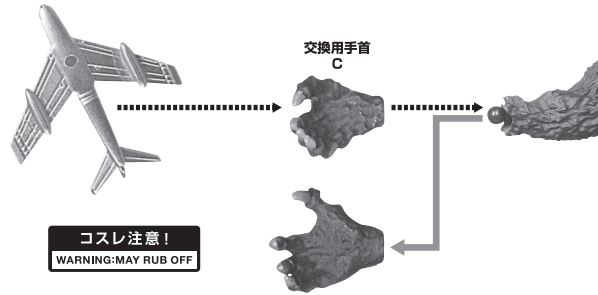

飛行機のディスプレイ

※交換用手首Cで持たせることができます。