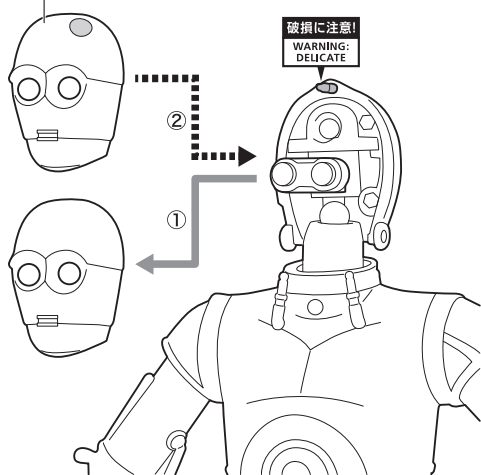

セット内容 ※画像と商品とは多少異なりますのでご了承ください。

- 取扱説明書(本書)..... 1枚
- 本体..... 1体
- 交換用手首..... 4個
- 交換用フェイスパーツ(ダメージ)..... 1個
- コムリンク..... 1個

■ 本体手首 ■ 交換用手首(本体手首とつけかえることができます。)

! 注意 本商品は全体に彩色を施しております。組み立て～操作の際にキズがつく恐れがありますので取扱には十分注意してください。

矢印一覧
Arrow List

← 取り付けます。
Attachable

← 取り外します。
Removable

← 可動します。
Moveable

ディスプレイサポートには
別売りの魂STAGEを!→

https://tamashiiweb.com/special/t_stage/

■ フェイスパーツの交換

交換用フェイスパーツ(ダメージ)