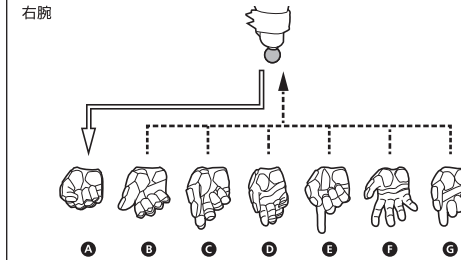

SH Figuarts

KAMEN RIDER DOUBLE

FANG JOKER (FUUTO PI ANIMATED ANNIVERSARY)

セット内容

※画像と商品は多少異なりますのでご了承下さい。

●フィギュア本体	1体	●ショルダーセイバー(分離)	1個
●交換用手首	12個	●マキシマムセイバーパーツ	1個
●ファンクメモリ	1個	●マキシマムセイバーエフェクトパーツ	1個
●ジョーカーメモリ	1個	●専用台座	1個
●アームセイバーパーツ	1個		
●ショルダーセイバーパーツ	1個		

⚠ 注意 お買い上げのお客様へ 必ずお読みください。

1. ●本商品の対象年齢は15才以上です。対象年齢未満のお子様には絶対に与えないでください。
   - ●小さな部品がありますので、小さなお子様が誤って飲み込まないように注意してください。窒息などの危険があります。
   - ●尖った部分や鋭い部分がありますので、取扱や保管場所に注意してください。思わぬケガをするおそれがあります。
2. <使用上の注意>
3. ●本商品は精密に作られています。無理な力を加えたり、落としたりすると破損するおそれがあります。
   - ●本商品を樹脂製のソファやシート、タイルなどの上に置かないでください。長時間接触していると色が移る場合があります。

TAMASHII NATIONS STORE

More Details at
tamashiiweb.com/store/

SH Figuarts

©2024「風都探偵」製作委員会

仮面ライダーW ファンクジョーカー(風都探偵アニメ化記念)

KAMEN RIDER DOUBLE

FANG JOKER (FUUTO PI ANIMATED ANNIVERSARY)

矢印一覧 / ARROW LIST

←--- 取り付けます / ATTACHABLE

← 取り外します / REMOVABLE

← 可動します / MOVABLE

ディスプレイサポートには別売りの魂STAGEを!⇒

<https://tamashiiweb.com/special/t_stage/>

<注意> 本商品は全体に彩色を施しております。組み立て～操作の際にキズがつくおそれがありますので取扱には十分注意してください。

交換用手首の取り付け方