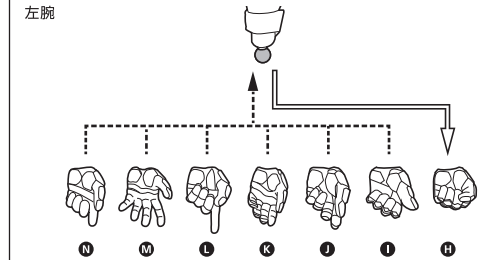

SH Figuarts

KAMEN RIDER DOUBLE

FANG JOKER (FUUTO PI ANIMATED ANNIVERSARY)

セット内容

※画像と商品は多少異なりますのでご了承下さい。

●フィギュア本体	1体	●ショルダーセイバー(分離)	1個
●交換用手首	12個	●マキシマムセイバーパーツ	1個
●ファンクメモリ	1個	●マキシマムセイバーエフェクトパーツ	1個
●ジョーカーメモリ	1個	●専用台座	1個
●アームセイバーパーツ	1個		
●ショルダーセイバーパーツ	1個		

⚠ 注意 お買い上げのお客様へ 必ずお読みください。

1. ●本商品の対象年齢は15才以上です。対象年齢未満のお子様には絶対に与えないでください。
   - ●小さな部品がありますので、小さなお子様が誤って飲み込まないように注意してください。窒息などの危険があります。
   - ●尖った部分や鋭い部分がありますので、取扱や保管場所に注意してください。思わぬケガをするおそれがあります。
2. <使用上の注意>
3. ●本商品は精密に作られています。無理な力を加えたり、落としたりすると破損するおそれがあります。
   - ●本商品を樹脂製のソファやシート、タイルなどの上に置かないでください。長時間接触していると色が移る場合があります。

TAMASHII NATIONS STORE

More Details at
tamashiiweb.com/store/

SH Figuarts

©2024「風都探偵」製作委員会

仮面ライダーW ファンクジョーカー(風都探偵アニメ化記念)

KAMEN RIDER DOUBLE

FANG JOKER (FUUTO PI ANIMATED ANNIVERSARY)

矢印一覧 / ARROW LIST

←--- 取り付けます / ATTACHABLE

← 取り外します / REMOVABLE

← 可動します / MOVABLE

ディスプレイサポートには別売りの魂STAGEを!⇒

<https://tamashiiweb.com/special/t_stage/>

<注意> 本商品は全体に彩色を施しております。組み立て～操作の際にキズがつくおそれがありますので取扱には十分注意してください。

交換用手首の取り付け方