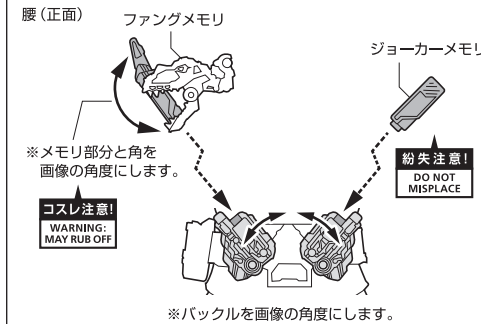

SH Figuarts

KAMEN RIDER DOUBLE

FANG JOKER (FUUTO PI ANIMATED ANNIVERSARY)

セット内容

※画像と商品は多少異なりますのでご了承下さい。

●フィギュア本体	1体	●ショルダーセイバー(分離)	1個
●交換用手首	12個	●マキシマムセイバーパーツ	1個
●ファンクメモリ	1個	●マキシマムセイバーエフェクトパーツ	1個
●ジョーカーメモリ	1個	●専用台座	1個
●アームセイバーパーツ	1個		
●ショルダーセイバーパーツ	1個		

⚠ 注意 お買い上げのお客様へ 必ずお読みください。

1. ●本商品の対象年齢は15才以上です。対象年齢未満のお子様には絶対に与えないでください。
   - ●小さな部品がありますので、小さなお子様が誤って飲み込まないように注意してください。窒息などの危険があります。
   - ●尖った部分や鋭い部分がありますので、取扱や保管場所に注意してください。思わぬケガをするおそれがあります。
2. <使用上の注意>
3. ●本商品は精密に作られています。無理な力を加えたり、落としたりすると破損するおそれがあります。
   - ●本商品を樹脂製のソファやシート、タイルなどの上に置かないでください。長時間接触していると色が移る場合があります。

TAMASHII NATIONS STORE

More Details at
tamashiiweb.com/store/

SH Figuarts

©2024「風都探偵」製作委員会

仮面ライダーW ファンクジョーカー(風都探偵アニメ化記念)

KAMEN RIDER DOUBLE

FANG JOKER (FUUTO PI ANIMATED ANNIVERSARY)

矢印一覧 / ARROW LIST

←--- 取り付けます / ATTACHABLE

← 取り外します / REMOVABLE

← 可動します / MOVABLE

ディスプレイサポートには別売りの魂STAGEを!⇒

<https://tamashiiweb.com/special/t_stage/>

<注意> 本商品は全体に彩色を施しております。組み立て～操作の際にキズがつくおそれがありますので取扱には十分注意してください。

交換用手首の取り付け方

メモリの装填

アームセイバーの再現

ショルダーセイバーの再現

マキシマムセイバーの再現

ショルダーセイバー(分離)の持たせ方

ディスプレイの仕方

バランスをとって台座に立たせてください。

※台座のプリント部の上には、長時間立たせないようにしてください。