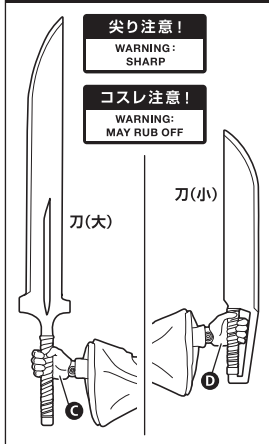

セット内容

●フィギュア本体..... 1	●納刀パーツ(腰)..... 1	●刀(小)納刀..... 1	●支柱(短)..... 1
●交換用表情パーツ..... 4	●刀(大)..... 1	●月牙十字衝エフェクト(A)..... 1	●支柱(長)..... 1
●交換用手首..... 6	●刀(小)..... 1	●月牙十字衝エフェクト(B)..... 1	●台座..... 1
●納刀パーツ(背)..... 1	●刀(大)納刀..... 1	●月牙天衝エフェクト..... 1	

手首パーツ

ディスプレイサポートには別売りの魂STAGEを!→

https://tamashiiweb.com/special/t_stage/

表情パーツの交換

各エフェクト/台座の組み立て方

刀(大)納刀/刀(小)納刀

刀(大)/刀(小)

注意 お買い上げのお客様へ 必ずお読みください。

- 本商品の対象年齢は15才以上です。対象年齢未満のお子様には絶対に与えないでください。
- 小さな部品があります。お子様の手の届かないところに保管してください。窒息などの危険があります。
- 尖った部分や鋭い部分、危険な隙間がありますので、取扱や保管場所に注意してください。思わぬケガをする恐れがあります。

《使用上の注意》

- 本商品は精密に作られています。無理な力を加えたり、落としたりすると破損する恐れがあります。
- 本商品を樹脂製のソファやシート、タイルなどの上に置かないでください。長時間接触していると色移る場合があります。