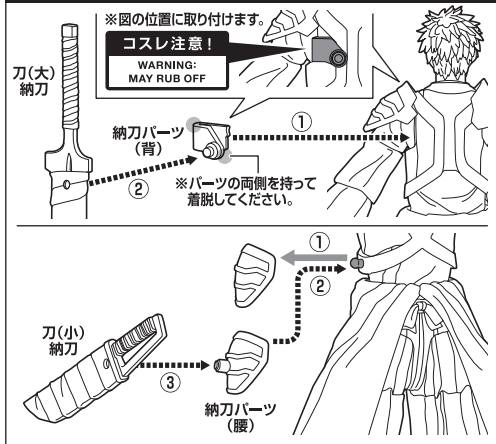

セット内容

●フィギュア本体..... 1	●納刀パーツ(腰)..... 1	●刀(小)納刀..... 1	●支柱(短)..... 1
●交換用表情パーツ..... 4	●刀(大)..... 1	●月牙十字衝エフェクト(A)..... 1	●支柱(長)..... 1
●交換用手首..... 6	●刀(小)..... 1	●月牙十字衝エフェクト(B)..... 1	●台座..... 1
●納刀パーツ(背)..... 1	●刀(大)納刀..... 1	●月牙天衝エフェクト..... 1	

手首パーツ

ディスプレイサポートには別売りの魂STAGEを!→

https://tamashiiweb.com/special/t_stage/

表情パーツの交換

各エフェクト/台座の組み立て方

刀(大)納刀/刀(小)納刀

刀(大)/刀(小)

注意 お買い上げのお客様へ 必ずお読みください。

- 本商品の対象年齢は15才以上です。対象年齢未満のお子様には絶対に与えないでください。
- 小さな部品があります。お子様の手の届かないところに保管してください。窒息などの危険があります。
- 尖った部分や鋭い部分、危険な隙間がありますので、取扱や保管場所に注意してください。思わぬケガをする恐れがあります。

《使用上の注意》

- 本商品は精密に作られています。無理な力を加えたり、落としたりすると破損する恐れがあります。
- 本商品を樹脂製のソファやシート、タイルなどの上に置かないでください。長時間接触していると色移る場合があります。