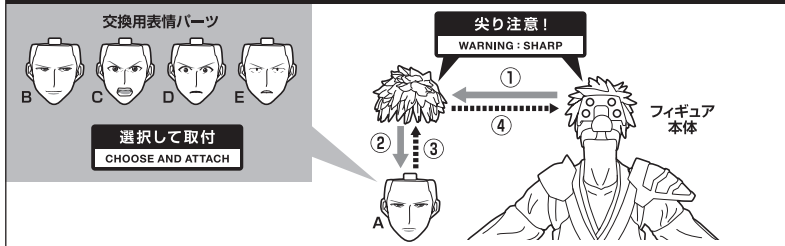

セット内容

●フィギュア本体..... 1	●納刀パーツ(腰)..... 1	●刀(小)納刀..... 1	●支柱(短)..... 1
●交換用表情パーツ..... 4	●刀(大)..... 1	●月牙十字衝エフェクト(A)..... 1	●支柱(長)..... 1
●交換用手首..... 6	●刀(小)..... 1	●月牙十字衝エフェクト(B)..... 1	●台座..... 1
●納刀パーツ(背)..... 1	●刀(大)納刀..... 1	●月牙天衝エフェクト..... 1	

手首パーツ

ディスプレイサポートには別売りの魂STAGEを!→

https://tamashiiweb.com/special/t_stage/

表情パーツの交換

各エフェクト/台座の組み立て方

刀(大)納刀/刀(小)納刀

刀(大)/刀(小)

注意 お買い上げのお客様へ 必ずお読みください。