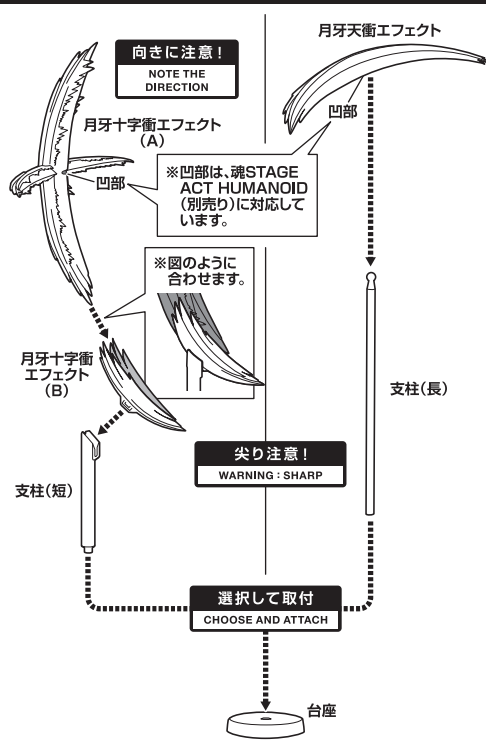

セット内容

●フィギュア本体..... 1	●納刀パーツ(腰)..... 1	●刀(小)納刀..... 1	●支柱(短)..... 1
●交換用表情パーツ..... 4	●刀(大)..... 1	●月牙十字衝エフェクト(A)..... 1	●支柱(長)..... 1
●交換用手首..... 6	●刀(小)..... 1	●月牙十字衝エフェクト(B)..... 1	●台座..... 1
●納刀パーツ(背)..... 1	●刀(大)納刀..... 1	●月牙天衝エフェクト..... 1	

手首パーツ

ディスプレイサポートには別売りの魂STAGEを!→

https://tamashiiweb.com/special/t_stage/

表情パーツの交換

各エフェクト/台座の組み立て方

刀(大)納刀/刀(小)納刀

刀(大)/刀(小)

注意 お買い上げのお客様へ 必ずお読みください。

- 本商品の対象年齢は15才以上です。対象年齢未満のお子様には絶対に与えないでください。
- 小さな部品があります。お子様の手の届かないところに保管してください。窒息などの危険があります。
- 尖った部分や鋭い部分、危険な隙間がありますので、取扱や保管場所に注意してください。思わぬケガをする恐れがあります。

《使用上の注意》

- 本商品は精密に作られています。無理な力を加えたり、落としたりすると破損する恐れがあります。
- 本商品を樹脂製のソファやシート、タイルなどの上に置かないでください。長時間接触していると色移る場合があります。